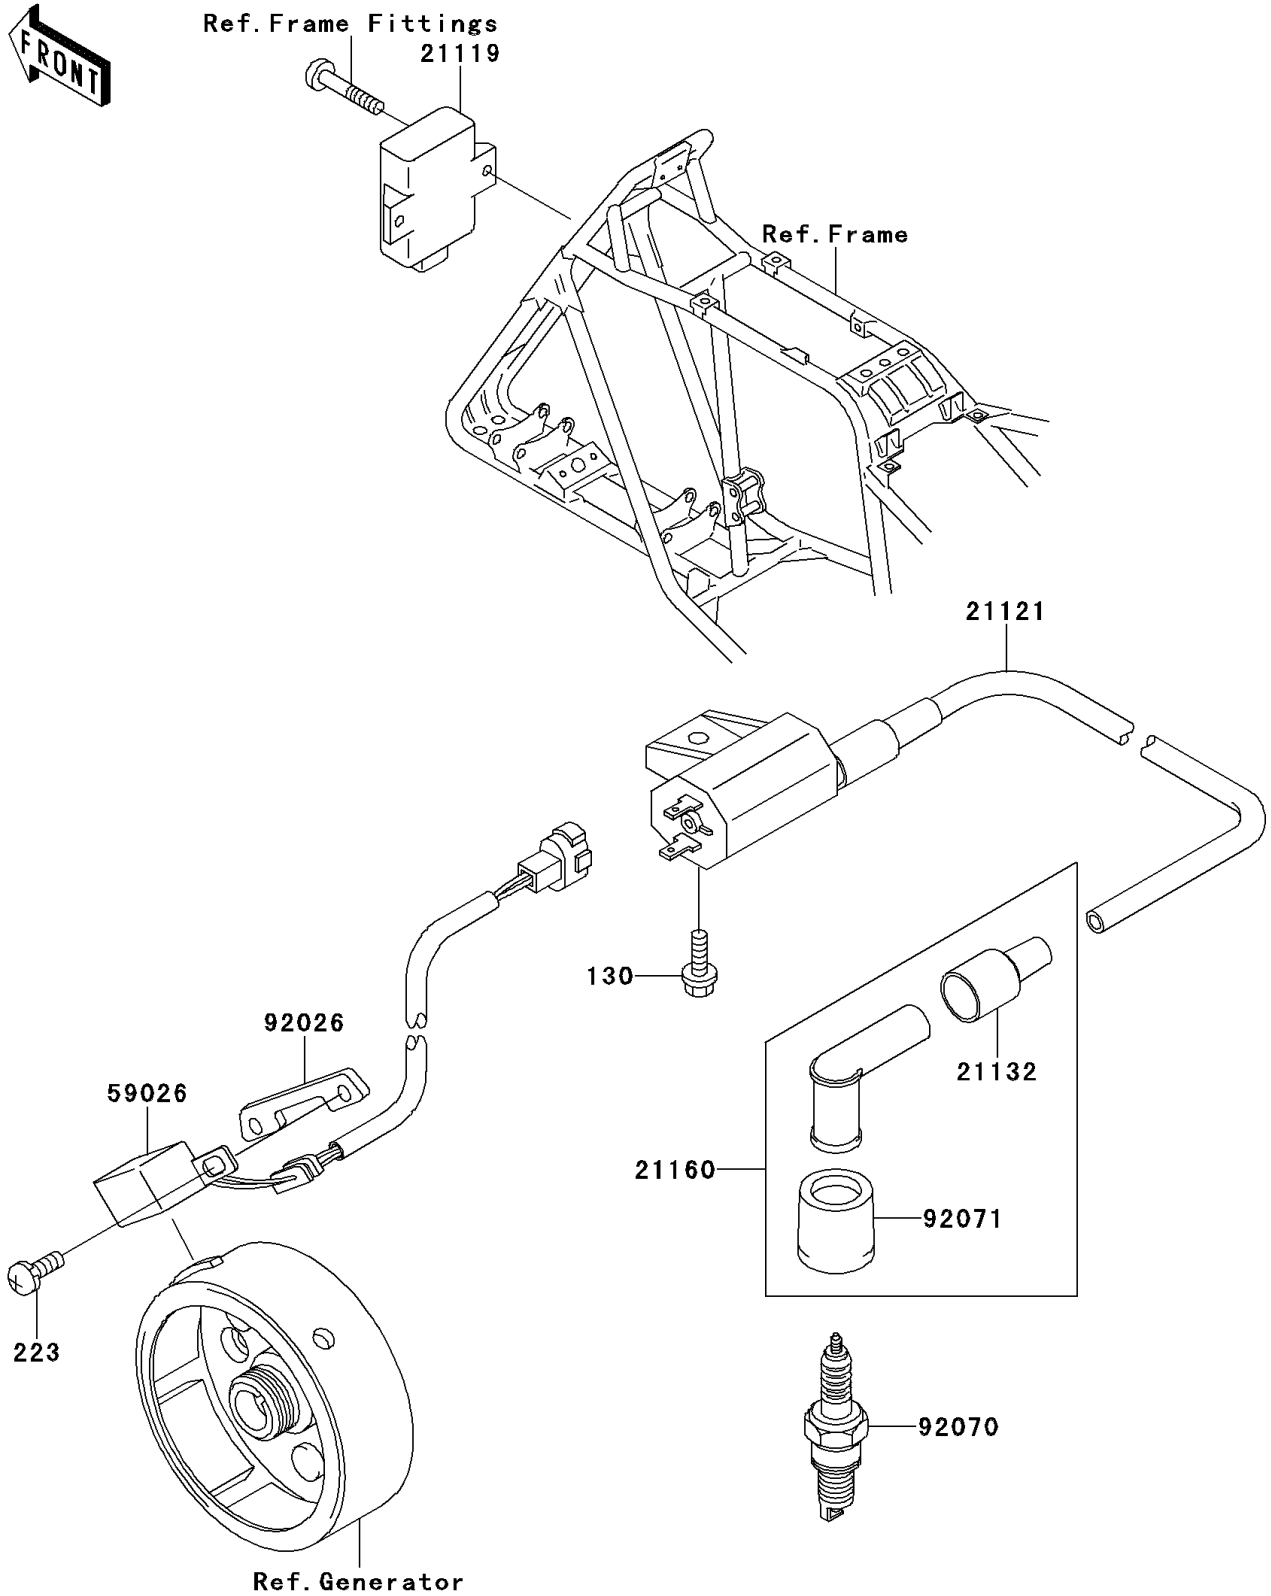

# 2005 Bayou 250 PARTS DIAGRAM

Ignition System

E1830

## 2005 Bayou 250 PARTS LIST

### Ignition System

ITEM NAME	PART NUMBER	QUANTITY
BOLT-FLANGED (Ref # 130)	130D0616	1
SCREW-PAN-WS-CROS (Ref # 223)	223B0516	2
IGNITER (Ref # 21119)	21119-1457	1
COIL-IGNITION (Ref # 21121)	21121-1160	1
GROMMET,HIGH TENSION (Ref # 21132)	21132-005	1
CAP-ASSY-PLUG (Ref # 21160)	21160-1085	1
COIL-PULSING (Ref # 59026)	59026-1135	1
SPACER (Ref # 92026)	92026-1292	1
PLUG-SPARK,DR8ES(NGK) (Ref # 92070)	92070-1019	1
GROMMET,PLUG CAP (Ref # 92071)	92071-1184	1