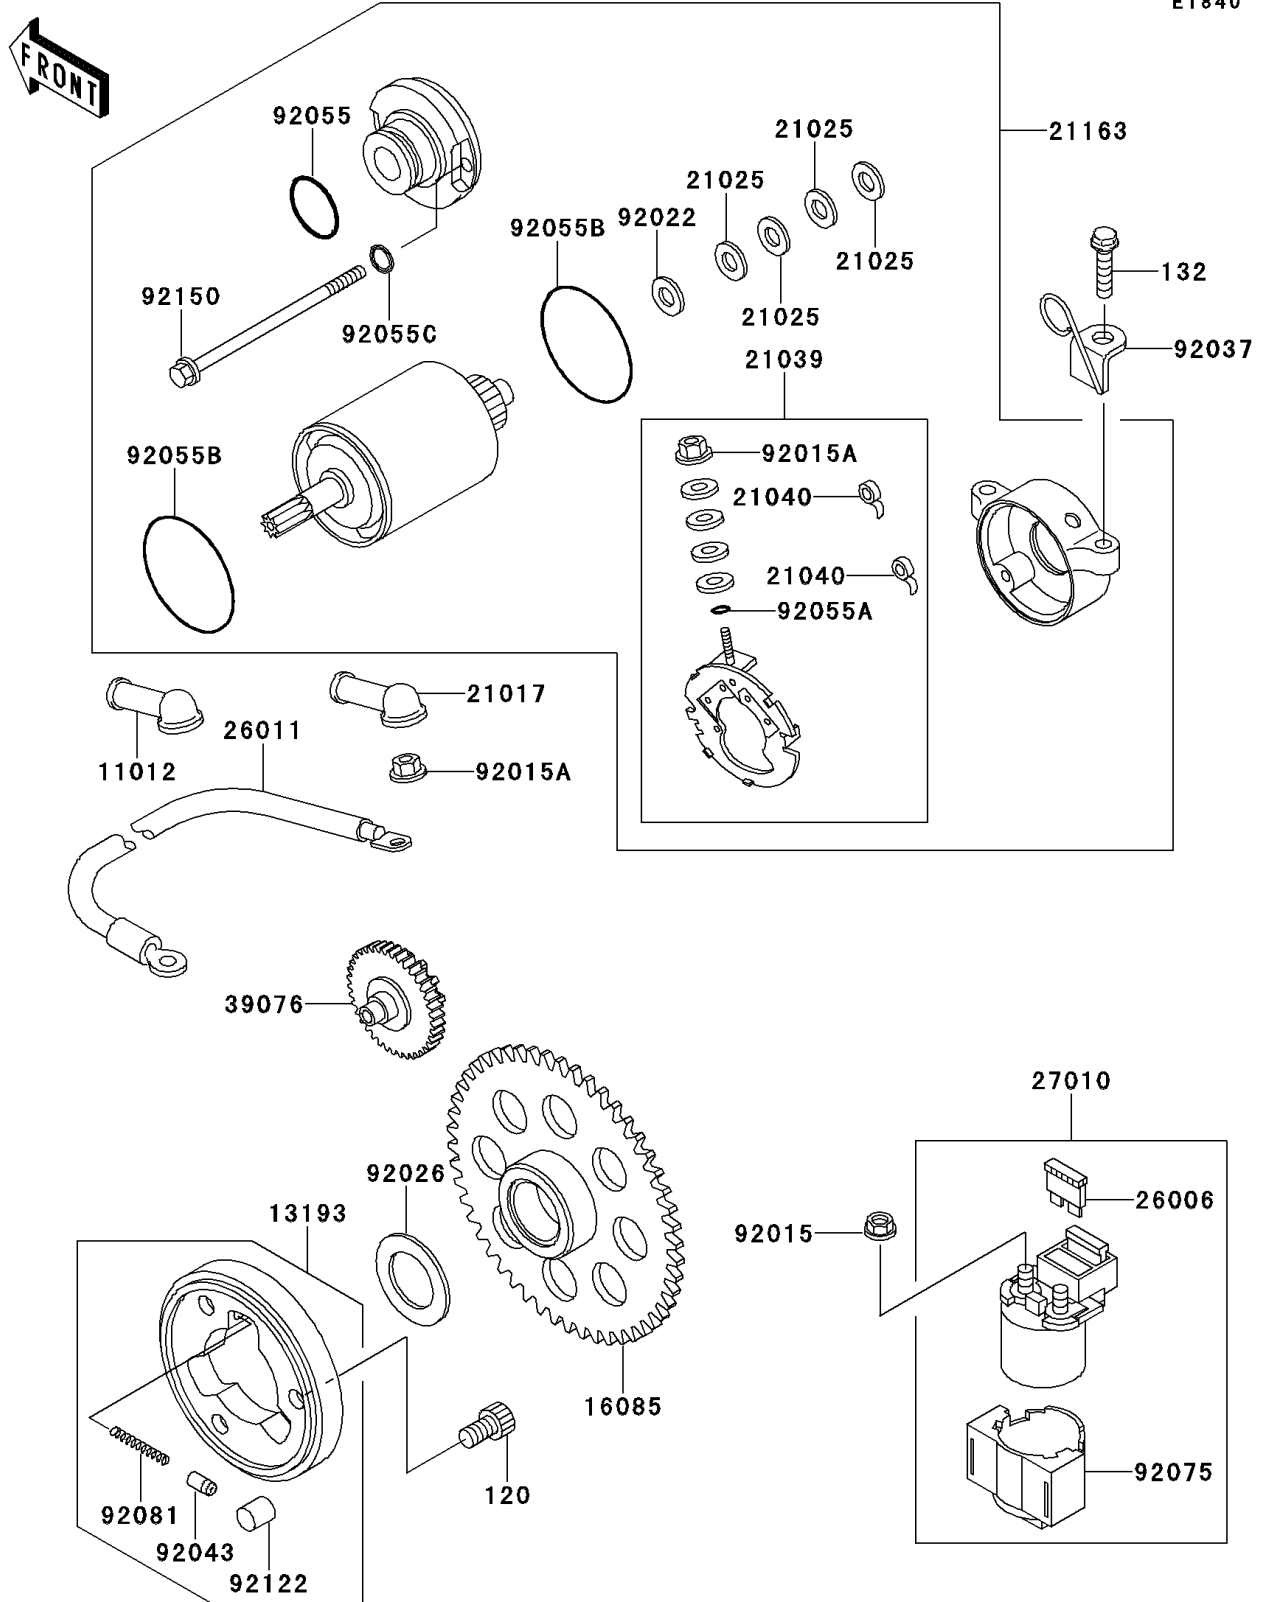

# 2003 Bayou 250 PARTS DIAGRAM

Starter Motor

E1840

## 2003 Bayou 250 PARTS LIST

### Starter Motor

ITEM NAME	PART NUMBER	QUANTITY
BOLT-SOCKET,8X14 (Ref # 120)	120P0814	3
BOLT-FLANGED-SMALL (Ref # 132)	132Y0625	2
CAP,TERMINAL (Ref # 11012)	11012-1354	1
CLUTCH-ASSY-ONEWAY (Ref # 13193)	13193-1002	1
GEAR,ONEWAY CLUTCH (Ref # 16085)	16085-1198	1
GROMMET,STARTER TERMINAL (Ref # 21017)	21017-017	1
WASHER,9.1X18X0.2 (Ref # 21025)	21025-011	AR
BRUSH (Ref # 21039)	21039-1066	1
SPRING-BRUSH (Ref # 21040)	21040-1057	2
STARTER-ELECTRIC (Ref # 21163)	21163-1266	1
FUSE,20A-Y (Ref # 26006)	26006-1051	2
WIRE-LEAD,STARTER (Ref # 26011)	26011-1417	1
SWITCH (Ref # 27010)	27010-1243	1
LIMITER,STARTER IDLE (Ref # 39076)	39076-1060	1
NUT,FLANGED,6MM (Ref # 92015)	92015-1193	2
NUT,STARTER MOTOR (Ref # 92015A)	92015-1476	2
WASHER,9.1X18X0.8 (Ref # 92022)	92022-1132	1
SPACER,22X35.5X1.0 (Ref # 92026)	92026-092	1
CLAMP (Ref # 92037)	92037-1962	1
PIN (Ref # 92043)	92043-132	3
RING-O (Ref # 92055)	92055-1276	1
RING-O,4.5X2.0 (Ref # 92055A)	92055-1370	1
RING-O (Ref # 92055B)	92055-1550	2
RING-O (Ref # 92055C)	92055-1551	2
DAMPER,MAGNETIC SWITCH (Ref # 92075)	92075-1863	1
SPRING,COIL (Ref # 92081)	92081-159	3
ROLLER (Ref # 92122)	92122-006	3
BOLT (Ref # 92150)	92150-1969	2