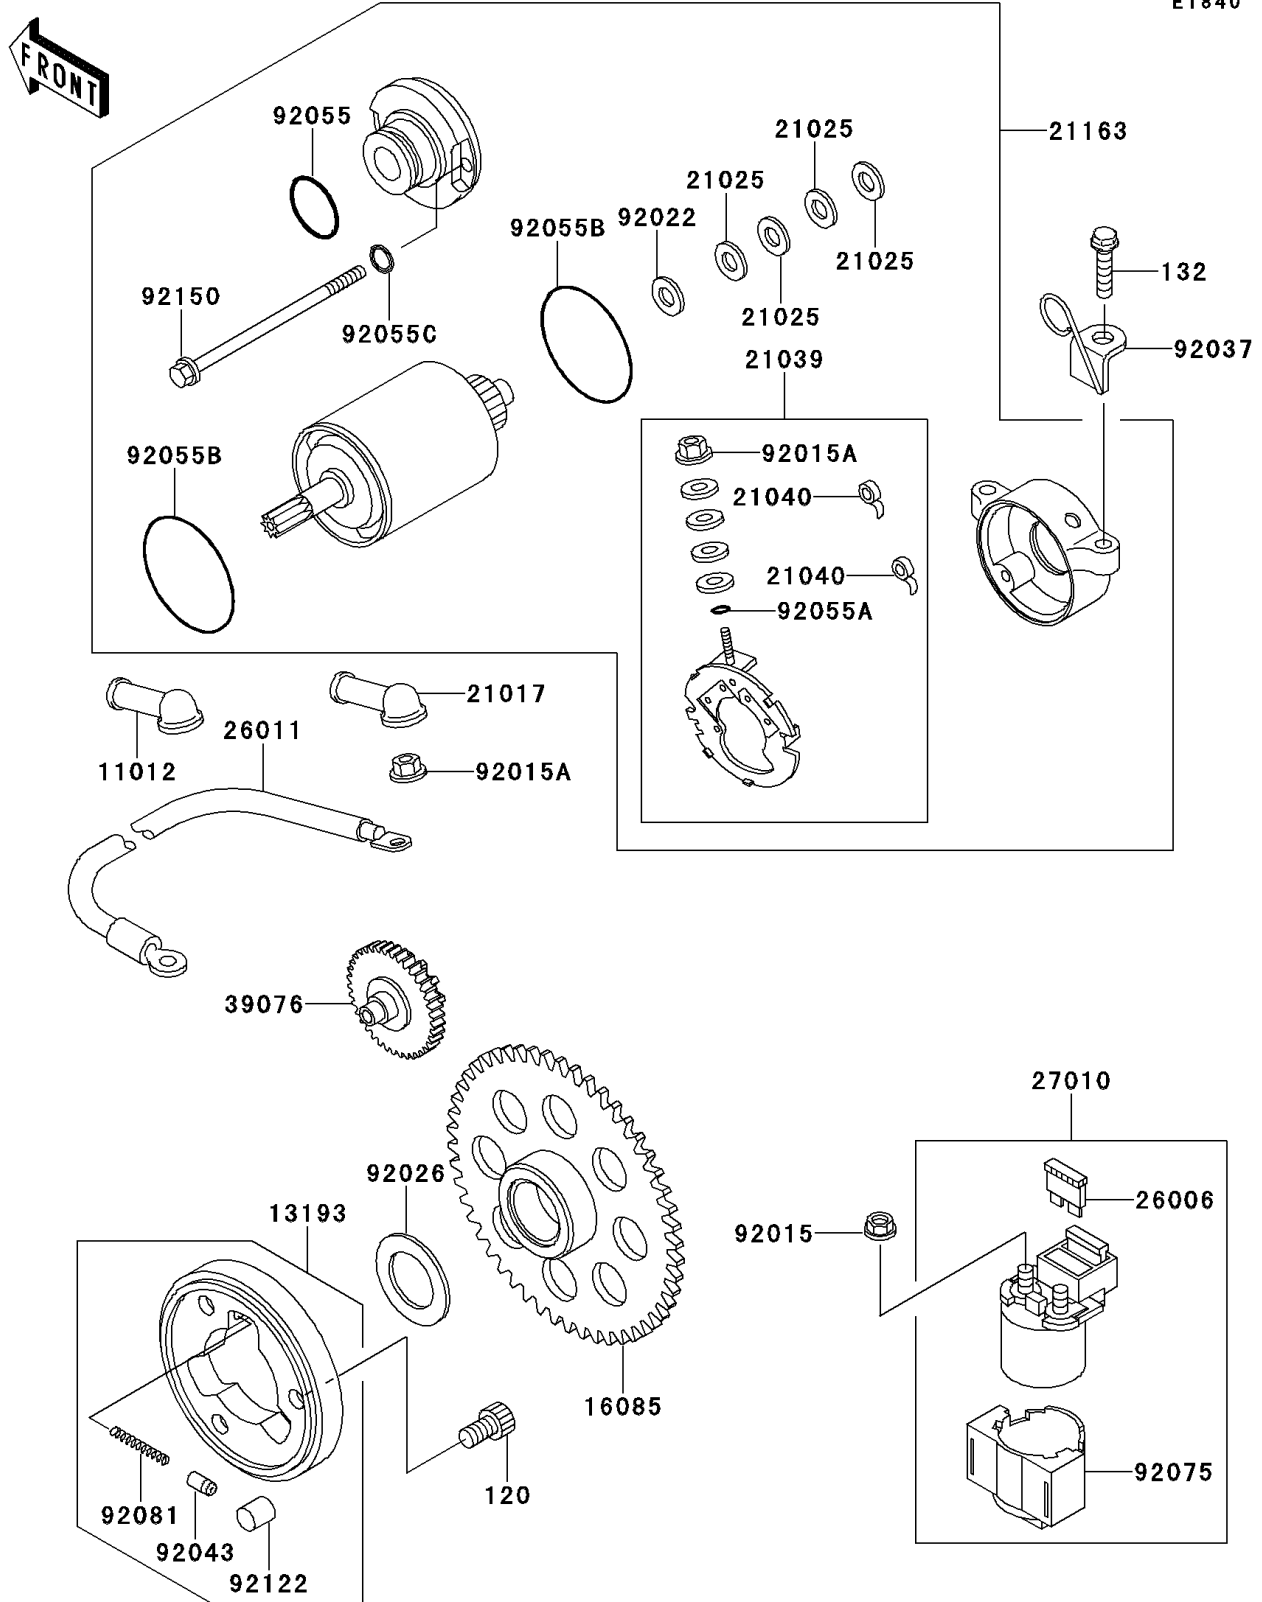

2005 Bayou 250 PARTS DIAGRAM

Starter Motor

E1840

2005 Bayou 250 PARTS LIST

Starter Motor

ITEM NAME	PART NUMBER	QUANTITY
BOLT-SOCKET,8X14 (Ref # 120)	120P0814	3
BOLT-FLANGED-SMALL (Ref # 132)	132Y0625	2
CAP,TERMINAL (Ref # 11012)	11012-1354	1
CLUTCH-ASSY-ONEWAY (Ref # 13193)	13193-1002	1
GEAR,ONEWAY CLUTCH (Ref # 16085)	16085-1198	1
GROMMET,STARTER TERMINAL (Ref # 21017)	21017-017	1
WASHER,9.1X18X0.2 (Ref # 21025)	21025-011	AR
BRUSH (Ref # 21039)	21039-1066	1
SPRING-BRUSH (Ref # 21040)	21040-1057	2
STARTER-ELECTRIC (Ref # 21163)	21163-1266	1
FUSE,20A-Y (Ref # 26006)	26006-1051	2
WIRE-LEAD,STARTER (Ref # 26011)	26011-1417	1
SWITCH (Ref # 27010)	27010-1243	1
LIMITER,STARTER IDLE (Ref # 39076)	39076-1060	1
NUT,FLANGED,6MM (Ref # 92015)	92015-1193	2
NUT,STARTER MOTOR (Ref # 92015A)	92015-1476	2
WASHER,9.1X18X0.8 (Ref # 92022)	92022-1132	1
SPACER,22X35.5X1.0 (Ref # 92026)	92026-092	1
CLAMP (Ref # 92037)	92037-1962	1
PIN (Ref # 92043)	92043-132	3
RING-O (Ref # 92055)	92055-1276	1
RING-O,4.5X2.0 (Ref # 92055A)	92055-1370	1
RING-O (Ref # 92055B)	92055-1550	2
RING-O (Ref # 92055C)	92055-1551	2
DAMPER,MAGNETIC SWITCH (Ref # 92075)	92075-1863	1
SPRING,COIL (Ref # 92081)	92081-159	3
ROLLER (Ref # 92122)	92122-006	3
BOLT (Ref # 92150)	92150-1969	2