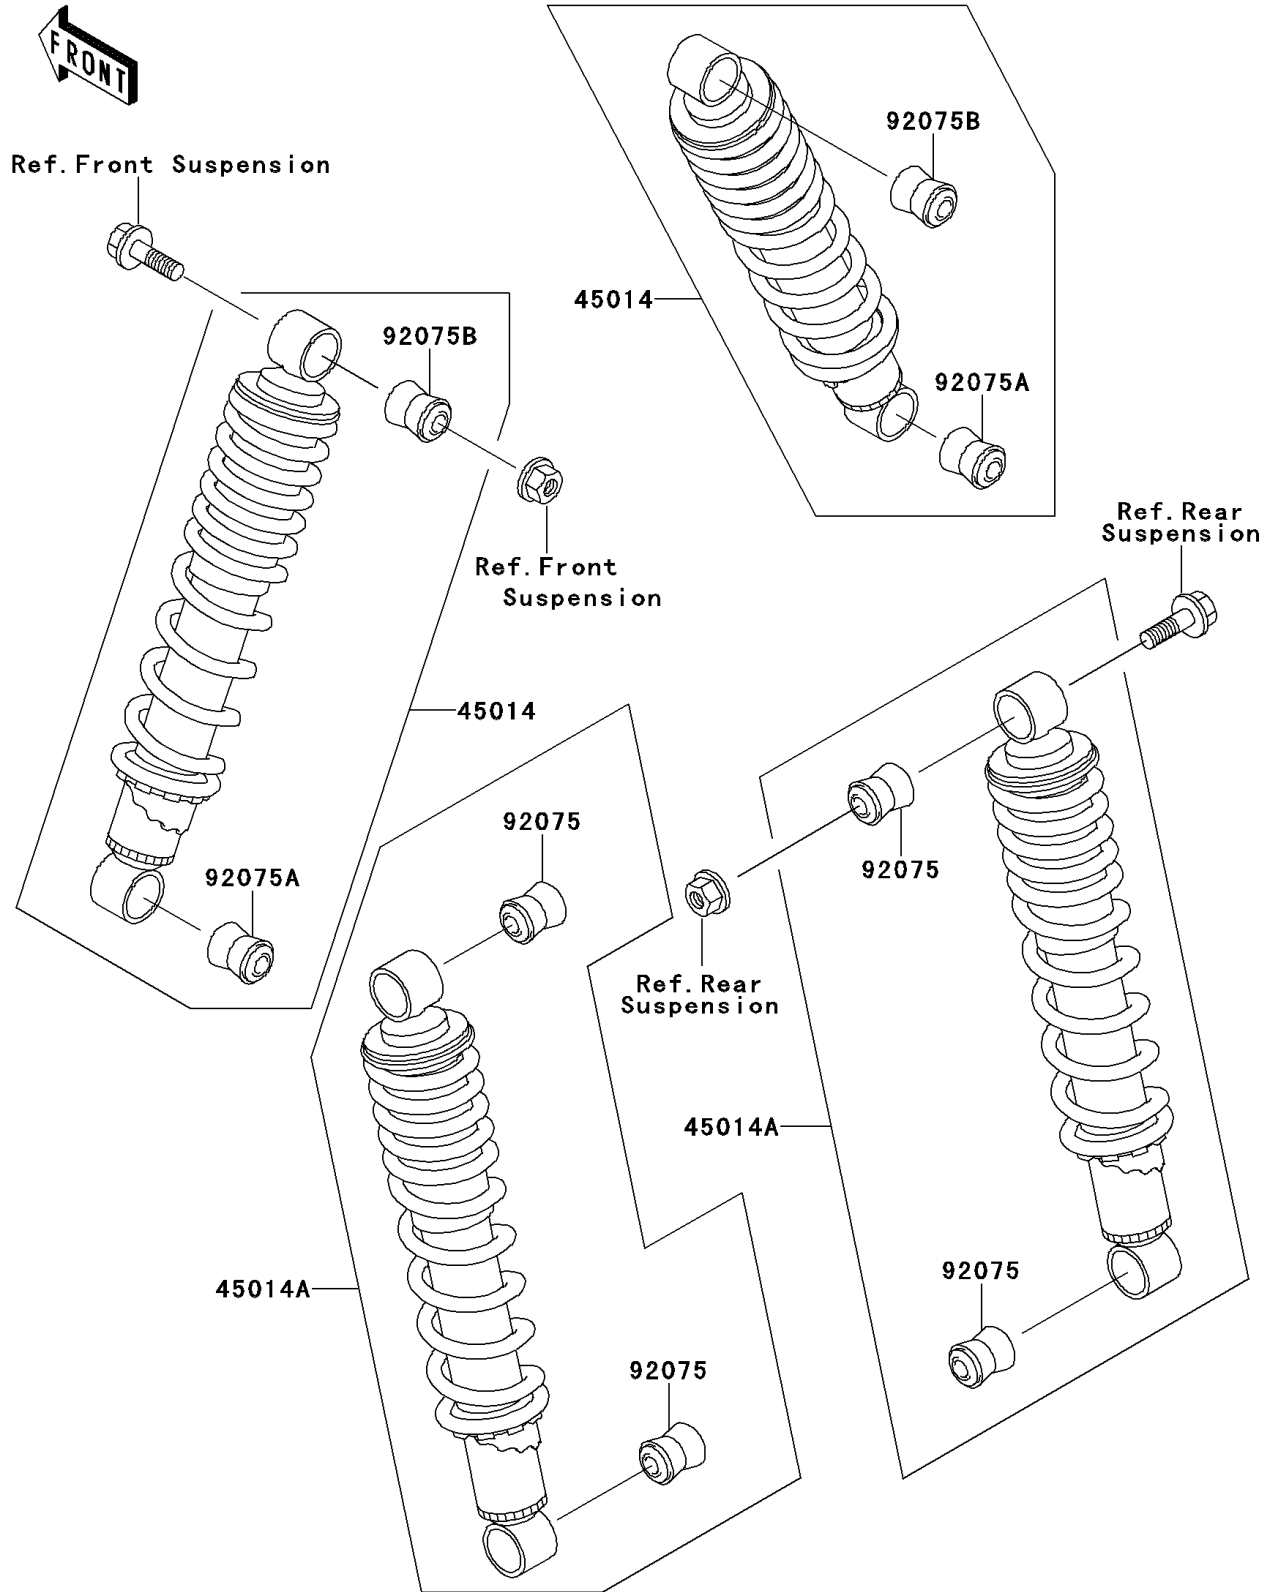

2003 Bayou 250 PARTS DIAGRAM

Shock Absorber(s)

F2280

2003 Bayou 250 PARTS LIST

Shock Absorber(s)

ITEM NAME	PART NUMBER	QUANTITY
SHOCKABSORBER,FR (Ref # 45014)	45014-1455	2
SHOCKABSORBER,RR (Ref # 45014A)	45014-1756	2
DAMPER,SHOCKABSORBER (Ref # 92075)	92075-1784	4
DAMPER,SHOCKABSORBER (Ref # 92075A)	92075-1825	2
DAMPER,SHOCKABSORBER (Ref # 92075B)	92075-1897	2