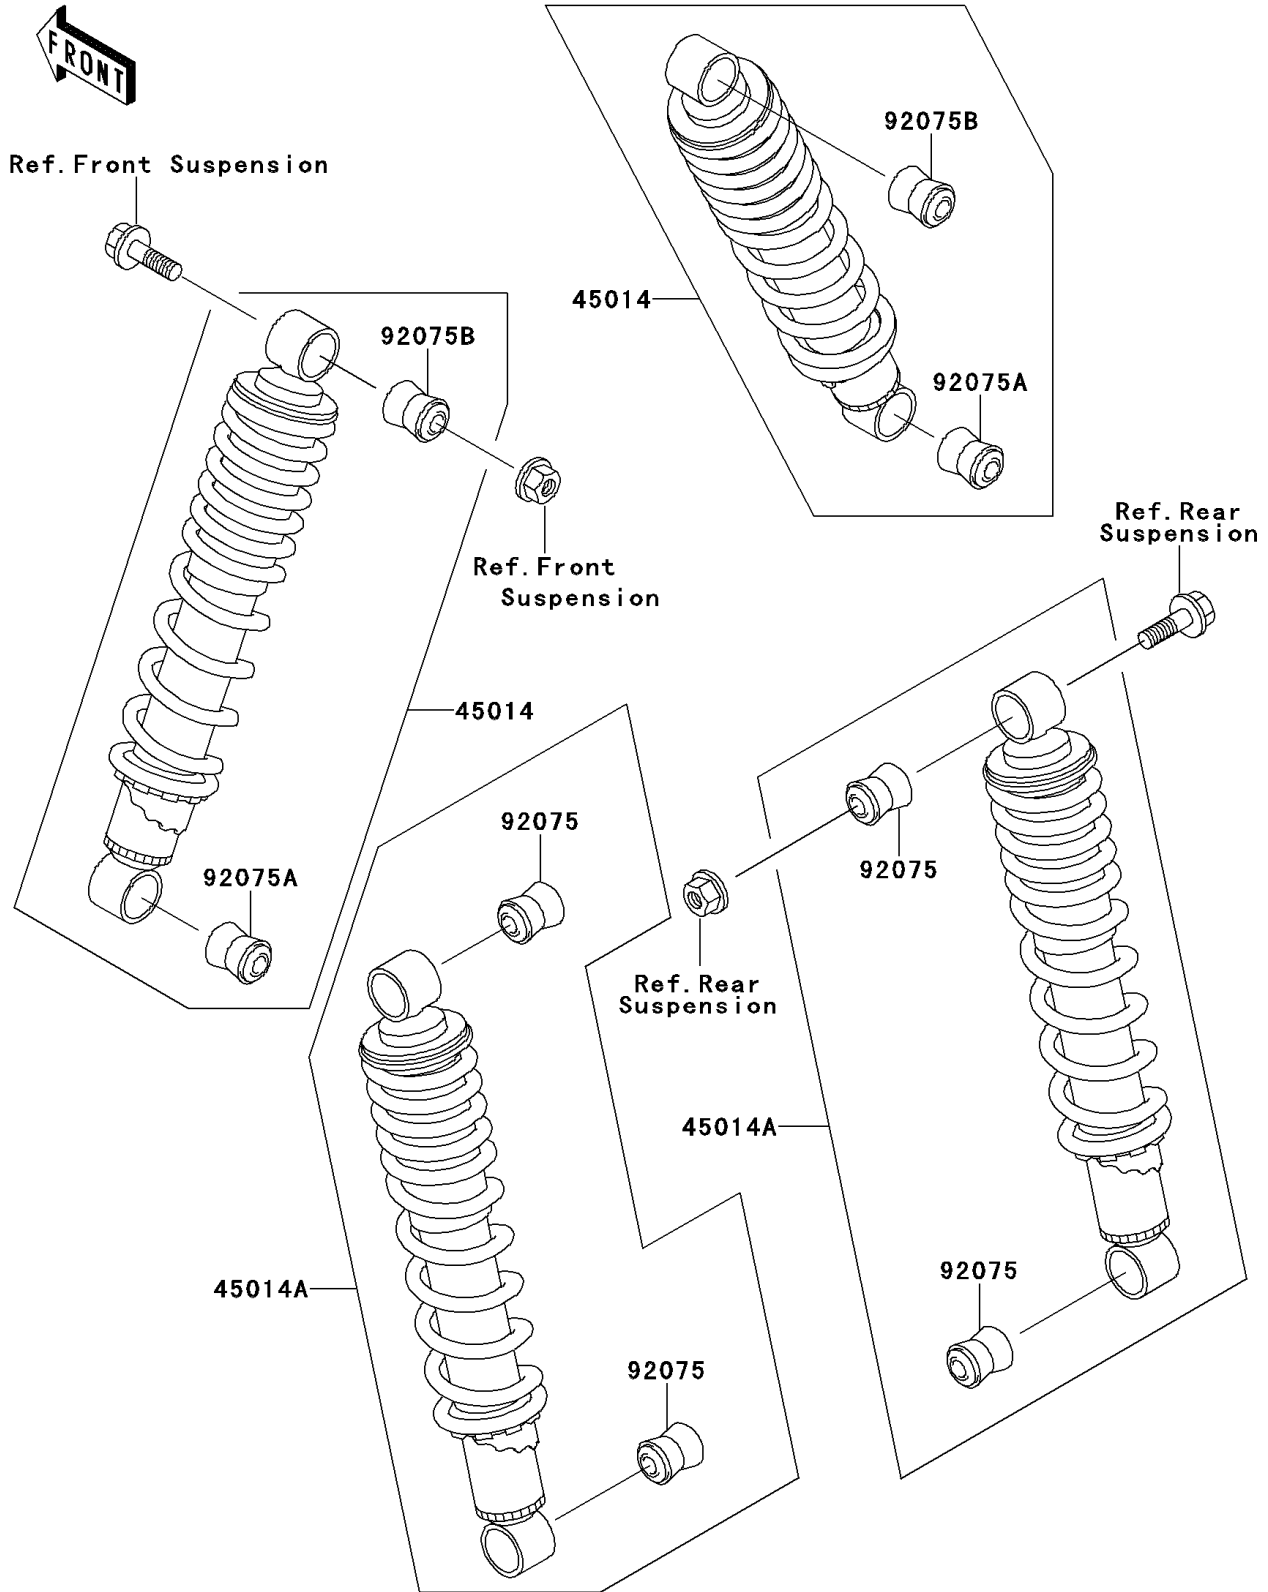

2004 Bayou 250 PARTS DIAGRAM

Shock Absorber(s)

F2280

2004 Bayou 250 PARTS LIST

Shock Absorber(s)

ITEM NAME	PART NUMBER	QUANTITY
SHOCKABSORBER,FR (Ref # 45014)	45014-1455	2
SHOCKABSORBER,RR (Ref # 45014A)	45014-1756	2
DAMPER,SHOCKABSORBER (Ref # 92075)	92075-1784	4
DAMPER,SHOCKABSORBER (Ref # 92075A)	92075-1825	2
DAMPER,SHOCKABSORBER (Ref # 92075B)	92075-1897	2