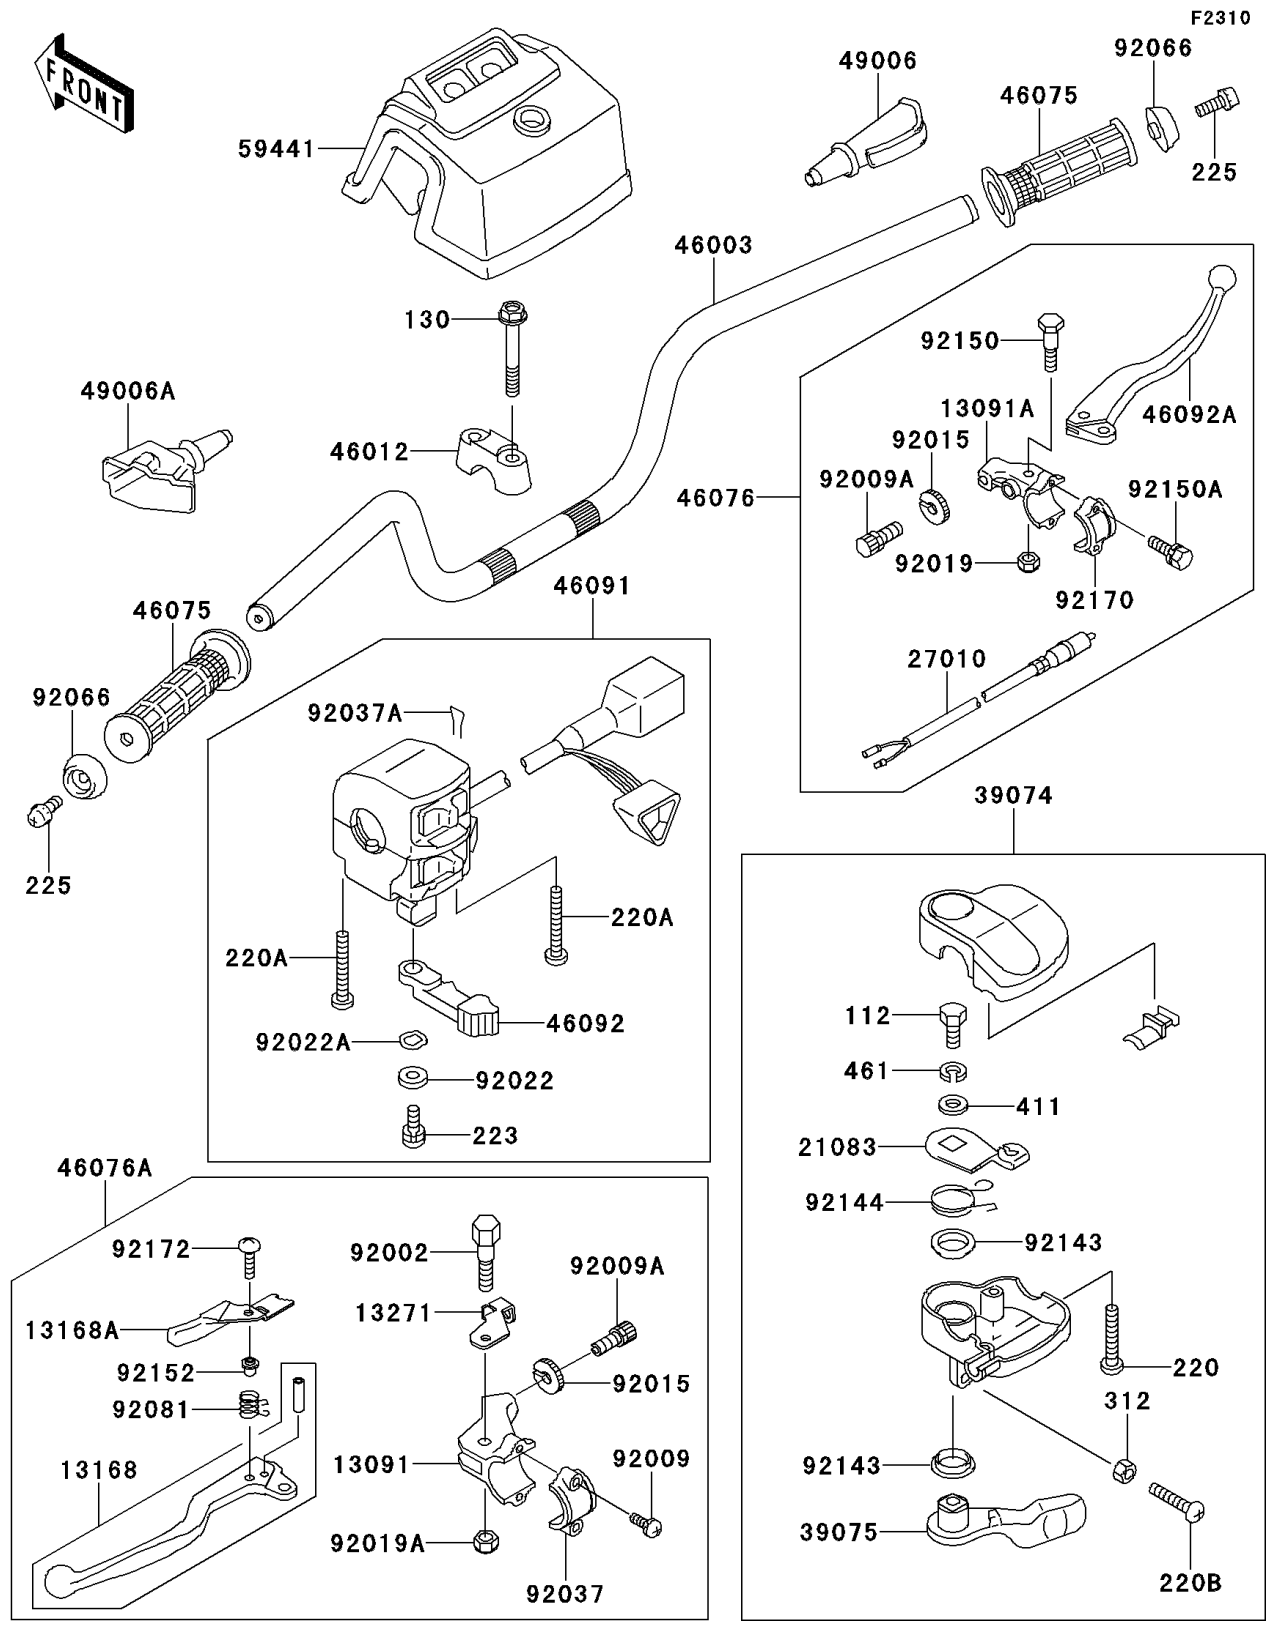

2004 Bayou 250 PARTS DIAGRAM

Handlebar

2004 Bayou 250 PARTS LIST

Handlebar

ITEM NAME	PART NUMBER	QUANTITY
BOLT-UPSET (Ref # 112)	112D0614	1
HOLDER (Ref # 13091)	13091-1349	1
HOLDER,LEVER,RH (Ref # 13091A)	13091-1719	1
LEVER,LH (Ref # 13168)	13168-1674	1
LEVER,LOCK (Ref # 13168A)	13168-1675	1
PLATE,LOCK (Ref # 13271)	13271-1260	1
ARM (Ref # 21083)	21083-1068	1
SWITCH,STOP (Ref # 27010)	27010-1296	1
LEVER-ASSY-THROTTLE (Ref # 39074)	39074-1057	1
LEVER-THROTTLE (Ref # 39075)	39075-1060	1
HANDLE (Ref # 46003)	46003-1291	1
HOLDER-HANDLE (Ref # 46012)	46012-1168	2
GRIP,HANDLE (Ref # 46075)	46075-7501	2
LEVER-ASSY-GRIP,RH (Ref # 46076)	46076-1179	1
LEVER-ASSY-GRIP,LH (Ref # 46076A)	46076-1225	1
HOUSING-ASSY-CONTROL,LH (Ref # 46091)	46091-1624	1
LEVER-GRIP,CHOKE (Ref # 46092)	46092-1149	1
LEVER-GRIP,RH (Ref # 46092A)	46092-1168	1
BOOT,LEVER HOLDER (Ref # 49006)	49006-1017	1
BOOT,CLUTCH LEVER (Ref # 49006A)	49006-1057	1
COVER-HANDLE,BLACK (Ref # 59441)	59441-1091-6D	1
BOLT,5MM (Ref # 92002)	92002-1447	1
SCREW,5X18 (Ref # 92009)	92009-1367	2
SCREW,CABLE ADJUST,8MM (Ref # 92009A)	92009-1435	2
NUT,CABLE ADJUST LOCK,8MM (Ref # 92015)	92015-1596	2
NUT,LOCK,6MM (Ref # 92019)	92019-008	1
NUT,LOCK,5MM (Ref # 92019A)	92019-014	1
WASHER,5MM (Ref # 92022)	92022-1837	1
WASHER,WAVE,5MM (Ref # 92022A)	92022-1838	1