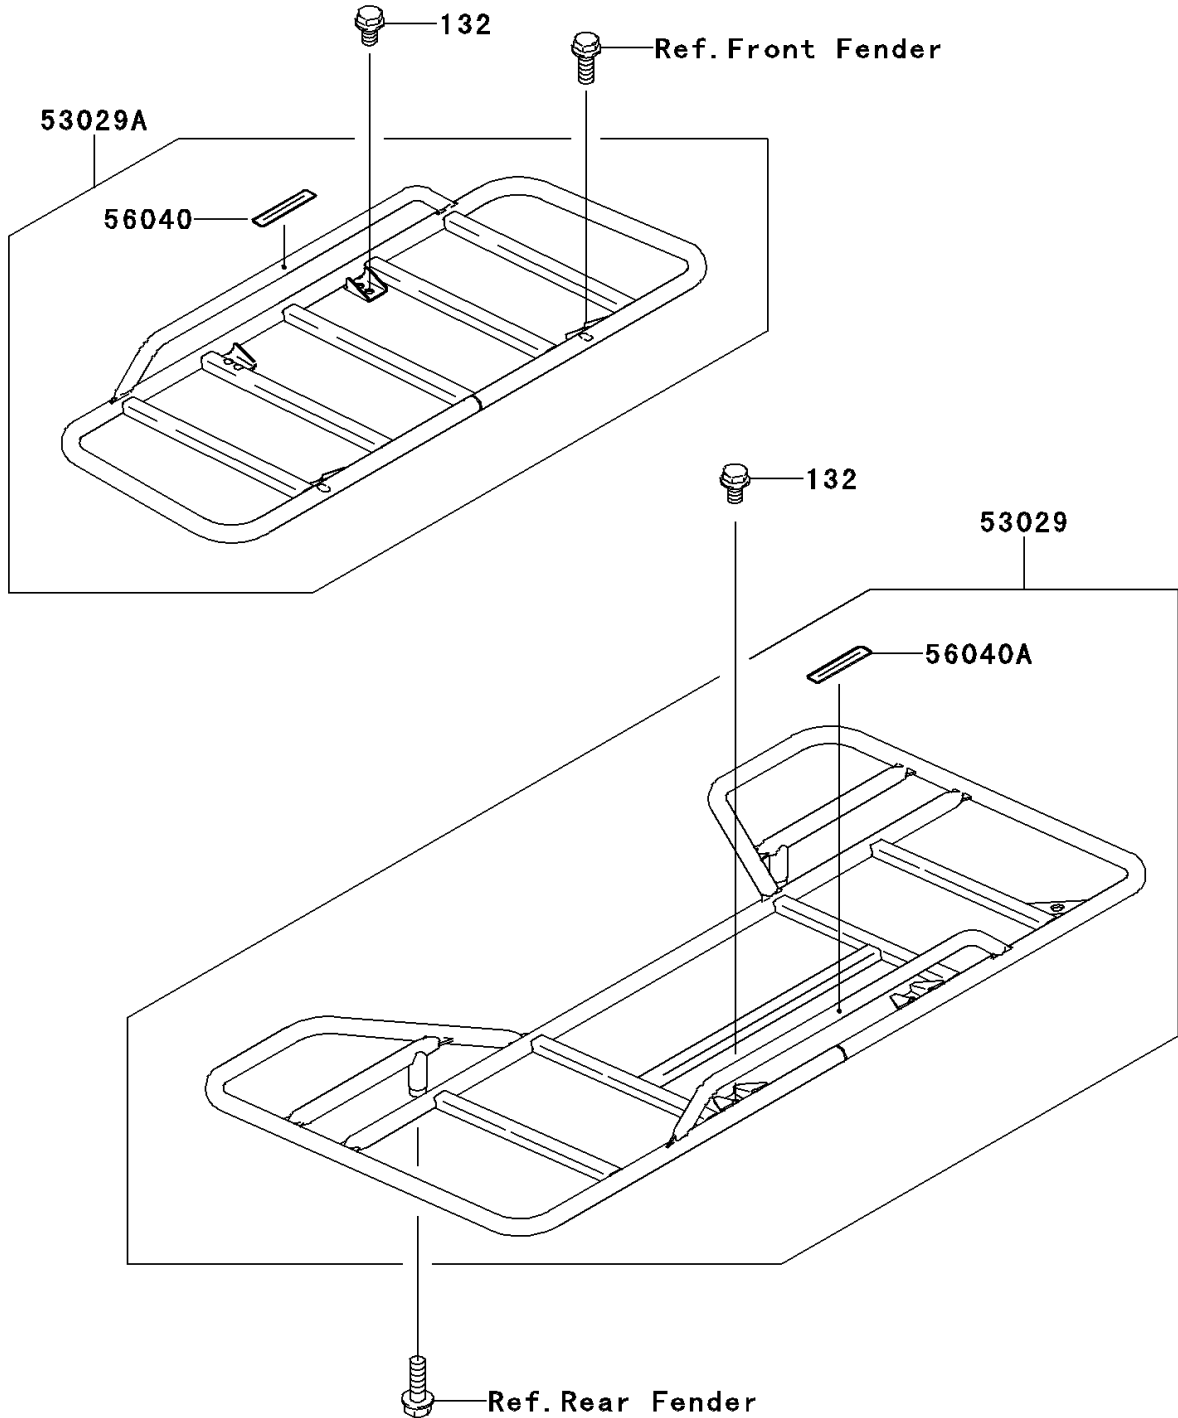

2003 Bayou 250 PARTS DIAGRAM

Carrier(s)(CA,US)

F2520

2003 Bayou 250 PARTS LIST

Carrier(s)(CA,US)

ITEM NAME	PART NUMBER	QUANTITY
BOLT-FLANGED-SMALL (Ref # 132)	132J0810	4
CARRIER,RR,S.GRAY (Ref # 53029)	53029-1253-1U	1
CARRIER,FR,S.GRAY (Ref # 53029A)	53029-1254-1U	1
LABEL-WARNING,MAXIMUM LOAD (Ref # 56040)	56040-1264	1
LABEL-WARNING,MAXIMUM LOAD (Ref # 56040A)	56040-1265	1