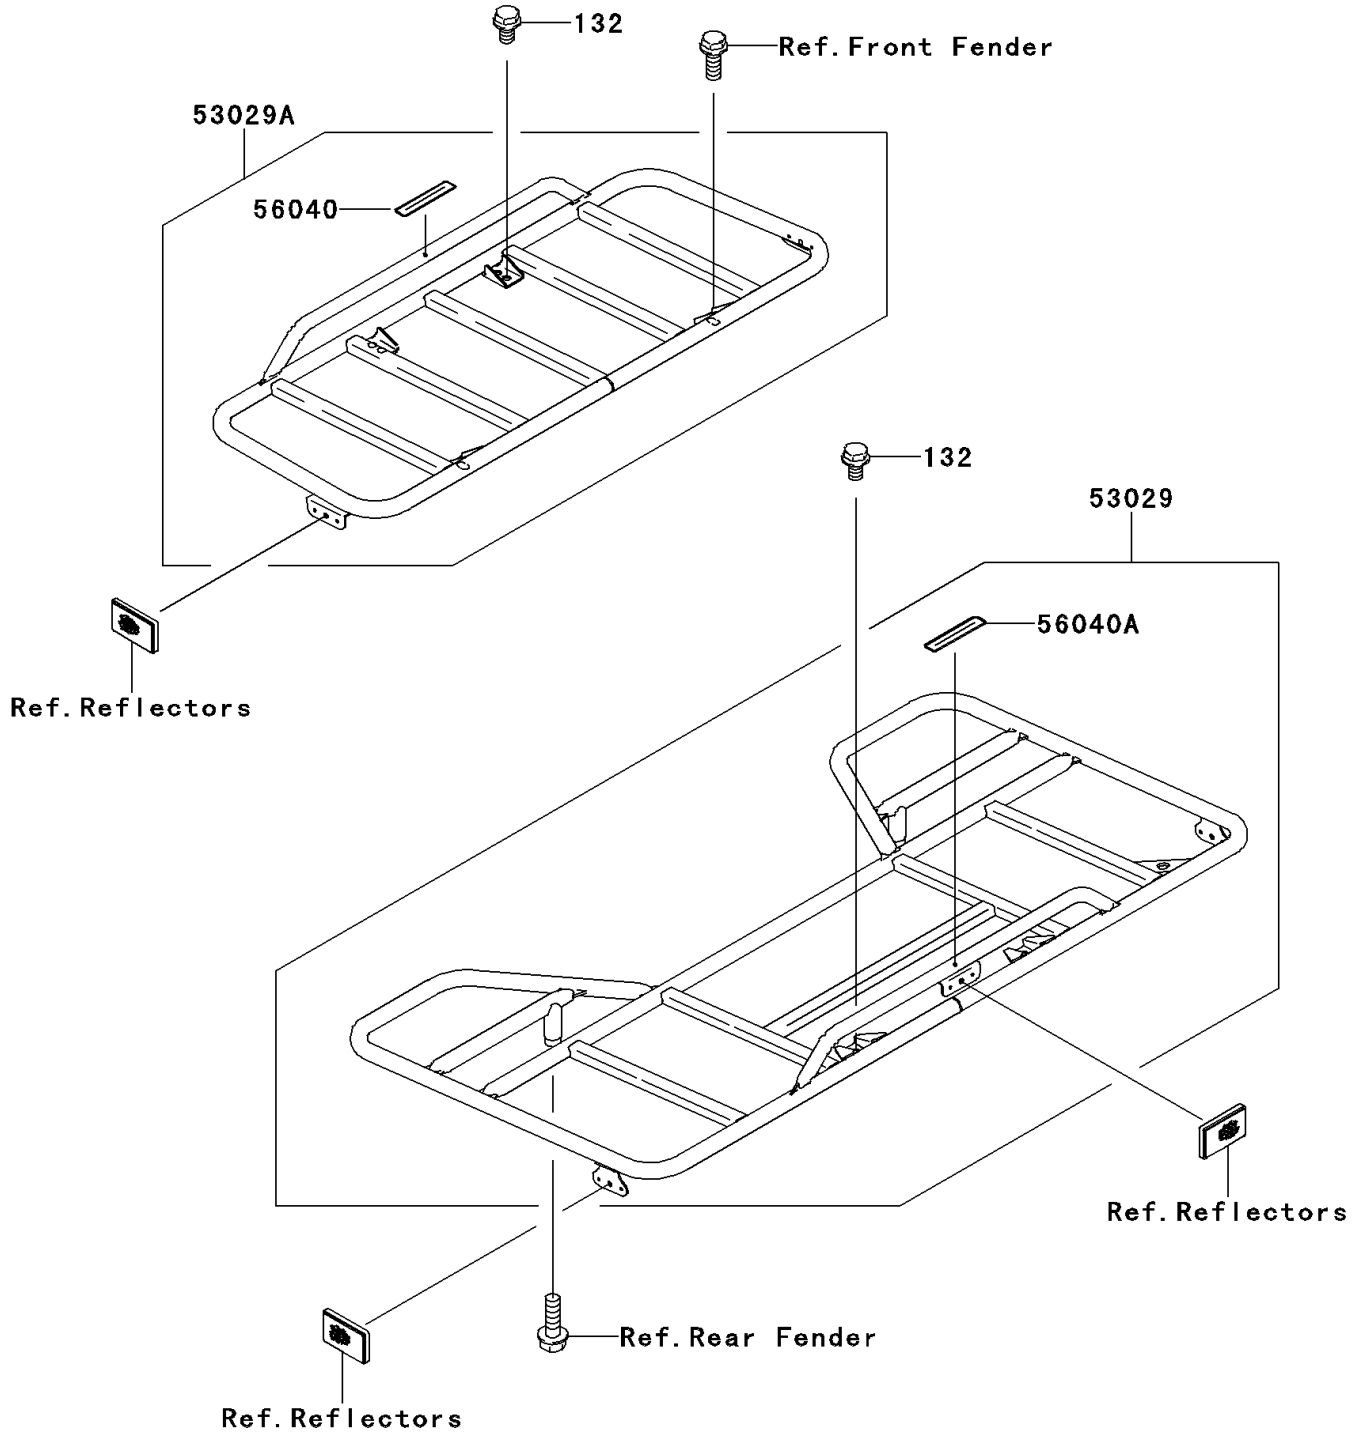

2003 Bayou 250 PARTS DIAGRAM

Carrier(s)(CN)

F2520A

2003 Bayou 250 PARTS LIST

Carrier(s)(CN)

ITEM NAME	PART NUMBER	QUANTITY
BOLT-FLANGED-SMALL (Ref # 132)	132J0810	4
CARRIER,RR,S.GRAY (Ref # 53029)	53029-1258-1U	1
CARRIER,FR,S.GRAY (Ref # 53029A)	53029-1259-1U	1
LABEL-WARNING,MAXIMUM LOAD (Ref # 56040)	56040-1264	1
LABEL-WARNING,MAXIMUM LOAD (Ref # 56040A)	56040-1265	1