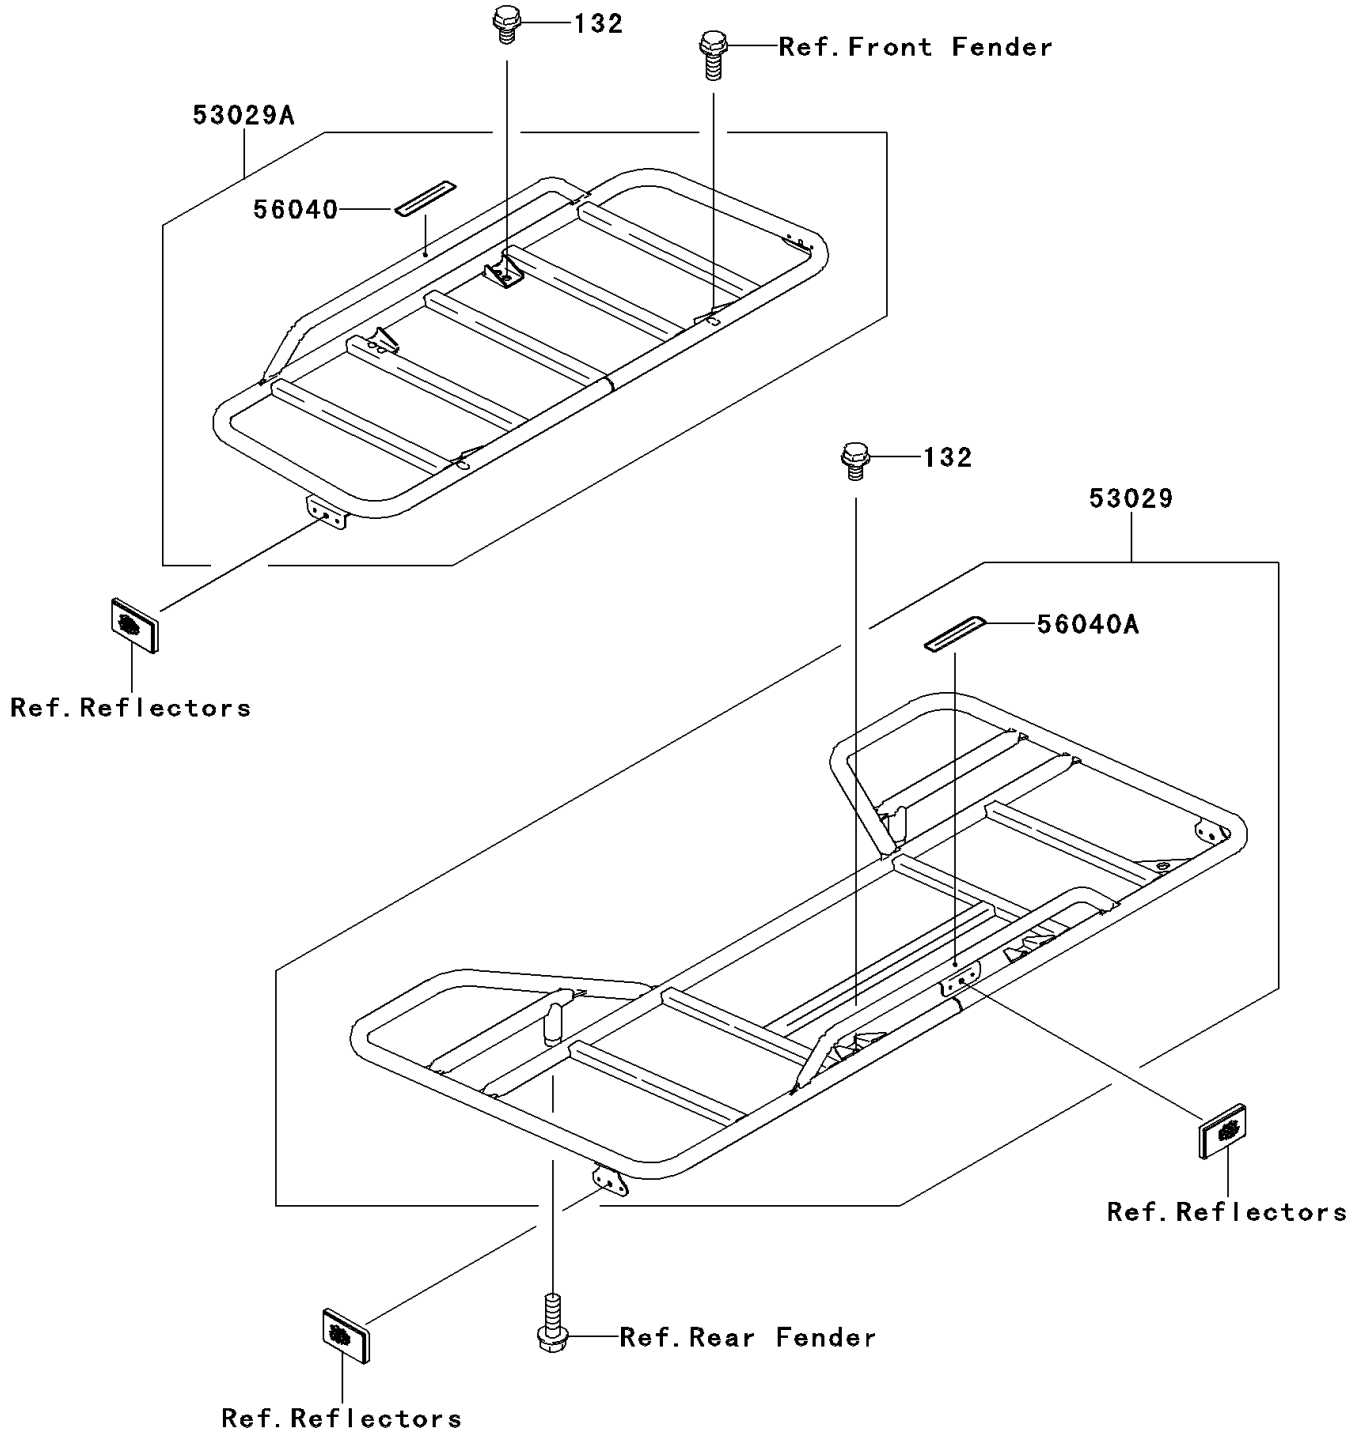

2004 Bayou 250 PARTS DIAGRAM

Carrier(s)(CN)

F2520A

2004 Bayou 250 PARTS LIST

Carrier(s)(CN)

ITEM NAME	PART NUMBER	QUANTITY
BOLT-FLANGED-SMALL (Ref # 132)	132J0810	4
CARRIER,RR,S.GRAY (Ref # 53029)	53029-1258-1U	1
CARRIER,FR,S.GRAY (Ref # 53029A)	53029-1259-1U	1
LABEL-WARNING,MAXIMUM LOAD (Ref # 56040)	56040-1264	1
LABEL-WARNING,MAXIMUM LOAD (Ref # 56040A)	56040-1265	1