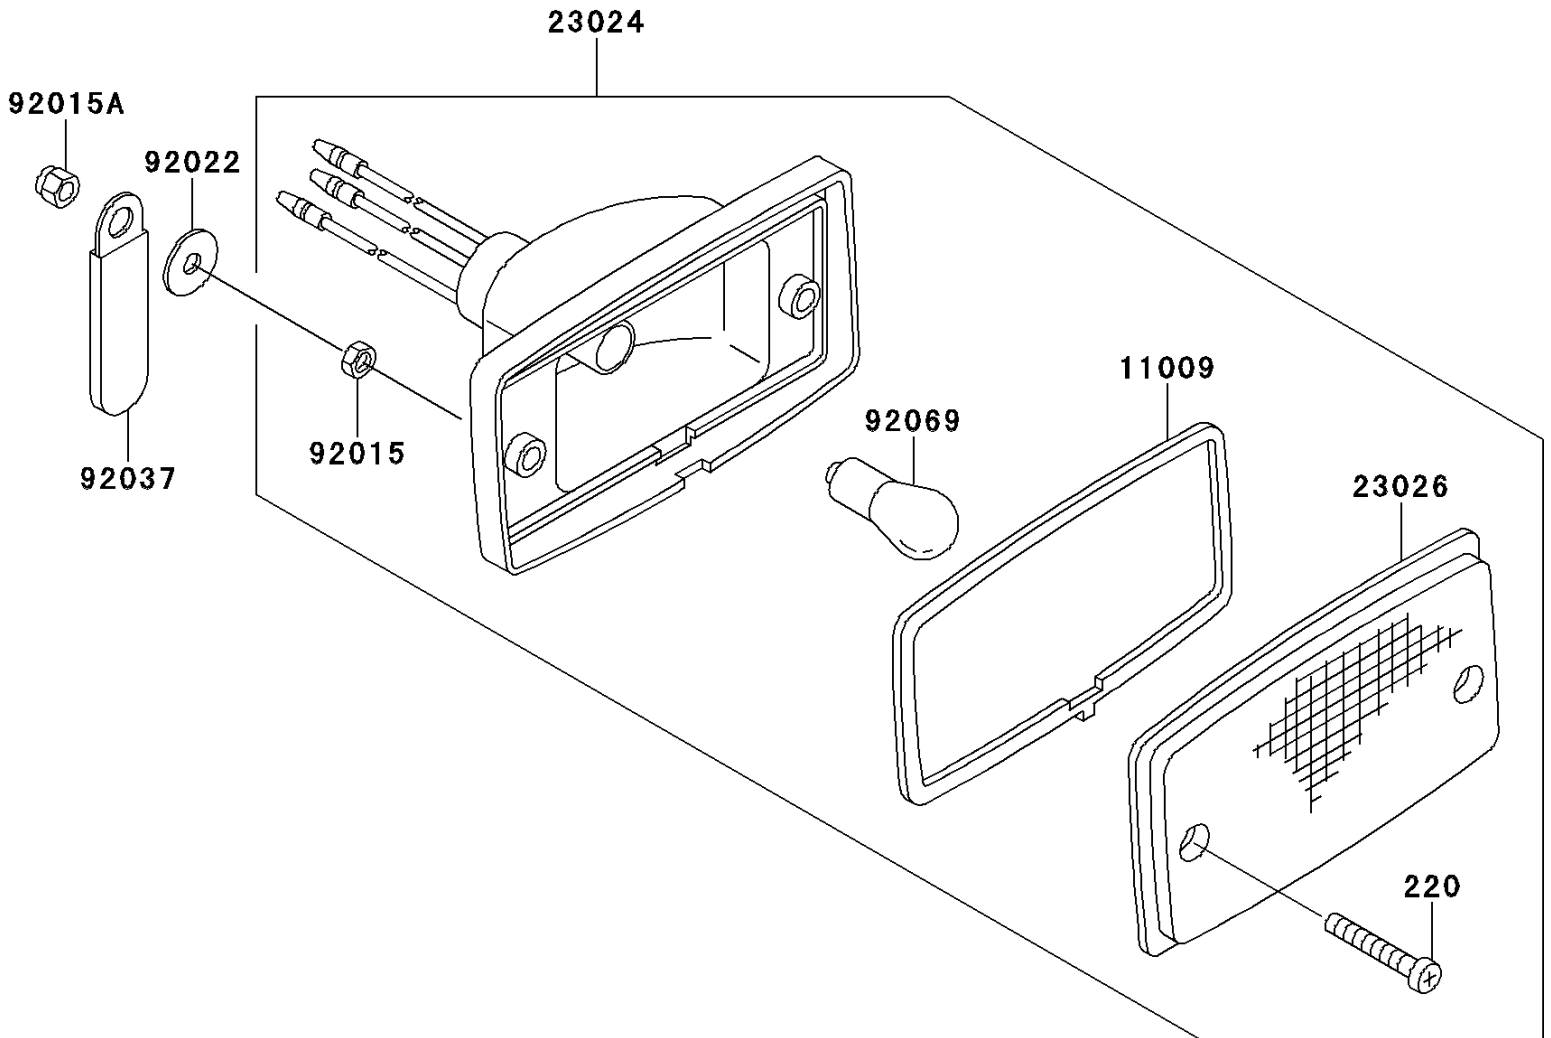

2004 Bayou 250 PARTS DIAGRAM

Taillight(s)

F2720

2004 Bayou 250 PARTS LIST

Taillight(s)

ITEM NAME	PART NUMBER	QUANTITY
SCREW-PAN-CROS,4X25 (Ref # 220)	220B0425	4
GASKET,TAIL LAMP (Ref # 11009)	11009-4004	2
LAMP-ASSY-TAIL (Ref # 23024)	23024-1139	2
LENS,TAIL LAMP (Ref # 23026)	23026-1239	2
NUT,4MM (Ref # 92015)	92015-1550	4
NUT (Ref # 92015A)	92015-1695	4
WASHER,4.5X14X0.6 (Ref # 92022)	92022-1681	4
CLAMP,L=45 (Ref # 92037)	92037-1539	2
BULB,12V 27/8W (Ref # 92069)	92069-059	2