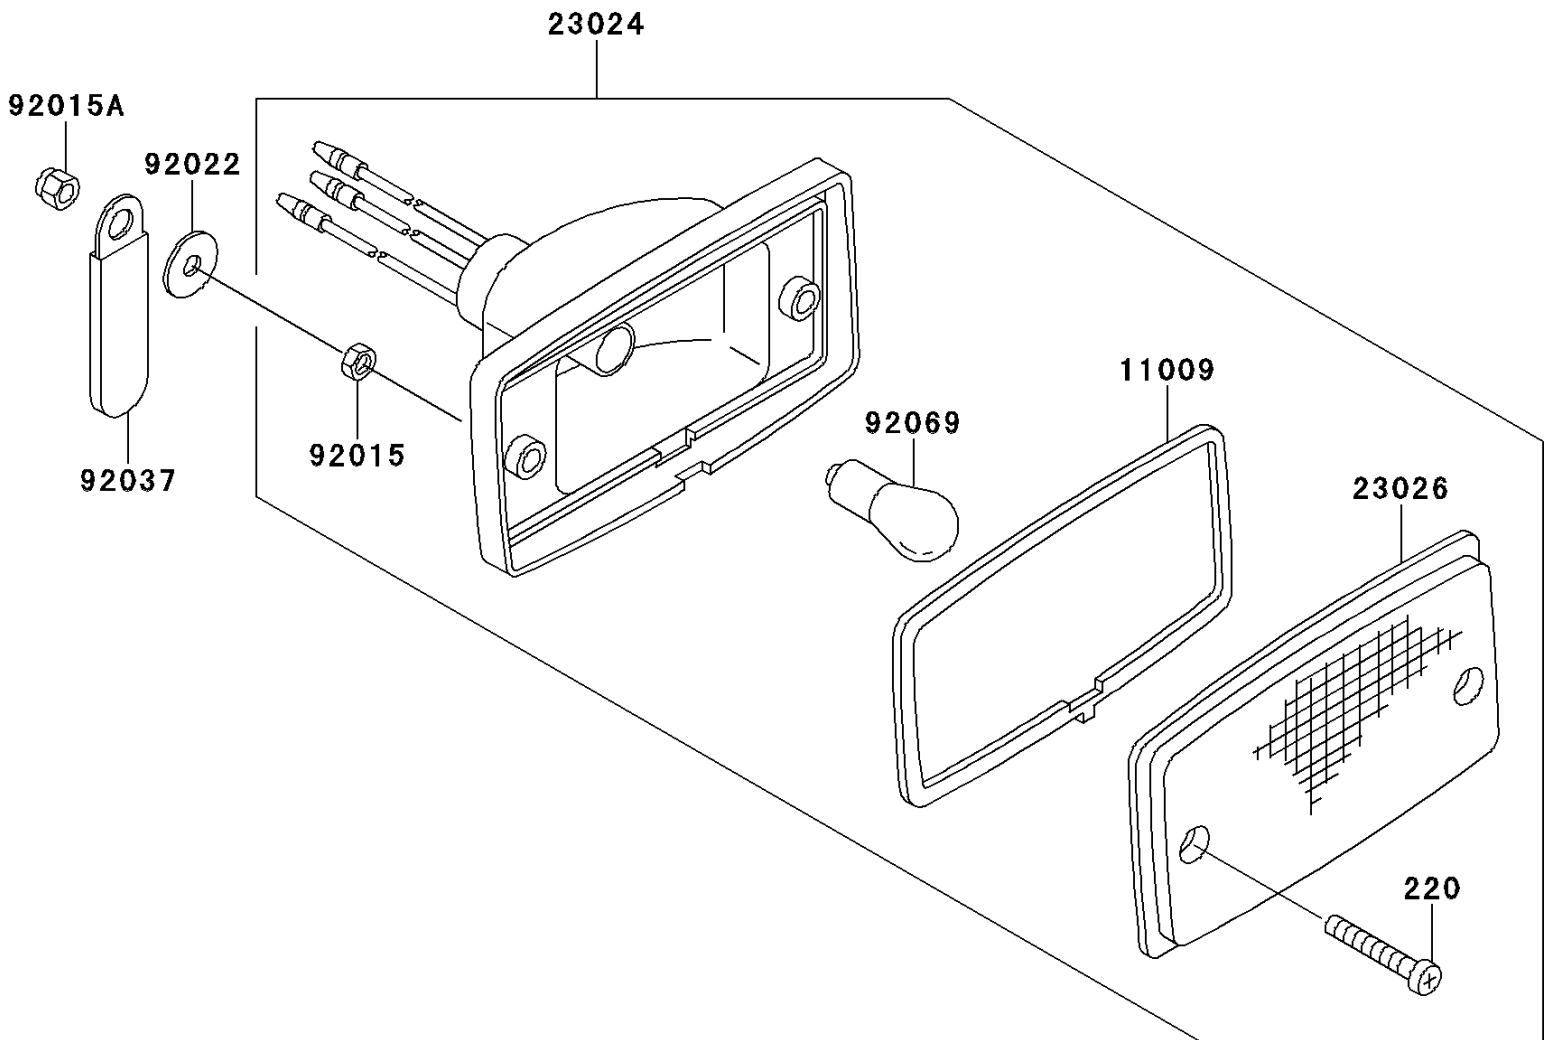

2004 Bayou 250 PARTS DIAGRAM

Taillight(s)

F2720

2004 Bayou 250 PARTS LIST

Taillight(s)

ITEM NAME	PART NUMBER	QUANTITY
SCREW-PAN-CROS,4X25 (Ref # 220)	220B0425	4
GASKET,TAIL LAMP (Ref # 11009)	11009-4004	2
LAMP-ASSY-TAIL (Ref # 23024)	23024-1139	2
LENS,TAIL LAMP (Ref # 23026)	23026-1239	2
NUT,4MM (Ref # 92015)	92015-1550	4
NUT (Ref # 92015A)	92015-1695	4
WASHER,4.5X14X0.6 (Ref # 92022)	92022-1681	4
CLAMP,L=45 (Ref # 92037)	92037-1539	2
BULB,12V 27/8W (Ref # 92069)	92069-059	2