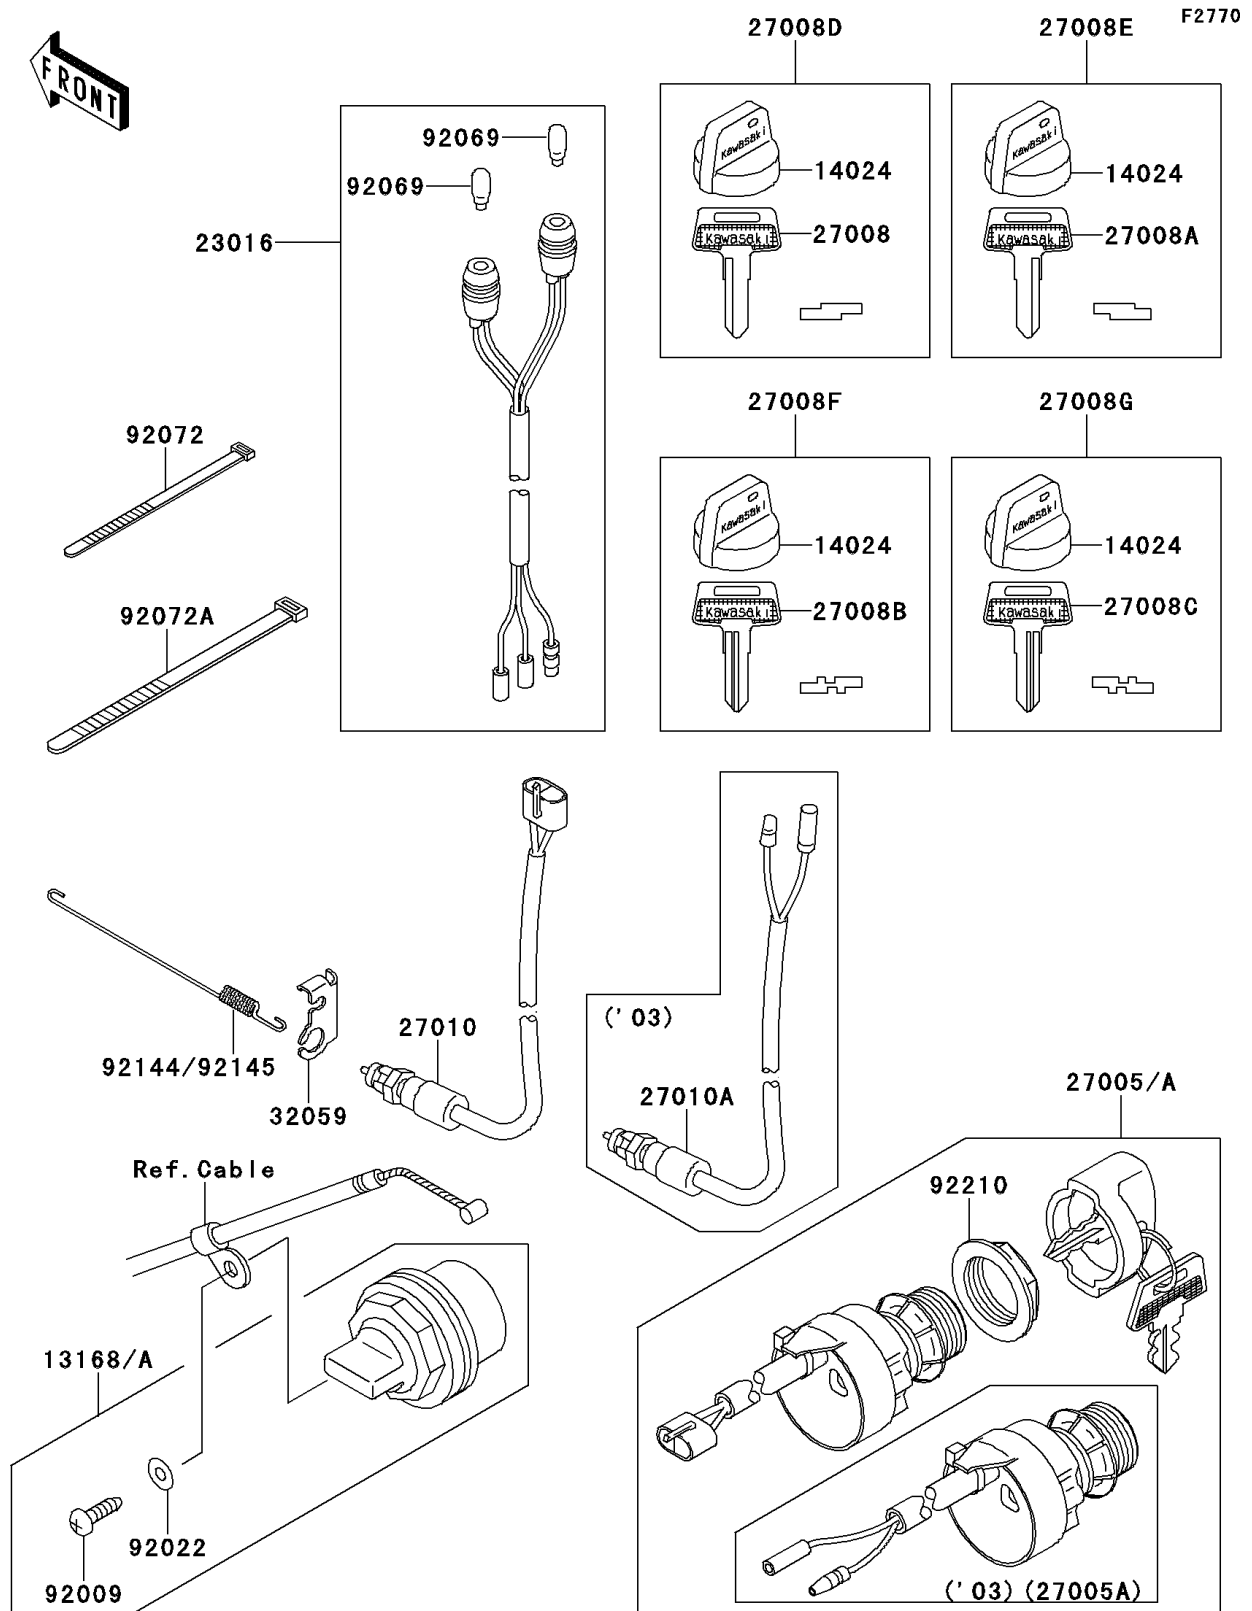

# 2004 Bayou 250 PARTS DIAGRAM

## 2004 Bayou 250 PARTS LIST

### Ignition Switch

ITEM NAME	PART NUMBER	QUANTITY
LEVER,REVERSE LOCK (Ref # 13168A)	13168-1760	1
COVER,KEY (Ref # 14024)	14024-1551	4
LAMP-ASSY,NEUTRAL&REVERSE (Ref # 23016)	23016-1083	1
SWITCH-ASSY-IGNITION (Ref # 27005)	27005-0002	1
KEY-LOCK,BLANK (Ref # 27008)	27008-1041	1
KEY-LOCK,BLANK (Ref # 27008A)	27008-1042	1
KEY-LOCK,BLANK (Ref # 27008B)	27008-1043	1
KEY-LOCK,BLANK (Ref # 27008C)	27008-1044	1
KEY-LOCK,BLANK (Ref # 27008D)	27008-1132	1
KEY-LOCK,BLANK (Ref # 27008E)	27008-1133	1
KEY-LOCK,BLANK (Ref # 27008F)	27008-1134	1
KEY-LOCK,BLANK (Ref # 27008G)	27008-1135	1
SWITCH,REAR BRAKE (Ref # 27010)	27010-0008	1
BRACKET-SWITCH,REAR BRAKE (Ref # 32059)	32059-1106	1
SCREW,TAPPING,4X12 (Ref # 92009)	92009-1533	1
WASHER,PLAIN,4MM (Ref # 92022)	92022-1947	1
BULB,12V 3W,T7 (Ref # 92069)	92069-1020	2
BAND,L=149 (Ref # 92072)	92072-031	1
BAND,L=188 (Ref # 92072A)	92072-1239	2
SPRING,REAR BRAKE SWITCH (Ref # 92145)	92145-0061	1
NUT,IGNITION SWITCH (Ref # 92210)	92210-1109	1