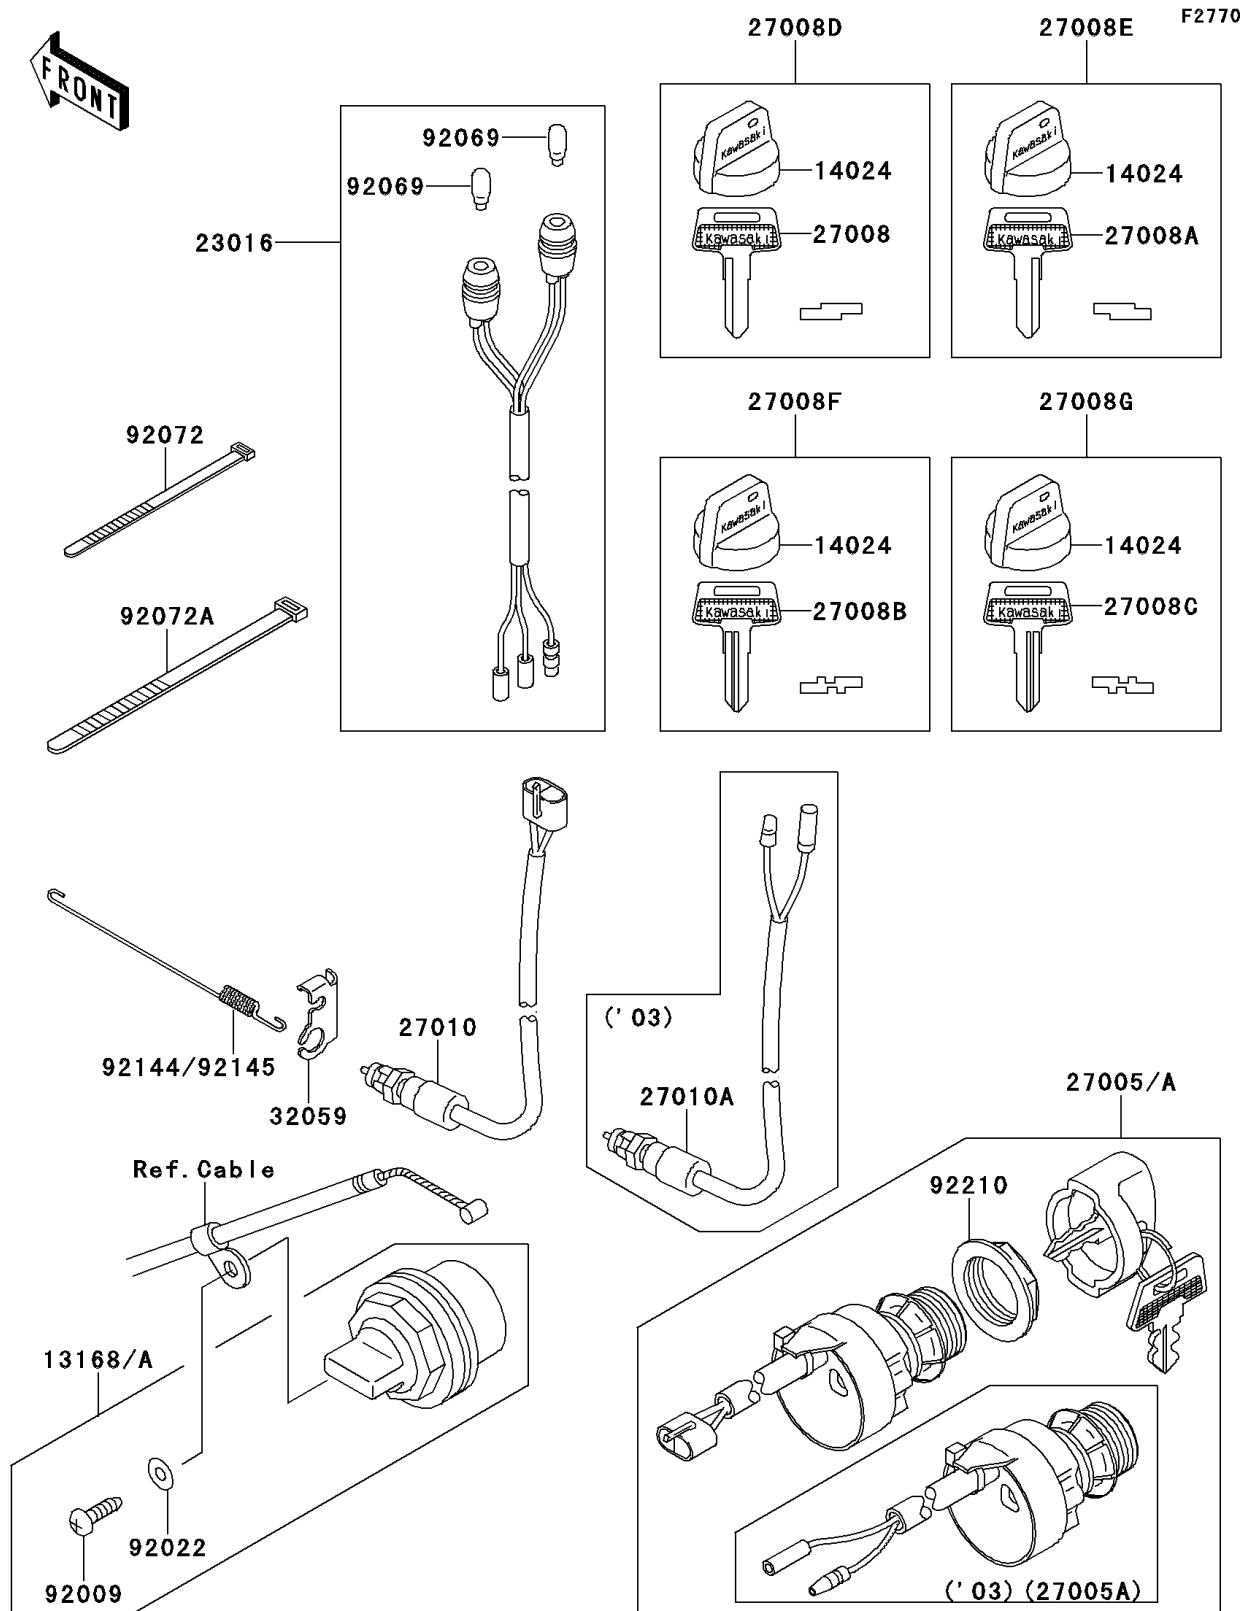

2005 Bayou 250 PARTS DIAGRAM

Ignition Switch

2005 Bayou 250 PARTS LIST

Ignition Switch

ITEM NAME	PART NUMBER	QUANTITY
LEVER,REVERSE LOCK (Ref # 13168A)	13168-1760	1
COVER,KEY (Ref # 14024)	14024-1551	4
LAMP-ASSY,NEUTRAL&REVERSE (Ref # 23016)	23016-1083	1
SWITCH-ASSY-IGNITION (Ref # 27005)	27005-0002	1
KEY-LOCK,BLANK (Ref # 27008)	27008-1041	1
KEY-LOCK,BLANK (Ref # 27008A)	27008-1042	1
KEY-LOCK,BLANK (Ref # 27008B)	27008-1043	1
KEY-LOCK,BLANK (Ref # 27008C)	27008-1044	1
KEY-LOCK,BLANK (Ref # 27008D)	27008-1132	1
KEY-LOCK,BLANK (Ref # 27008E)	27008-1133	1
KEY-LOCK,BLANK (Ref # 27008F)	27008-1134	1
KEY-LOCK,BLANK (Ref # 27008G)	27008-1135	1
SWITCH,REAR BRAKE (Ref # 27010)	27010-0008	1
BRACKET-SWITCH,REAR BRAKE (Ref # 32059)	32059-1106	1
SCREW,TAPPING,4X12 (Ref # 92009)	92009-1533	1
WASHER,PLAIN,4MM (Ref # 92022)	92022-1947	1
BULB,12V 3W,T7 (Ref # 92069)	92069-1020	2
BAND,L=149 (Ref # 92072)	92072-031	1
BAND,L=188 (Ref # 92072A)	92072-1239	2
SPRING,REAR BRAKE SWITCH (Ref # 92145)	92145-0061	1
NUT,IGNITION SWITCH (Ref # 92210)	92210-1109	1