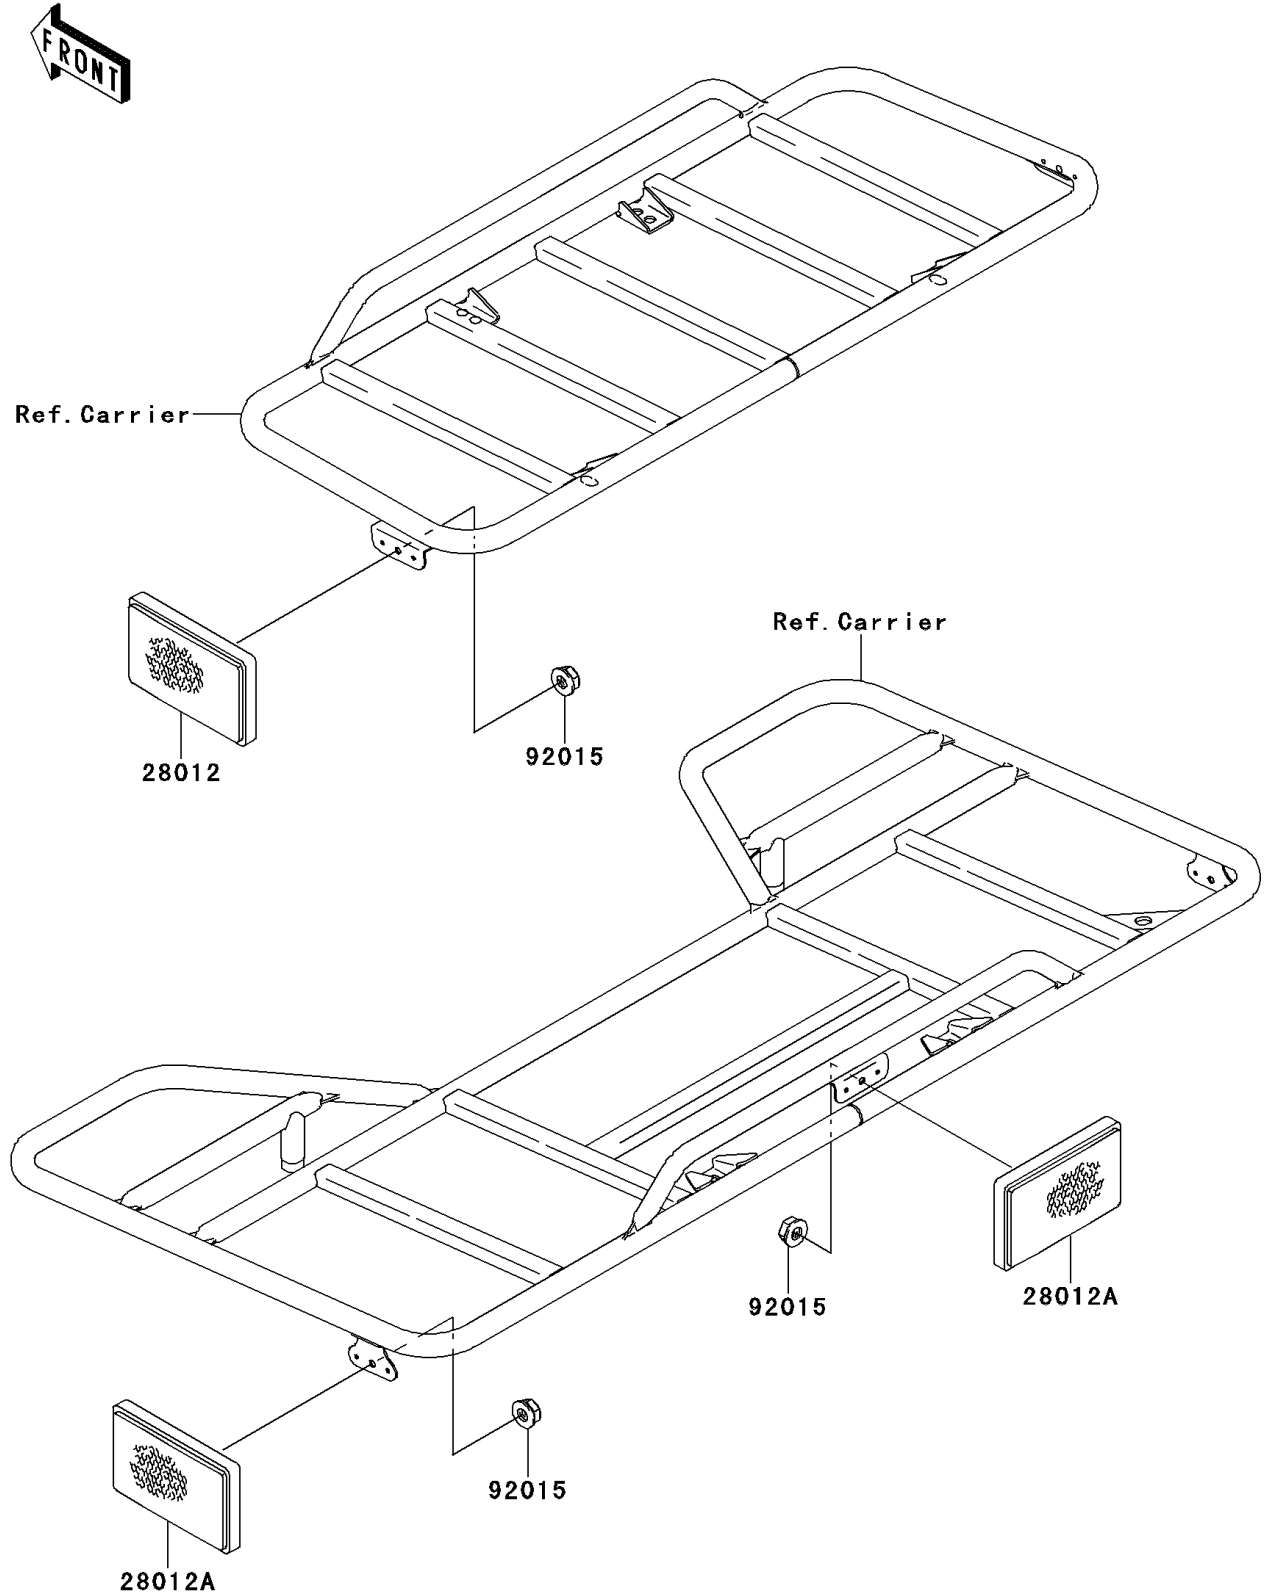

2004 Bayou 250 PARTS DIAGRAM

Reflectors

F2790

2004 Bayou 250 PARTS LIST

Reflectors

ITEM NAME	PART NUMBER	QUANTITY
REFLECTOR-REFLEX (Ref # 28012)	28012-1003	2
REFLECTOR-REFLEX (Ref # 28012A)	28012-1088	3
NUT,FLANGED,5MM (Ref # 92015)	92015-1259	5