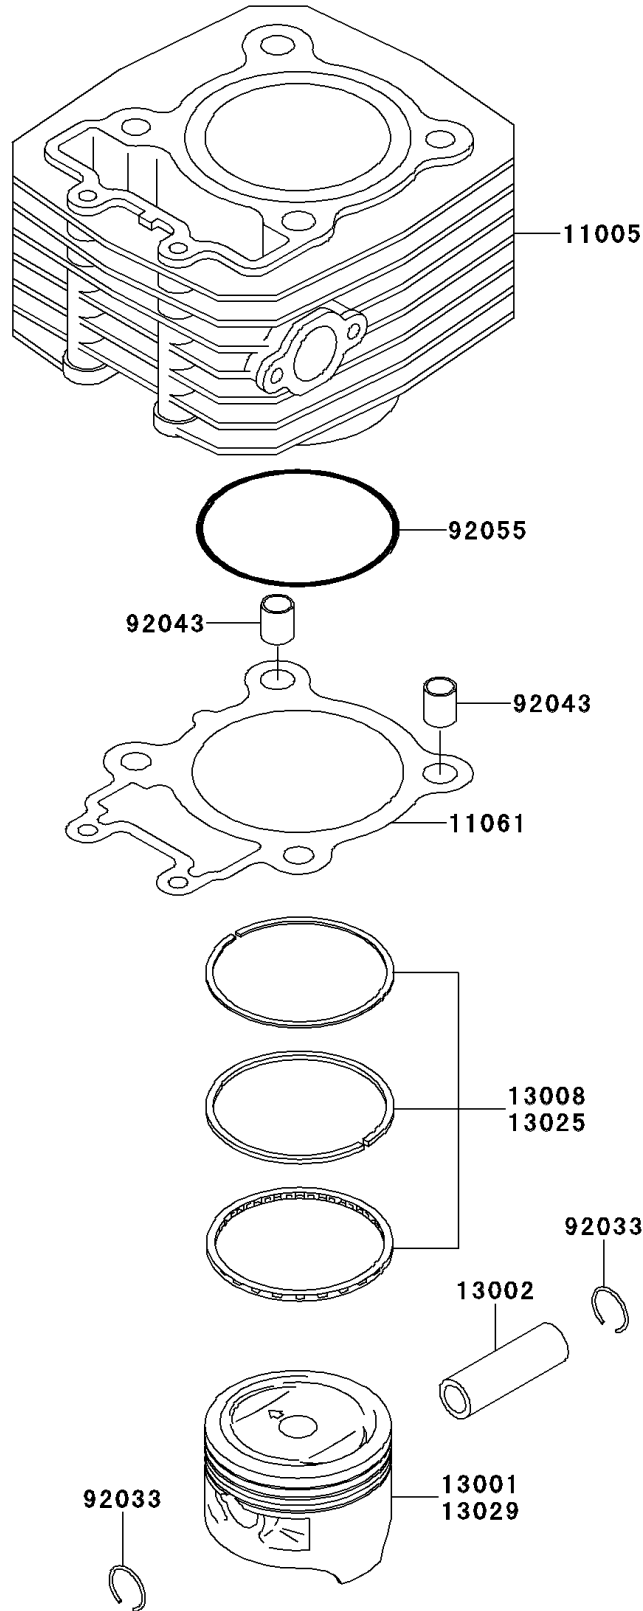

2010 Bayou® 250 PARTS DIAGRAM

Cylinder/Piston(s)

E1120

2010 Bayou® 250 PARTS LIST

Cylinder/Piston(s)

ITEM NAME	PART NUMBER	QUANTITY
-----------	-------------	----------