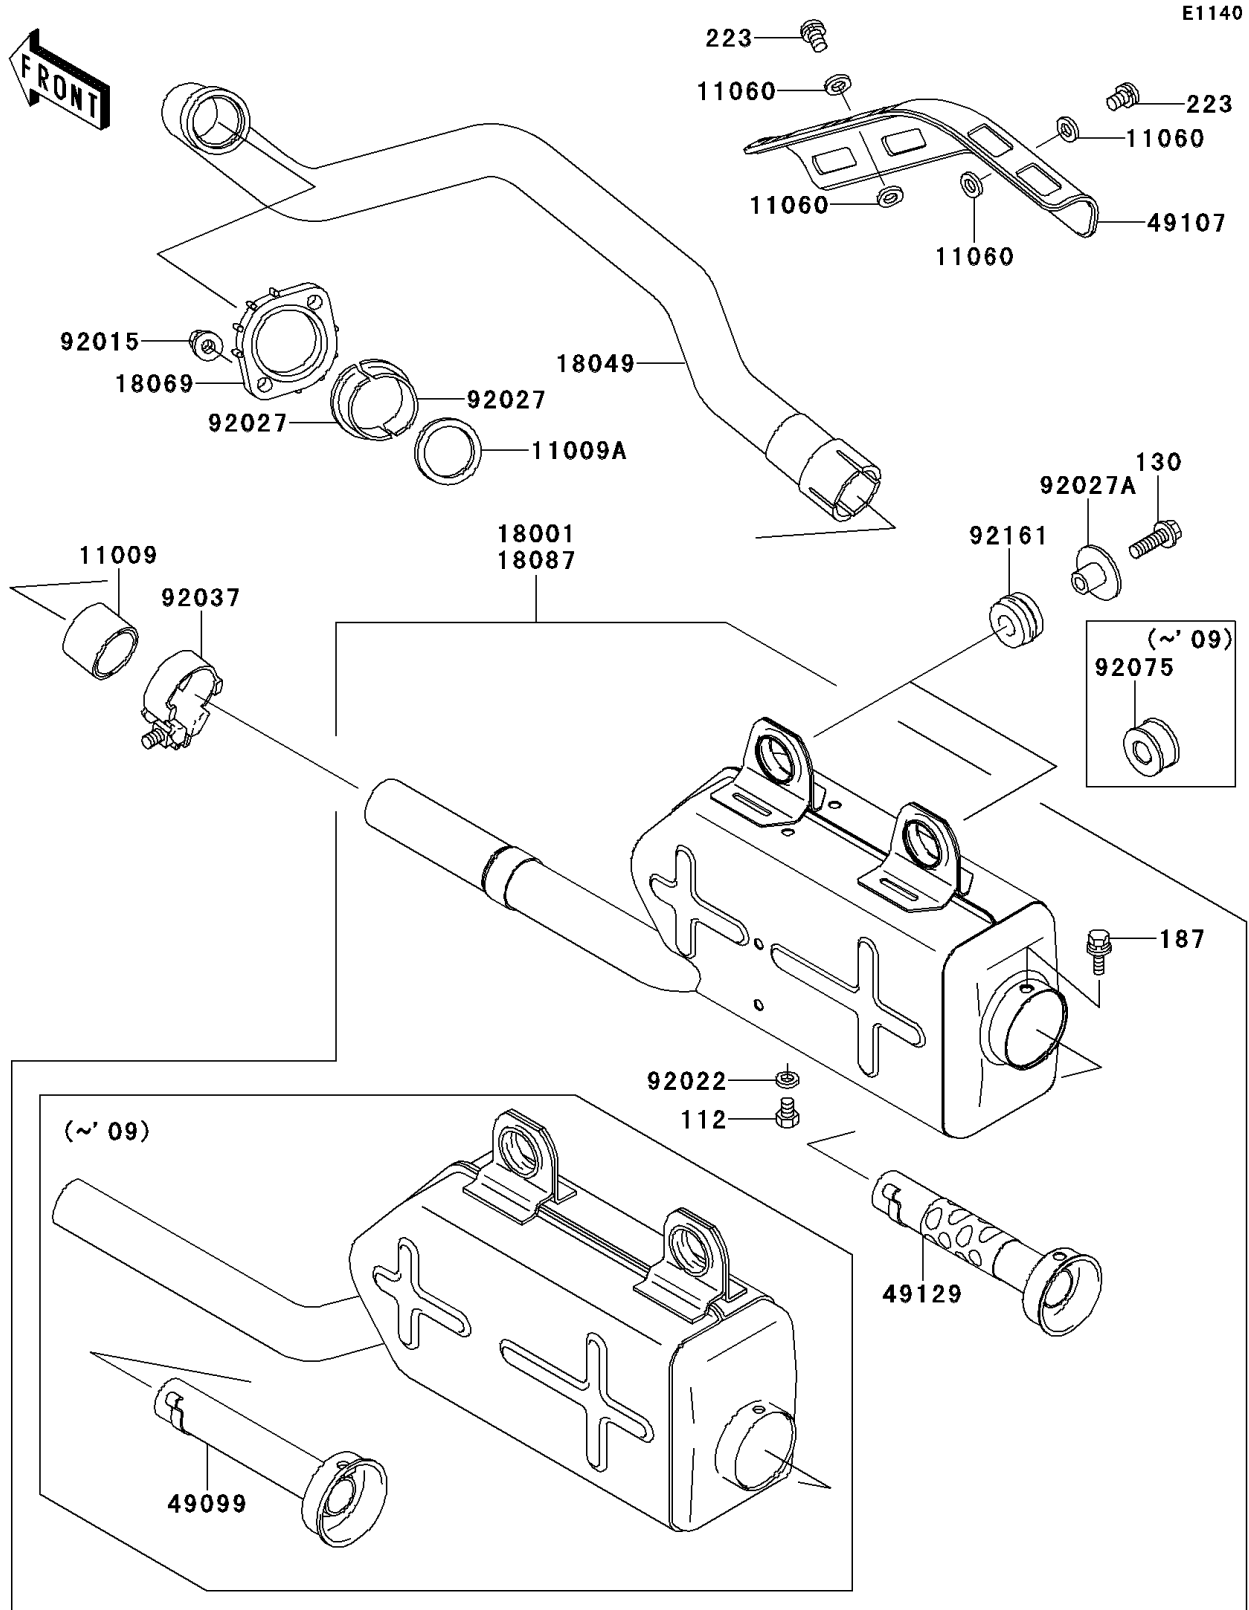

# 2010 Bayou® 250 PARTS DIAGRAM

Muffler(s)

## 2010 Bayou® 250 PARTS LIST

### Muffler(s)

ITEM NAME	PART NUMBER	QUANTITY
BOLT-UPSET,6X8 (Ref # 112)	112AA0608	1
BOLT-FLANGED,8X30 (Ref # 130)	130BB0830	2
BOLT-UPSET-WSP,6X12 (Ref # 187)	187AA0612	1
SCREW-PAN-WS-CROS,6X10 (Ref # 223)	223AB0610	2
GASKET,EXHAUST PIPE CONNECTING (Ref # 11009)	11009-1718	1
GASKET,EXHAUST PIPE HOLDER (Ref # 11009A)	11009-1866	1
GASKET,6.2X11.5X1.5 (Ref # 11060)	11060-1109	4
PIPE-EXHAUST (Ref # 18049)	18049-1415	1
HOLDER-EXHAUST PIPE (Ref # 18069)	18069-1078	1
MUFFLER (Ref # 18087)	18087-0228	1
COVER-EXHAUST PIPE (Ref # 49107)	49107-1074	1
BAFFLE-PIPE MUFFLER (Ref # 49129)	49129-0428	1
NUT,6MM (Ref # 92015)	92015-1365	2
WASHER,6.2X11X1 (Ref # 92022)	92022-304	1
COLLAR,L=14.5 (Ref # 92027)	92027-1142	2
COLLAR,MUFFLER (Ref # 92027A)	92027-1981	2
CLAMP (Ref # 92037)	92037-1956	1
DAMPER,MUFFLER (Ref # 92161)	92161-1292	2