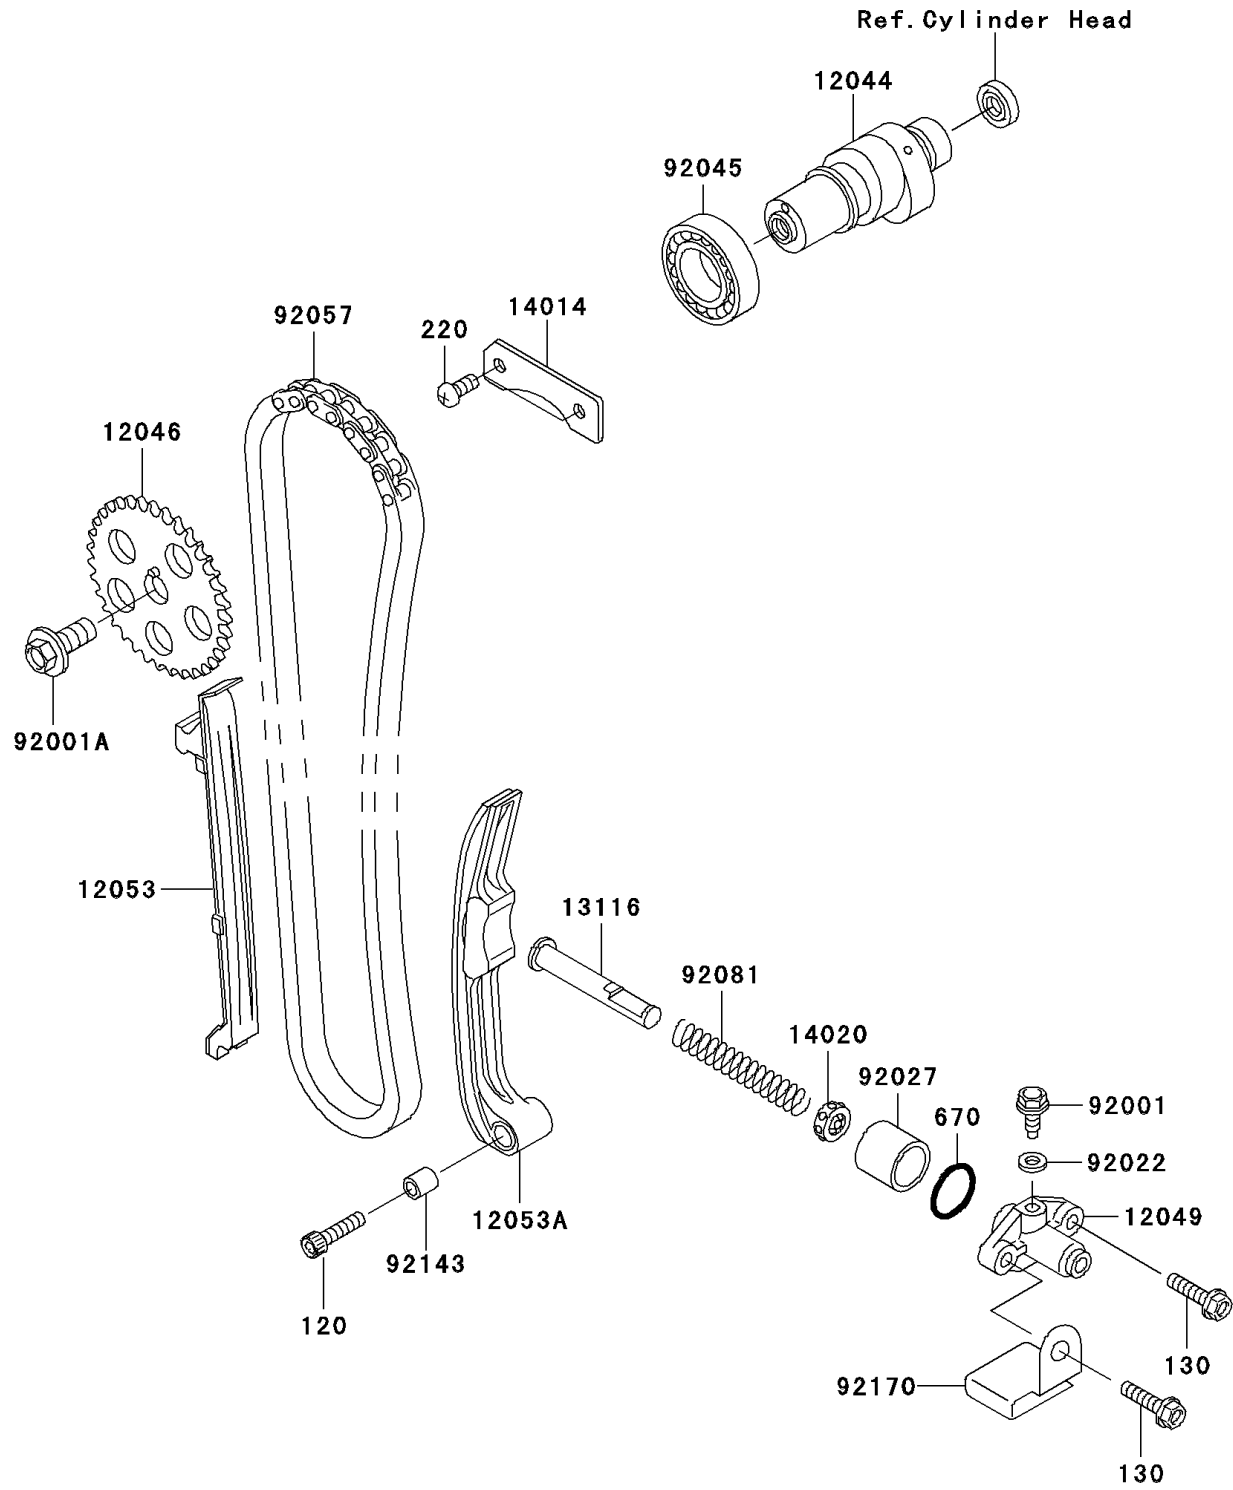

2007 Bayou 250 PARTS DIAGRAM

Camshaft(s)/Tensioner

E1230

2007 Bayou 250 PARTS LIST

Camshaft(s)/Tensioner

ITEM NAME	PART NUMBER	QUANTITY
-----------	-------------	----------