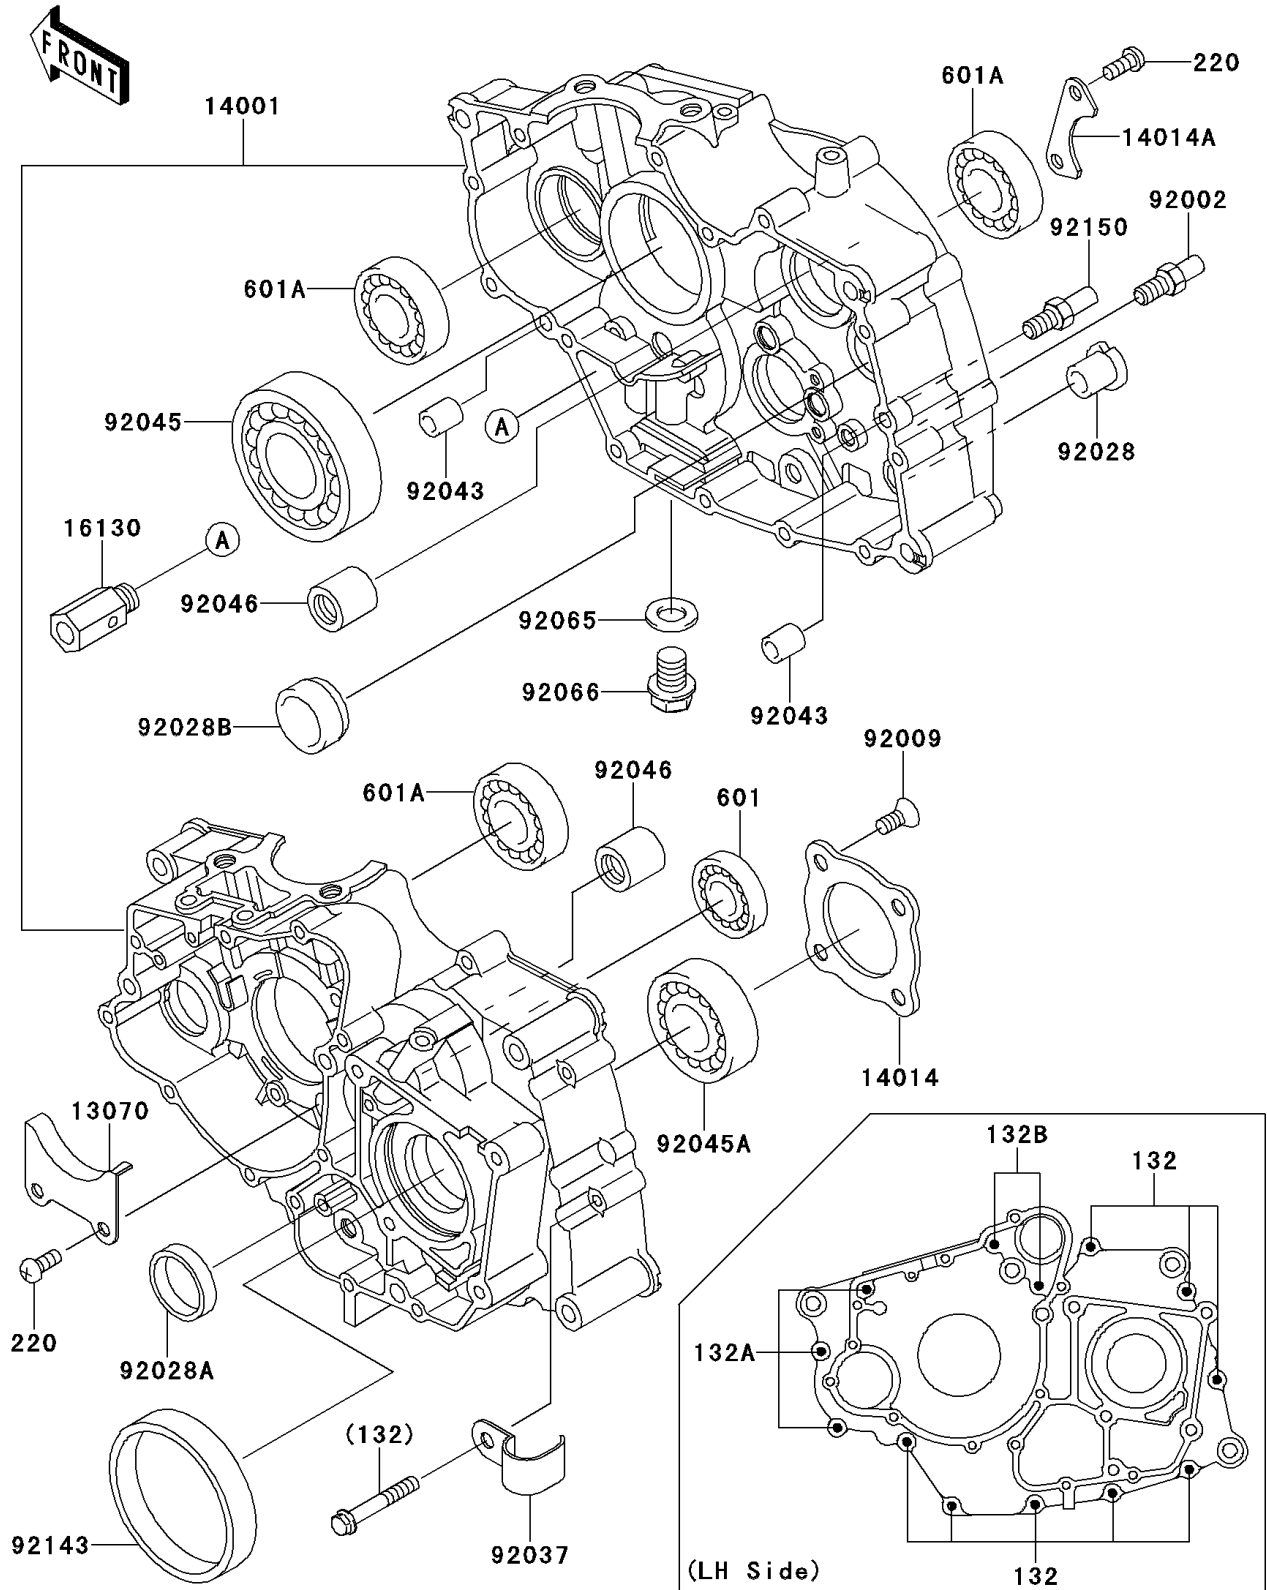

2010 Bayou® 250 PARTS DIAGRAM

Crankcase

E1411

2010 Bayou® 250 PARTS LIST

Crankcase

ITEM NAME	PART NUMBER	QUANTITY
-----------	-------------	----------