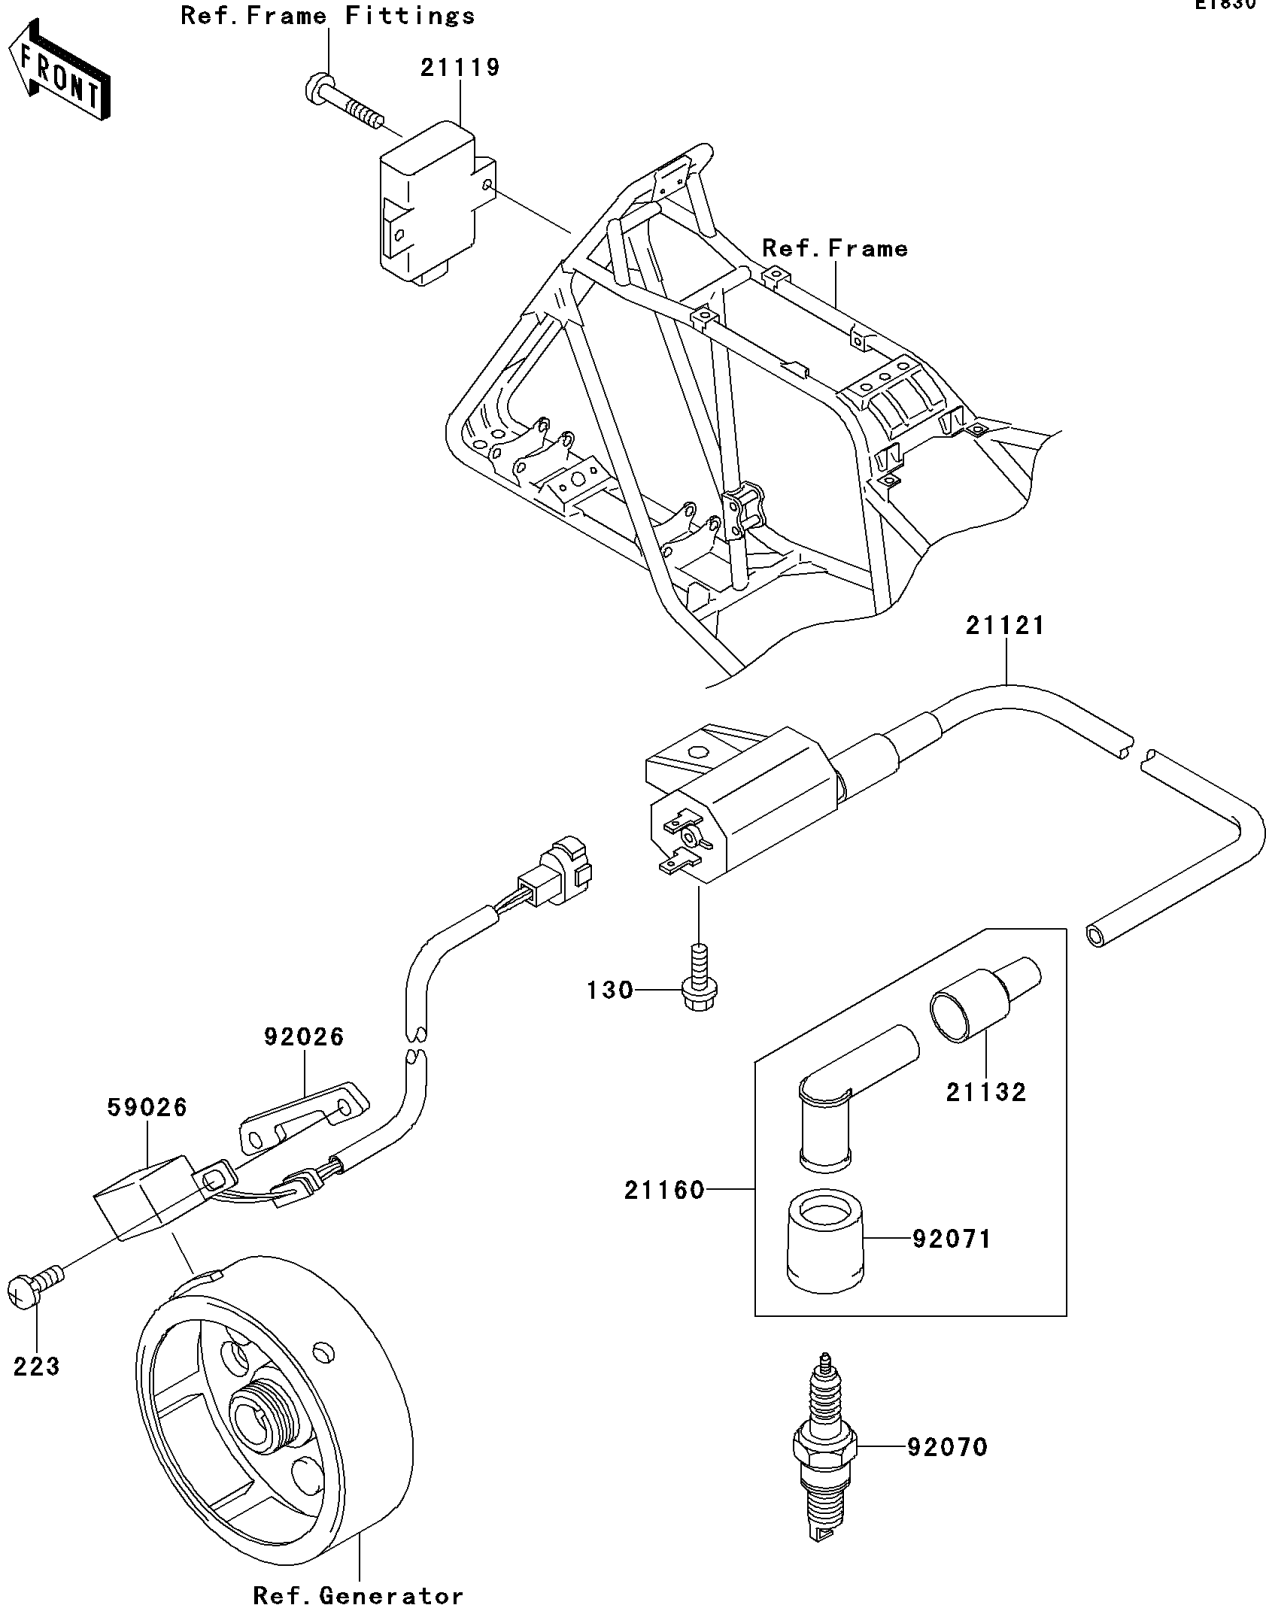

# 2006 Bayou 250 PARTS DIAGRAM

Ignition System

E1830

## 2006 Bayou 250 PARTS LIST

### Ignition System

ITEM NAME	PART NUMBER	QUANTITY
BOLT-FLANGED,6X16 (Ref # 130)	130AA0616	1
SCREW-PAN-WS-CROS,5X16 (Ref # 223)	223AA0516	2
IGNITER (Ref # 21119)	21119-1457	1
COIL-IGNITION (Ref # 21121)	21121-1160	1
GROMMET,HIGH TENSION (Ref # 21132)	21132-005	1
CAP-ASSY-PLUG (Ref # 21160)	21160-1085	1
COIL-PULSING (Ref # 59026)	59026-1135	1
SPACER (Ref # 92026)	92026-1292	1
PLUG-SPARK,DR8ES(NGK) (Ref # 92070)	92070-1019	1
GROMMET,PLUG CAP (Ref # 92071)	92071-1184	1