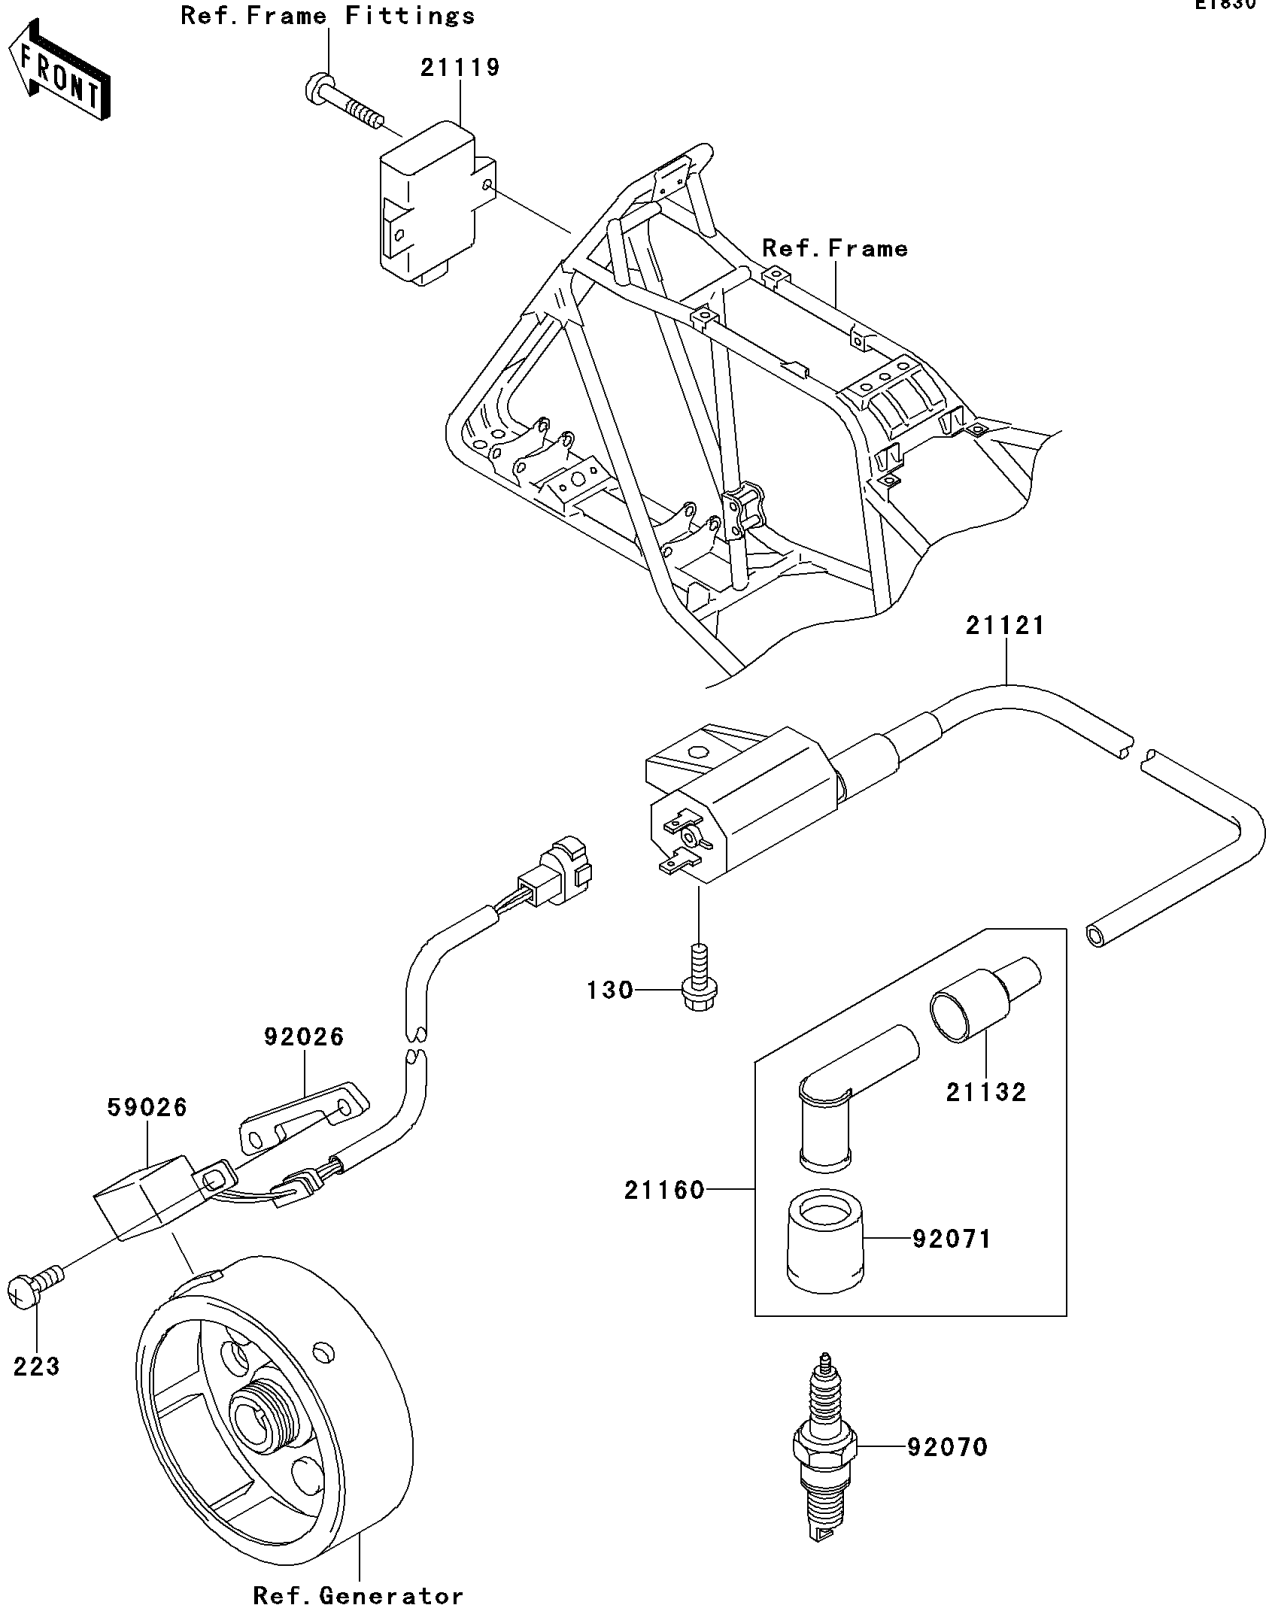

# 2008 Bayou<sup>®</sup> 250 PARTS DIAGRAM

Ignition System

E1830

## 2008 Bayou® 250 PARTS LIST

### Ignition System

ITEM NAME	PART NUMBER	QUANTITY
BOLT-FLANGED,6X16 (Ref # 130)	130AA0616	1
SCREW-PAN-WS-CROS,5X16 (Ref # 223)	223AA0516	2
IGNITER (Ref # 21119)	21119-1457	1
COIL-IGNITION (Ref # 21121)	21121-1160	1
GROMMET,HIGH TENSION (Ref # 21132)	21132-005	1
CAP-ASSY-PLUG (Ref # 21160)	21160-1085	1
COIL-PULSING (Ref # 59026)	59026-1135	1
SPACER (Ref # 92026)	92026-1292	1
PLUG-SPARK,DR8ES(NGK) (Ref # 92070)	92070-1019	1
GROMMET,PLUG CAP (Ref # 92071)	92071-1184	1