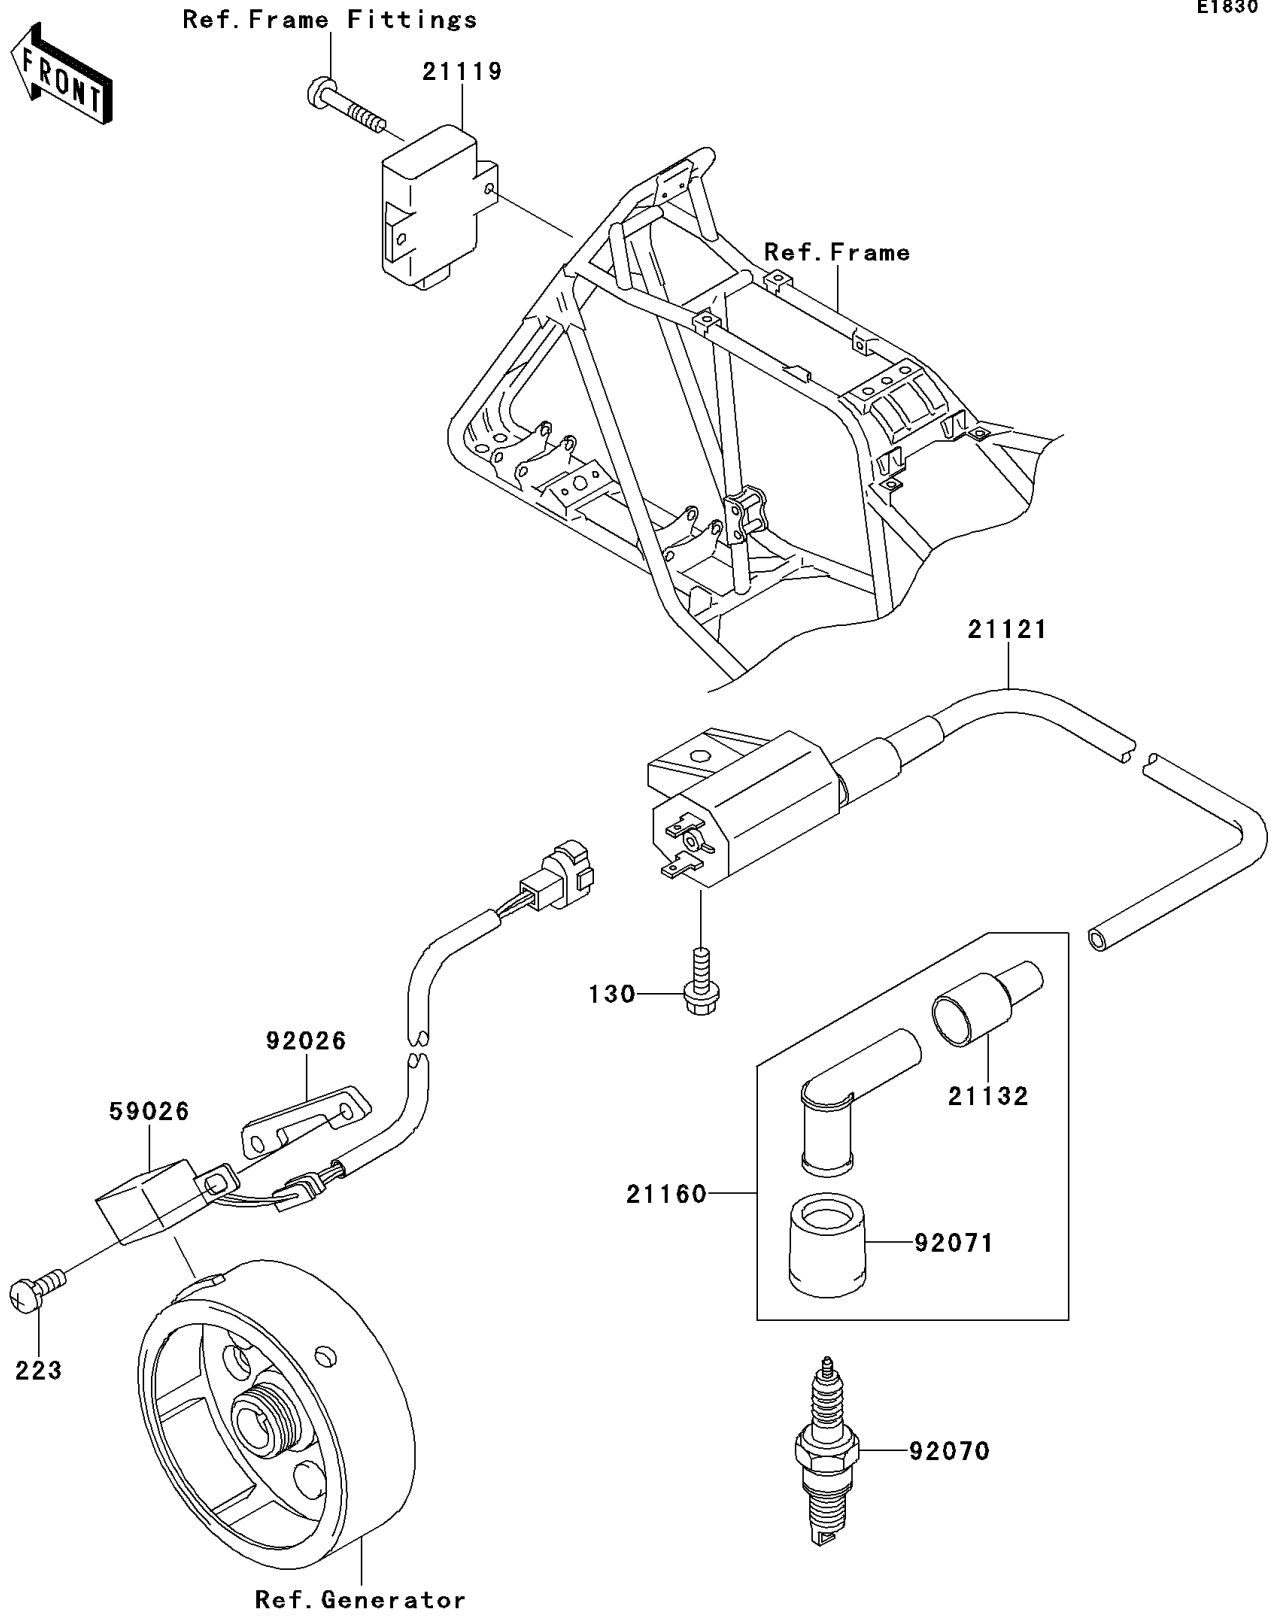

# 2010 Bayou® 250 PARTS DIAGRAM

Ignition System

E1830

# 2010 Bayou® 250 PARTS LIST

Ignition System

ITEM NAME	PART NUMBER	QUANTITY
-----------	-------------	----------