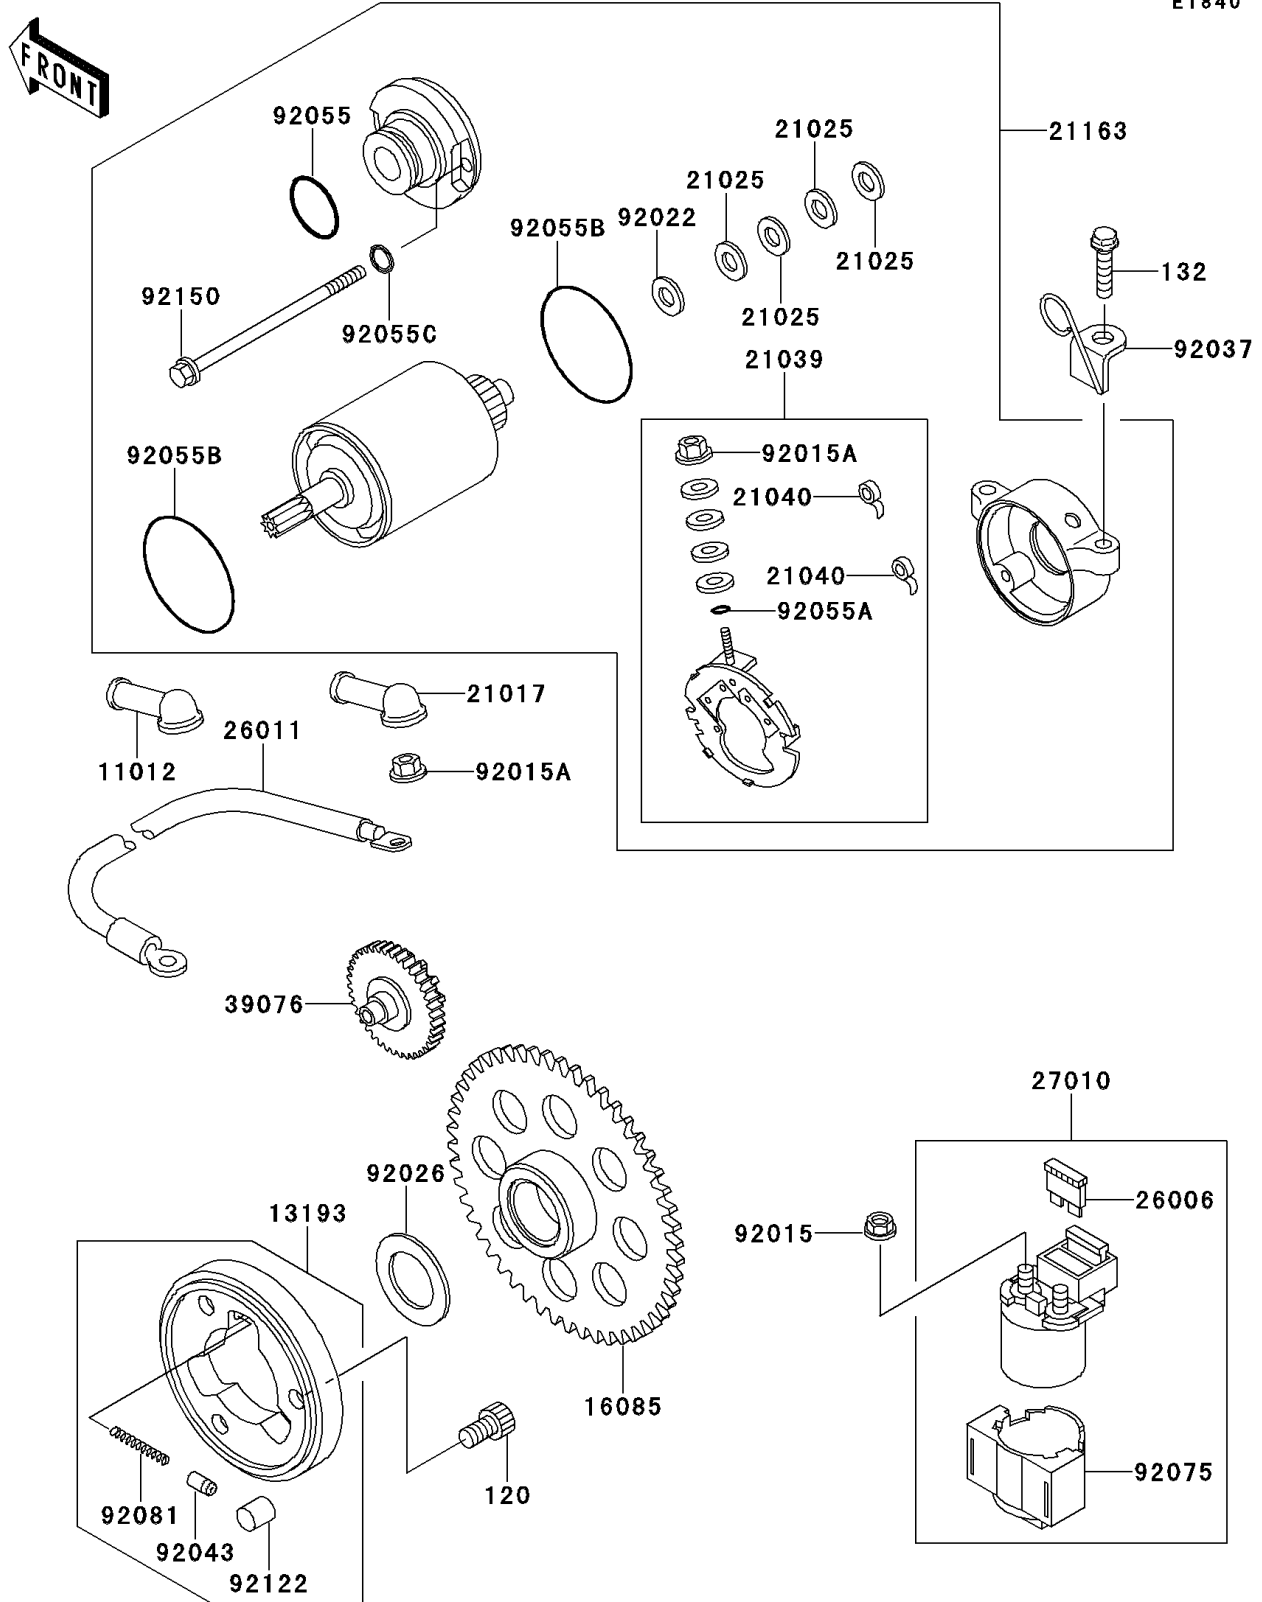

2006 Bayou 250 PARTS DIAGRAM

Starter Motor

E1840

2006 Bayou 250 PARTS LIST

Starter Motor

ITEM NAME	PART NUMBER	QUANTITY
BOLT-SOCKET,8X14 (Ref # 120)	120CA0814	3
BOLT-FLANGED-SMALL,6X25 (Ref # 132)	132BD0625	2
CAP,TERMINAL (Ref # 11012)	11012-1354	1
CLUTCH-ASSY-ONEWAY (Ref # 13193)	13193-1002	1
GEAR,ONEWAY CLUTCH (Ref # 16085)	16085-1198	1
GROMMET,STARTER TERMINAL (Ref # 21017)	21017-017	1
WASHER,9.1X18X0.2 (Ref # 21025)	21025-011	AR
BRUSH (Ref # 21039)	21039-1066	1
SPRING-BRUSH (Ref # 21040)	21040-1057	2
STARTER-ELECTRIC (Ref # 21163)	21163-1266	1
FUSE,20A-Y (Ref # 26006)	26006-1051	2
WIRE-LEAD,STARTER (Ref # 26011)	26011-1417	1
SWITCH (Ref # 27010)	27010-1243	1
LIMITER,STARTER IDLE (Ref # 39076)	39076-1060	1
NUT,FLANGED,6MM (Ref # 92015)	92015-1367	2
NUT,STARTER MOTOR (Ref # 92015A)	92015-1476	2
WASHER,9.1X18X0.8 (Ref # 92022)	92022-1132	1
SPACER,22X35.5X1.0 (Ref # 92026)	92026-092	1
CLAMP (Ref # 92037)	92037-1962	1
PIN (Ref # 92043)	92043-132	3
RING-O (Ref # 92055)	92055-1276	1
RING-O,4.5X2.0 (Ref # 92055A)	92055-1370	1
RING-O (Ref # 92055B)	92055-1550	2
RING-O (Ref # 92055C)	92055-1551	2
DAMPER,MAGNETIC SWITCH (Ref # 92075)	92075-1863	1
SPRING,COIL (Ref # 92081)	92081-159	3
ROLLER (Ref # 92122)	92122-006	3
BOLT,FLANGED,4X80 (Ref # 92150)	92150-1969	2