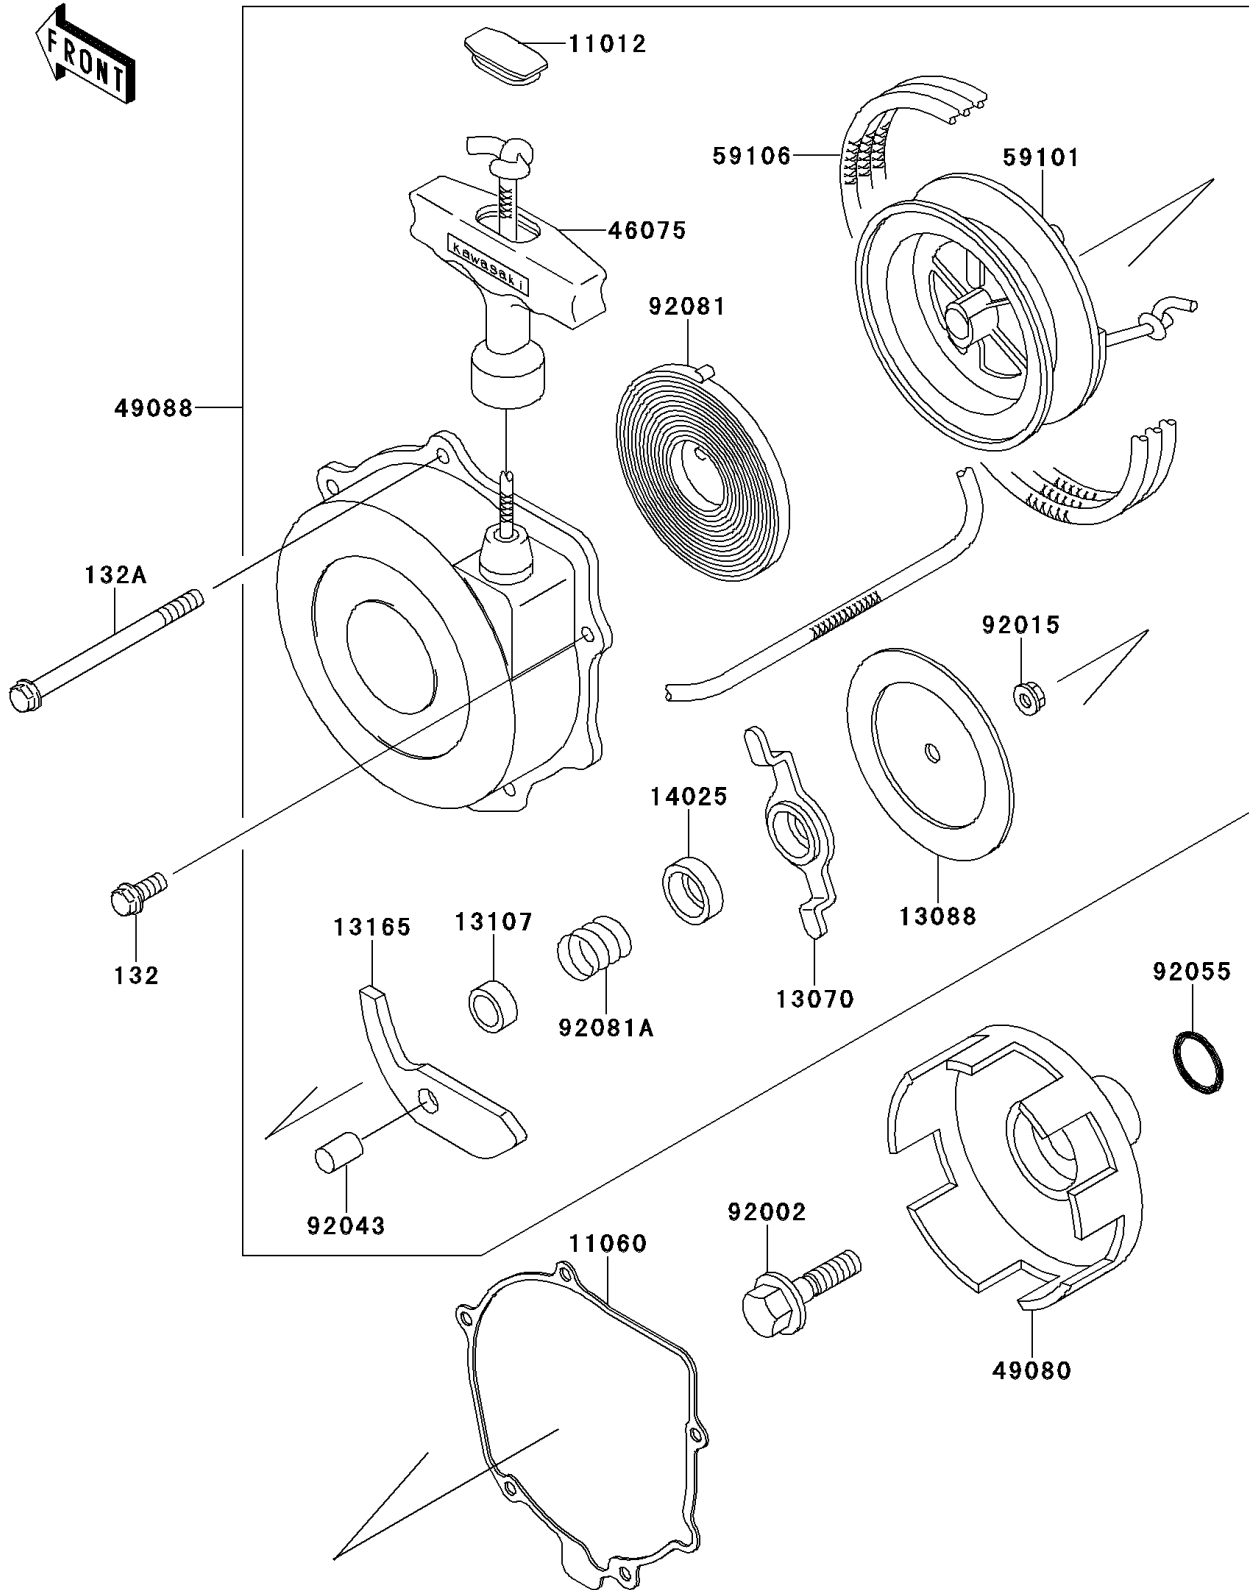

2006 Bayou 250 PARTS DIAGRAM

Recoil Starter

E3040

2006 Bayou 250 PARTS LIST

Recoil Starter

ITEM NAME	PART NUMBER	QUANTITY
BOLT-FLANGED-SMALL,6X14 (Ref # 132)	132BB0614	4
BOLT-FLANGED-SMALL,6X80 (Ref # 132A)	132BB0680	1
CAP,RECOIL GRIP (Ref # 11012)	11012-1420	1
GASKET,RECOIL STARTER (Ref # 11060)	11060-1650	1
GUIDE,RECOIL (Ref # 13070)	13070-1123	1
PLATE-FRICTION,RECOIL (Ref # 13088)	13088-1059	1
SHAFT,RECOIL (Ref # 13107)	13107-1129	1
PAWL,RECOIL (Ref # 13165)	13165-1110	1
COVER,RECOIL (Ref # 14025)	14025-1966	1
GRIP,RECOIL (Ref # 46075)	46075-1073	1
PULLEY-STARTING (Ref # 49080)	49080-1051	1
STARTER-RECOIL (Ref # 49088)	49088-1054	1
REEL (Ref # 59101)	59101-1105	1
ROPE,RECOIL (Ref # 59106)	59106-1102	1
BOLT,FLANGED,10X40 (Ref # 92002)	92002-1296	1
NUT,6MM (Ref # 92015)	92015-1464	1
PIN,RECOIL (Ref # 92043)	92043-1259	1
RING-O,16.8MM (Ref # 92055)	92055-1235	1
SPRING,RECOIL (Ref # 92081)	92081-1772	1
SPRING (Ref # 92081A)	92081-1773	1