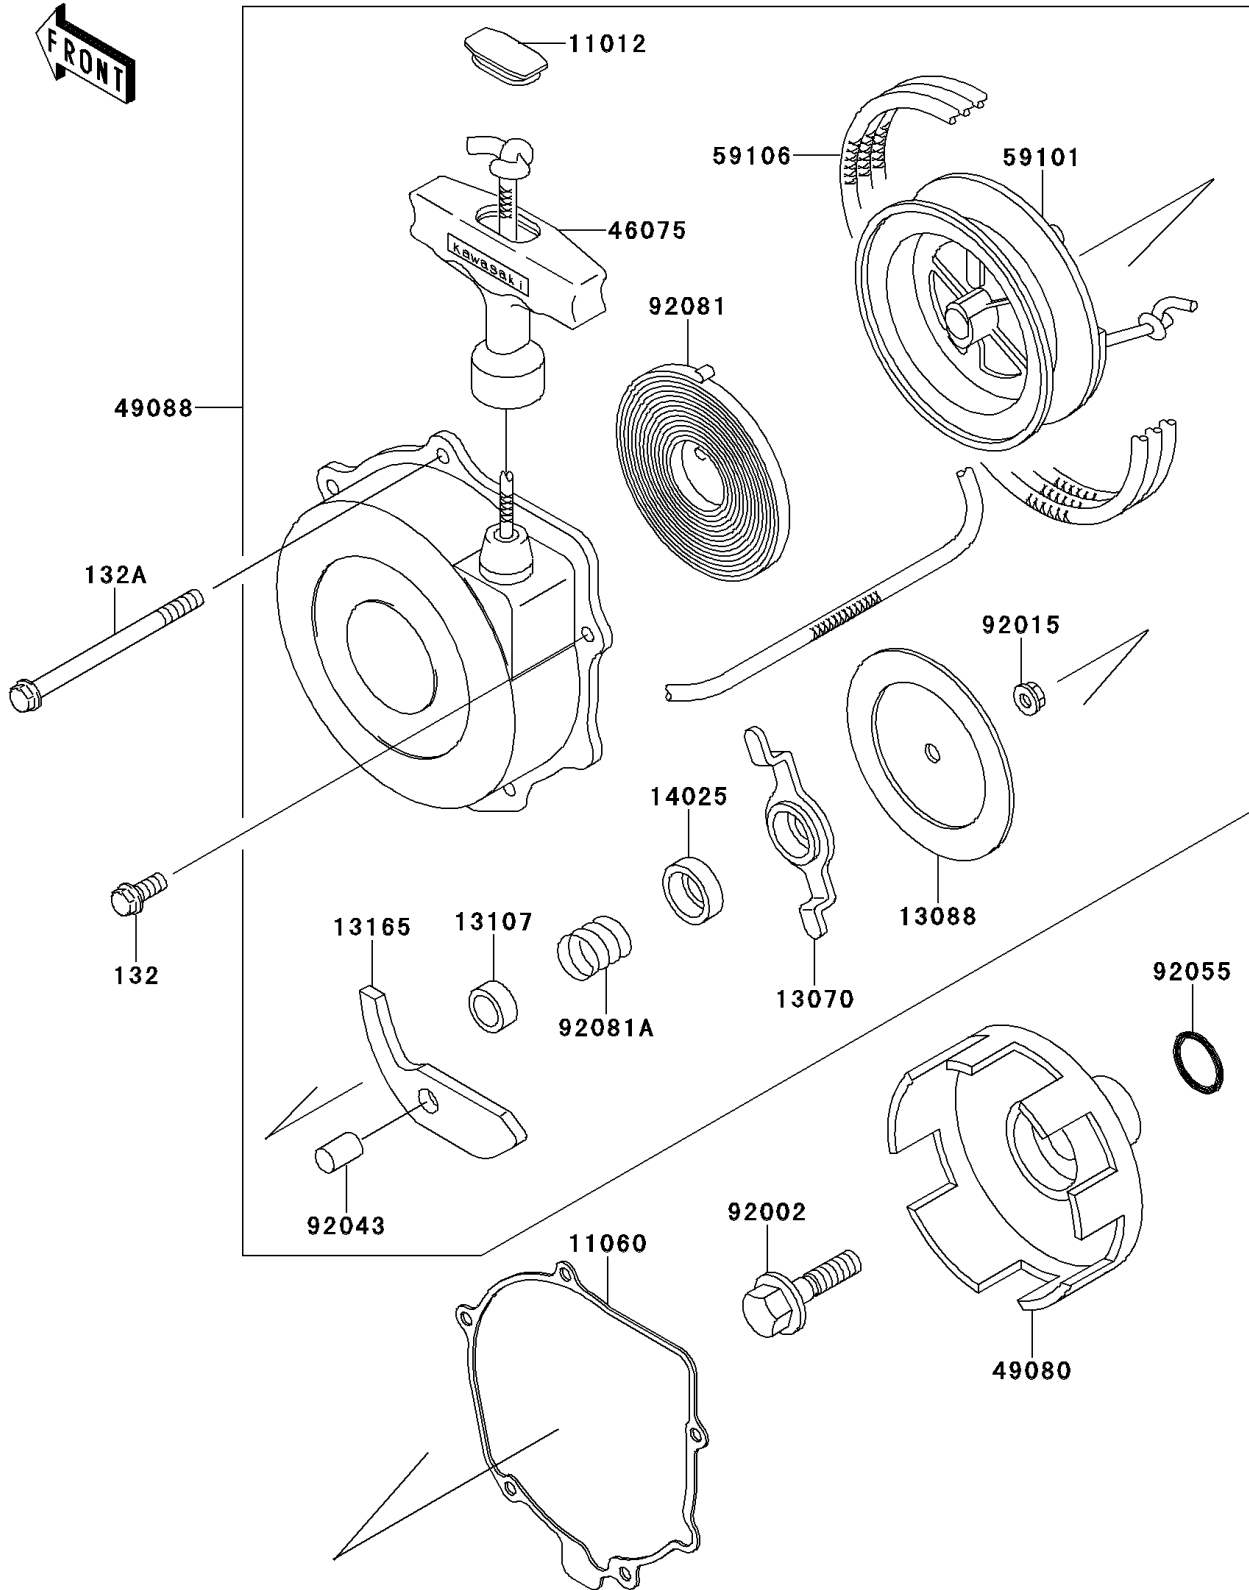

2008 Bayou® 250 PARTS DIAGRAM

Recoil Starter

E3040

2008 Bayou® 250 PARTS LIST

Recoil Starter

ITEM NAME	PART NUMBER	QUANTITY
BOLT-FLANGED-SMALL,6X14 (Ref # 132)	132BB0614	4
BOLT-FLANGED-SMALL,6X80 (Ref # 132A)	132BB0680	1
CAP,RECOIL GRIP (Ref # 11012)	11012-1420	1
GASKET,RECOIL STARTER (Ref # 11060)	11060-1650	1
GUIDE,RECOIL (Ref # 13070)	13070-1123	1
PLATE-FRICTION,RECOIL (Ref # 13088)	13088-1059	1
SHAFT,RECOIL (Ref # 13107)	13107-1129	1
PAWL,RECOIL (Ref # 13165)	13165-1110	1
COVER,RECOIL (Ref # 14025)	14025-1966	1
GRIP,RECOIL (Ref # 46075)	46075-1073	1
PULLEY-STARTING (Ref # 49080)	49080-1051	1
STARTER-RECOIL (Ref # 49088)	49088-1054	1
REEL (Ref # 59101)	59101-1105	1
ROPE,RECOIL (Ref # 59106)	59106-1102	1
BOLT,FLANGED,10X40 (Ref # 92002)	92002-1296	1
NUT,6MM (Ref # 92015)	92015-1464	1
PIN,RECOIL (Ref # 92043)	92043-1259	1
RING-O,16.8MM (Ref # 92055)	92055-1235	1
SPRING,RECOIL (Ref # 92081)	92081-1772	1
SPRING (Ref # 92081A)	92081-1773	1