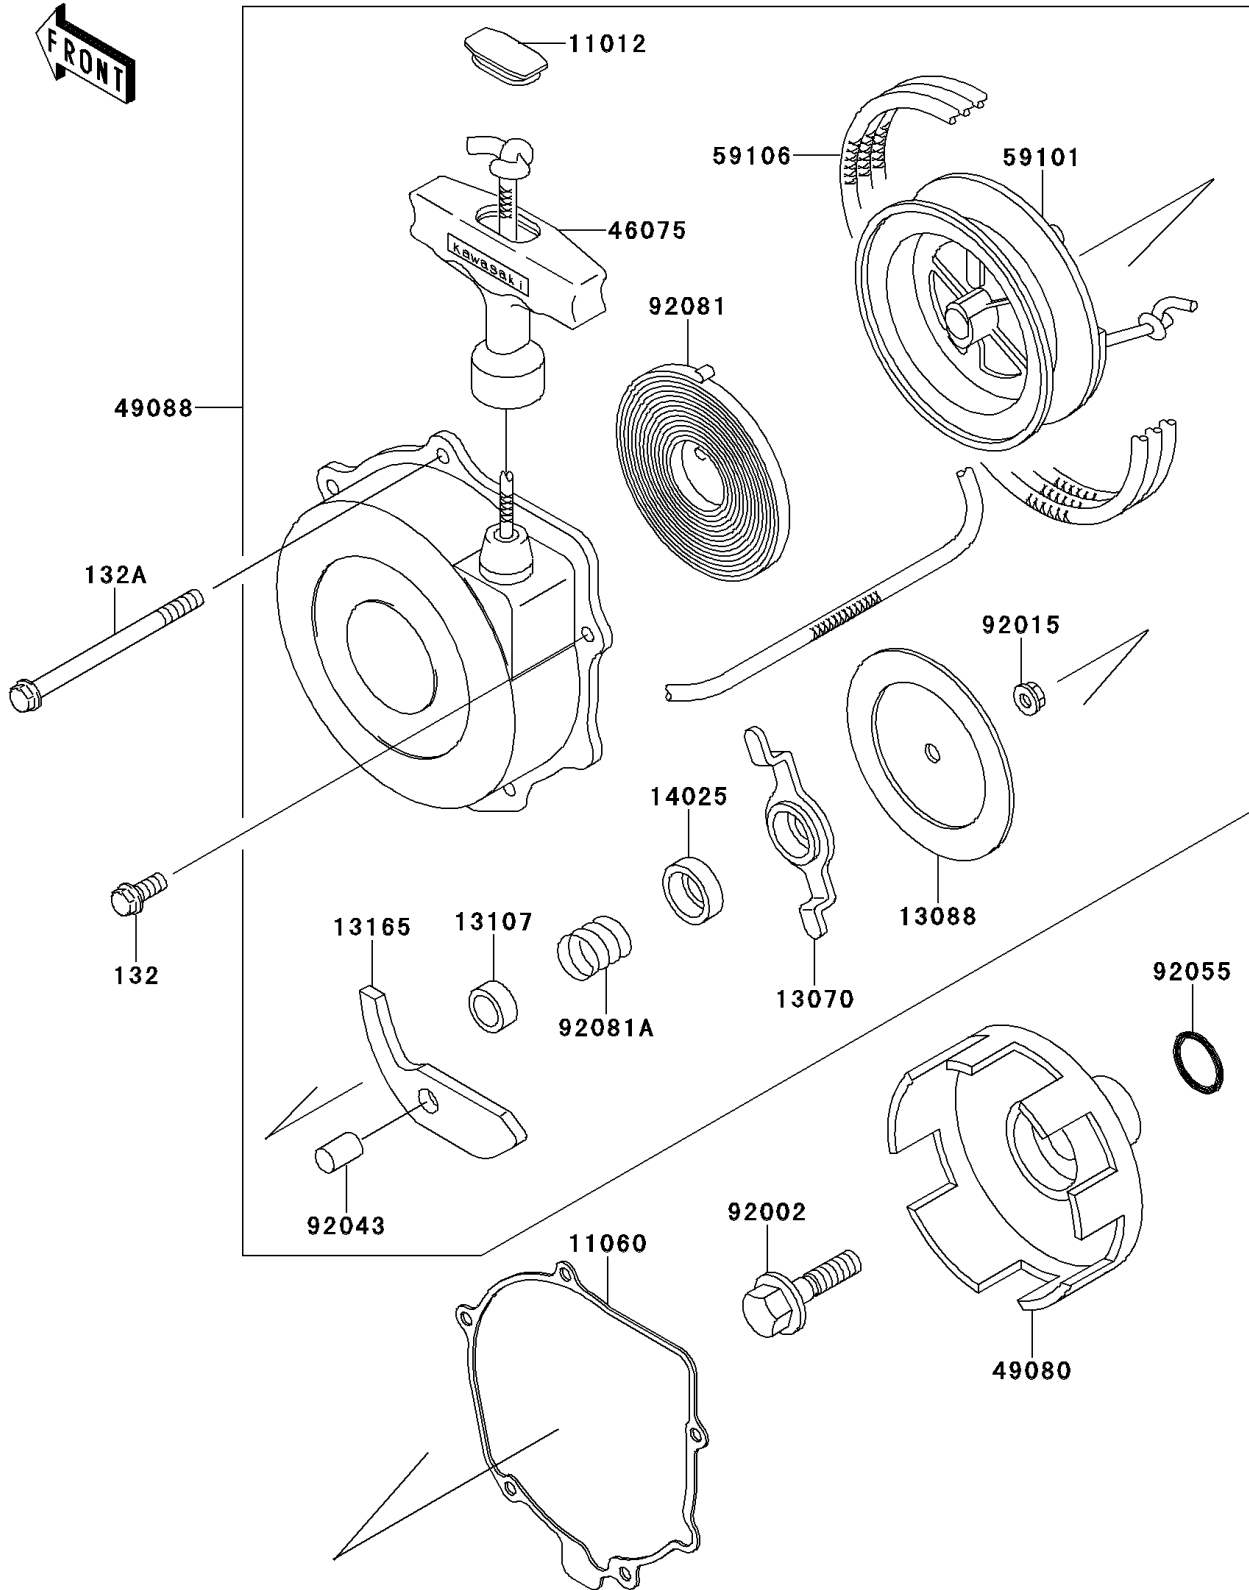

2009 Bayou® 250 PARTS DIAGRAM

Recoil Starter

E3040

2009 Bayou® 250 PARTS LIST

Recoil Starter

ITEM NAME	PART NUMBER	QUANTITY
BOLT-FLANGED-SMALL,6X14 (Ref # 132)	132BB0614	4
BOLT-FLANGED-SMALL,6X80 (Ref # 132A)	132BB0680	1
CAP,RECOIL GRIP (Ref # 11012)	11012-1420	1
GASKET,RECOIL STARTER (Ref # 11060)	11060-1650	1
GUIDE,RECOIL (Ref # 13070)	13070-1123	1
PLATE-FRICTION,RECOIL (Ref # 13088)	13088-1059	1
SHAFT,RECOIL (Ref # 13107)	13107-1129	1
PAWL,RECOIL (Ref # 13165)	13165-1110	1
COVER,RECOIL (Ref # 14025)	14025-1966	1
GRIP,RECOIL (Ref # 46075)	46075-1073	1
PULLEY-STARTING (Ref # 49080)	49080-1051	1
STARTER-RECOIL (Ref # 49088)	49088-1054	1
REEL (Ref # 59101)	59101-1105	1
ROPE,RECOIL (Ref # 59106)	59106-1102	1
BOLT,FLANGED,10X40 (Ref # 92002)	92002-1296	1
NUT,6MM (Ref # 92015)	92015-1464	1
PIN,RECOIL (Ref # 92043)	92043-1259	1
RING-O,16.8MM (Ref # 92055)	92055-1235	1
SPRING,RECOIL (Ref # 92081)	92081-1772	1
SPRING (Ref # 92081A)	92081-1773	1