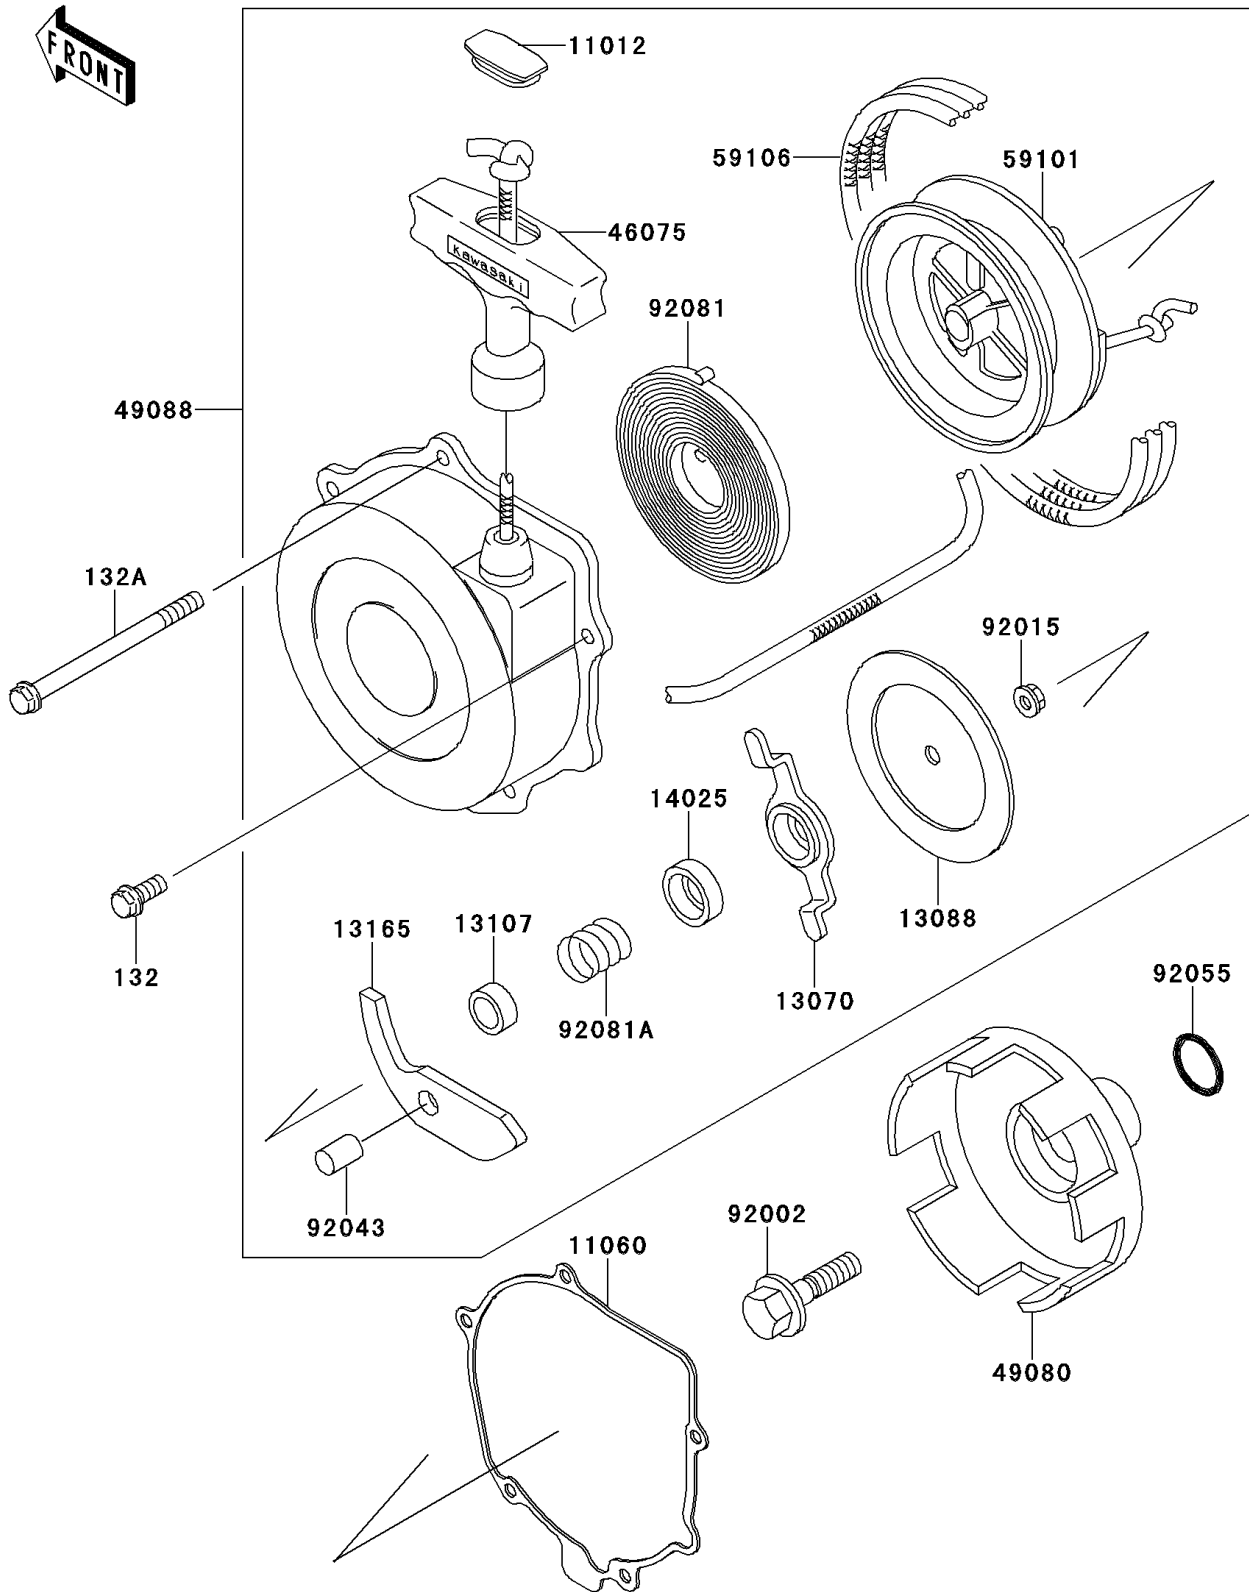

# 2010 Bayou® 250 PARTS DIAGRAM

Recoil Starter

E3040

## 2010 Bayou® 250 PARTS LIST

### Recoil Starter

ITEM NAME	PART NUMBER	QUANTITY
BOLT-FLANGED-SMALL,6X14 (Ref # 132)	132BB0614	4
BOLT-FLANGED-SMALL,6X80 (Ref # 132A)	132BB0680	1
CAP,RECOIL GRIP (Ref # 11012)	11012-1420	1
GASKET,RECOIL STARTER (Ref # 11060)	11060-1650	1
GUIDE,RECOIL (Ref # 13070)	13070-1123	1
PLATE-FRICTION,RECOIL (Ref # 13088)	13088-1059	1
SHAFT,RECOIL (Ref # 13107)	13107-1129	1
PAWL,RECOIL (Ref # 13165)	13165-1110	1
COVER,RECOIL (Ref # 14025)	14025-1966	1
GRIP,RECOIL (Ref # 46075)	46075-1073	1
PULLEY-STARTING (Ref # 49080)	49080-1051	1
STARTER-RECOIL (Ref # 49088)	49088-1054	1
REEL (Ref # 59101)	59101-1105	1
ROPE,RECOIL (Ref # 59106)	59106-1102	1
BOLT,FLANGED,10X40 (Ref # 92002)	92002-1296	1
NUT,6MM (Ref # 92015)	92015-1464	1
PIN,RECOIL (Ref # 92043)	92043-1259	1
RING-O,16.8MM (Ref # 92055)	92055-1235	1
SPRING,RECOIL (Ref # 92081)	92081-1772	1
SPRING (Ref # 92081A)	92081-1773	1