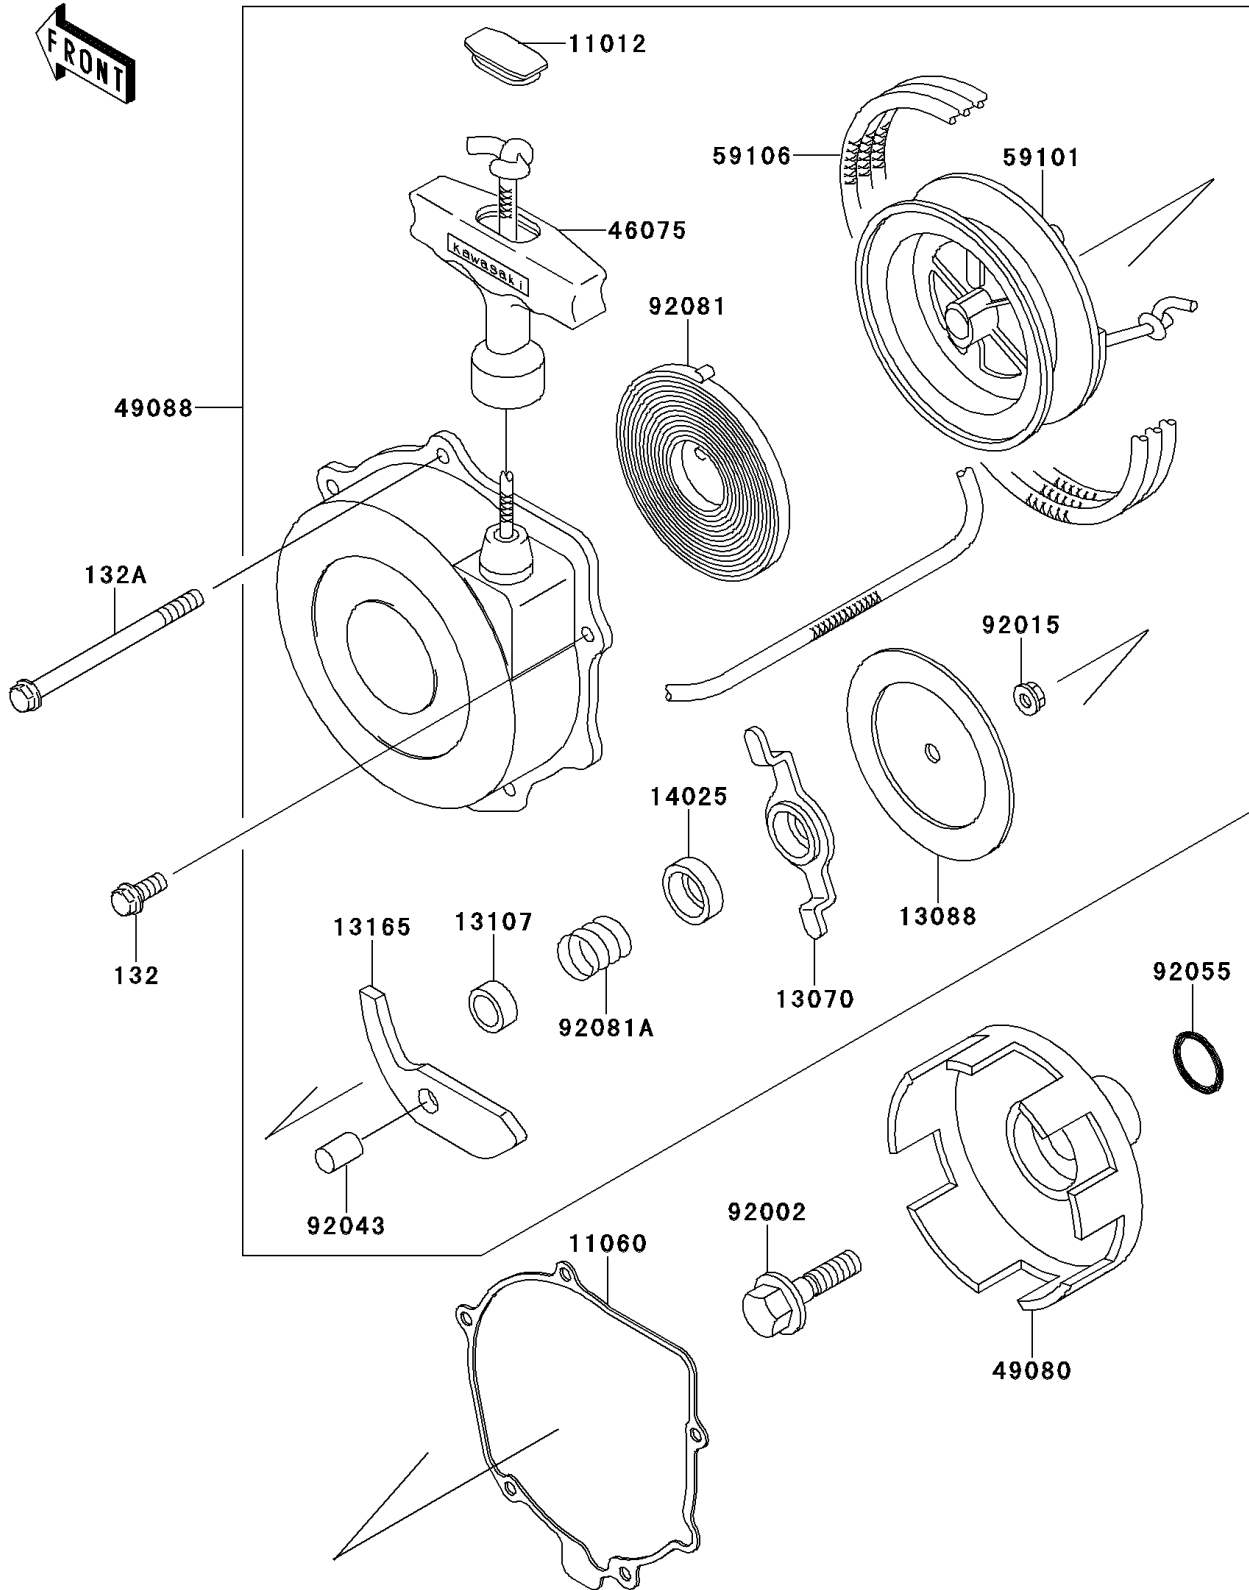

2010 Bayou® 250 PARTS DIAGRAM

Recoil Starter

E3040

2010 Bayou® 250 PARTS LIST

Recoil Starter

ITEM NAME	PART NUMBER	QUANTITY
BOLT-FLANGED-SMALL,6X14 (Ref # 132)	132BB0614	4
BOLT-FLANGED-SMALL,6X80 (Ref # 132A)	132BB0680	1
CAP,RECOIL GRIP (Ref # 11012)	11012-1420	1
GASKET,RECOIL STARTER (Ref # 11060)	11060-1650	1
GUIDE,RECOIL (Ref # 13070)	13070-1123	1
PLATE-FRICTION,RECOIL (Ref # 13088)	13088-1059	1
SHAFT,RECOIL (Ref # 13107)	13107-1129	1
PAWL,RECOIL (Ref # 13165)	13165-1110	1
COVER,RECOIL (Ref # 14025)	14025-1966	1
GRIP,RECOIL (Ref # 46075)	46075-1073	1
PULLEY-STARTING (Ref # 49080)	49080-1051	1
STARTER-RECOIL (Ref # 49088)	49088-1054	1
REEL (Ref # 59101)	59101-1105	1
ROPE,RECOIL (Ref # 59106)	59106-1102	1
BOLT,FLANGED,10X40 (Ref # 92002)	92002-1296	1
NUT,6MM (Ref # 92015)	92015-1464	1
PIN,RECOIL (Ref # 92043)	92043-1259	1
RING-O,16.8MM (Ref # 92055)	92055-1235	1
SPRING,RECOIL (Ref # 92081)	92081-1772	1
SPRING (Ref # 92081A)	92081-1773	1