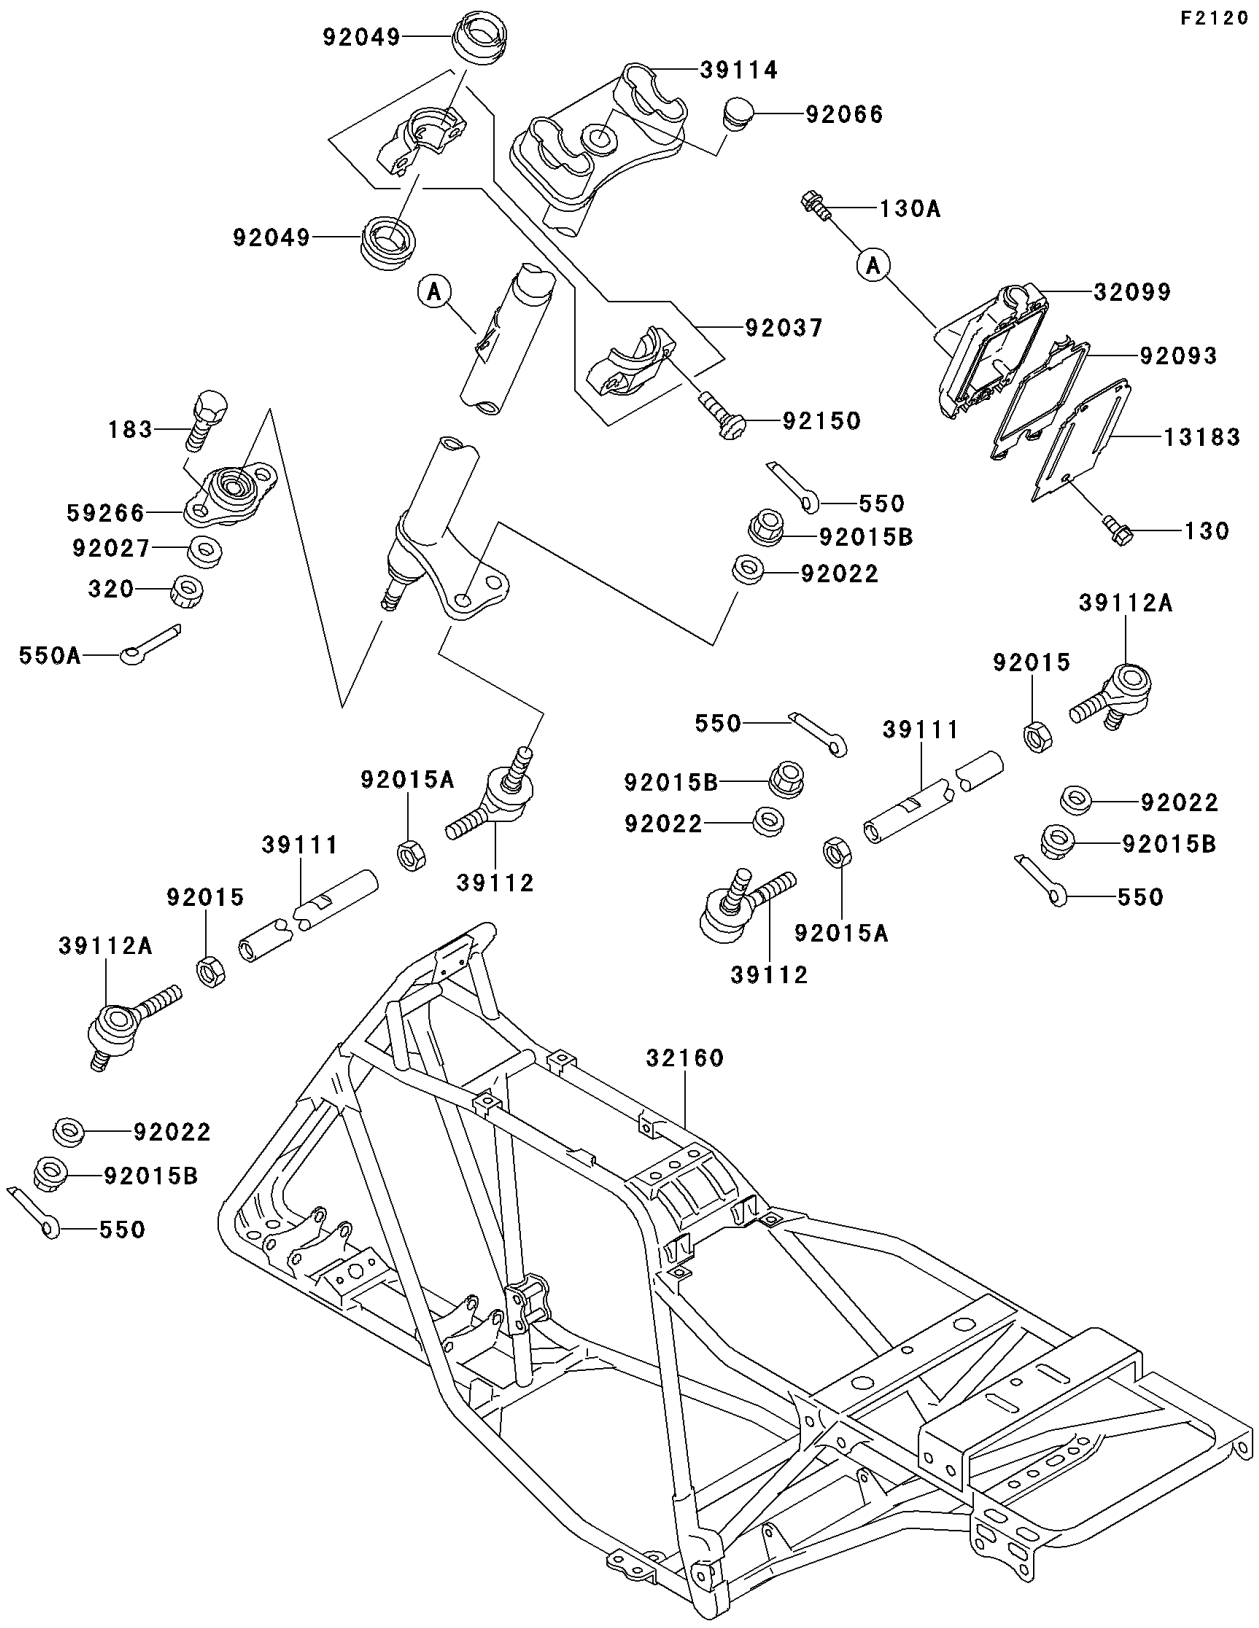

2007 Bayou 250 PARTS DIAGRAM

Frame

F2120

2007 Bayou 250 PARTS LIST

Frame

ITEM NAME

PART NUMBER

QUANTITY
