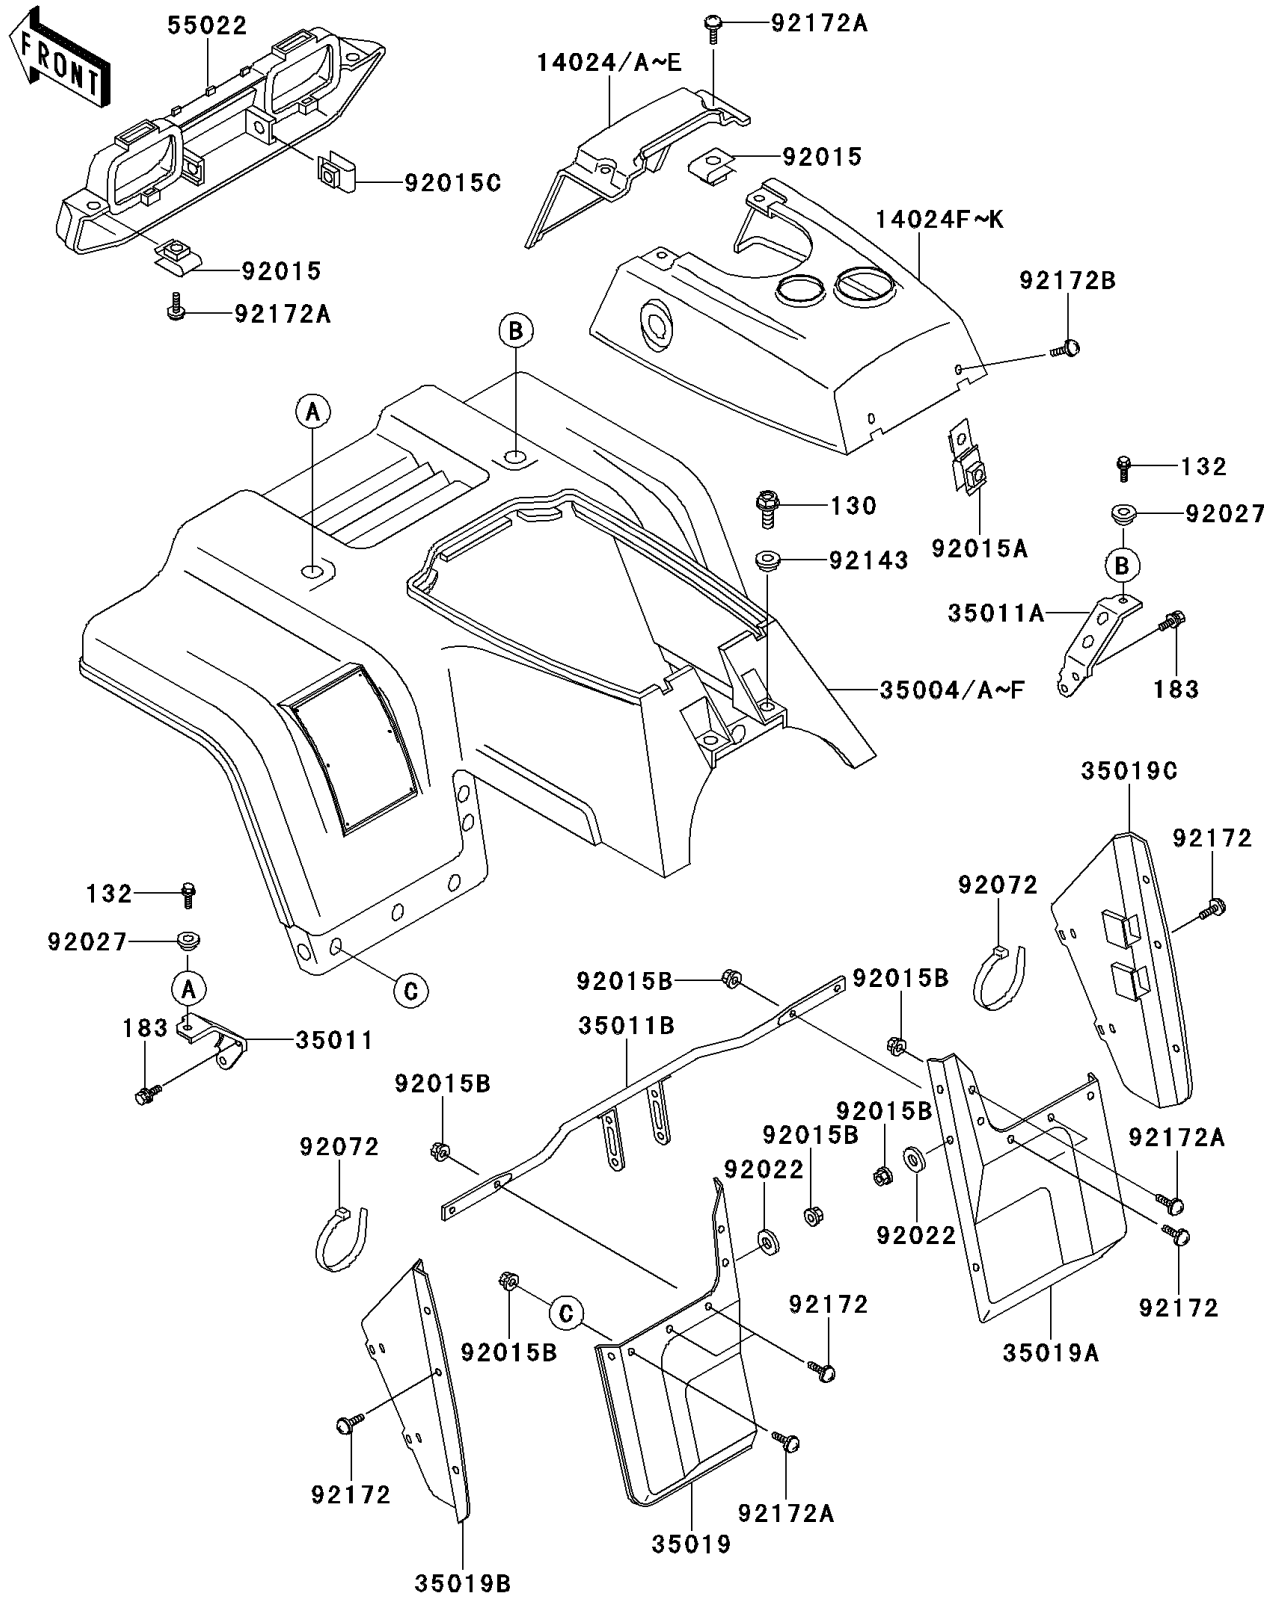

2010 Bayou® 250 PARTS DIAGRAM

Front Fender(s)

F2171

2010 Bayou® 250 PARTS LIST

Front Fender(s)

ITEM NAME	PART NUMBER	QUANTITY
BOLT-FLANGED,6X16 (Ref # 130)	130AB0616	2
BOLT-FLANGED-SMALL,8X20 (Ref # 132)	132BB0820	2
COVER,FRONT FENDER,FR,BLACK (Ref # 14024D)	14024-1475-6D	1
COVER,FRONT FENDER,RR,BLACK (Ref # 14024J)	14024-1476-6D	1
FENDER-FRONT,D.R.RED (Ref # 35004)	35004-1380-16L	1
FENDER-FRONT,S.BLUE (Ref # 35004A)	35004-1380-16V	1
STAY,FRONT FENDER,LH (Ref # 35011)	35011-1361	1
STAY,FRONT FENDER,RH (Ref # 35011A)	35011-1362	1
STAY,FRONT FLAP (Ref # 35011B)	35011-1368	1
FLAP,FR,LH (Ref # 35019)	35019-1195	1
FLAP,FR,RH (Ref # 35019A)	35019-1196	1
FLAP,FR,INSIDE,LH (Ref # 35019B)	35019-1197	1
FLAP,FR,INSIDE,RH (Ref # 35019C)	35019-1198	1
COVER-HEAD LAMP,BLACK (Ref # 55022)	55022-1060-6D	1
NUT,6MM (Ref # 92015)	92015-1094	4
NUT,PLATE (Ref # 92015A)	92015-1667	2
NUT,LOCK,FLANGED,6MM (Ref # 92015B)	92015-1675	18
NUT,CLIP,8MM (Ref # 92015C)	92015-1691	2
WASHER,6.5X20X1.6 (Ref # 92022)	92022-1804	6
COLLAR (Ref # 92027)	92027-1908	2
BAND,L=188 (Ref # 92072)	92072-1239	4
COLLAR,L=6.5 (Ref # 92143)	92143-1025	2
SCREW,6X18 (Ref # 92172)	92172-0002	10
SCREW,6X14 (Ref # 92172A)	92172-0004	12
SCREW,6X10 (Ref # 92172B)	92172-0005	2
BOLT-UPSET-WS-SMALL,8X14 (Ref # 183)	183BB0814	2