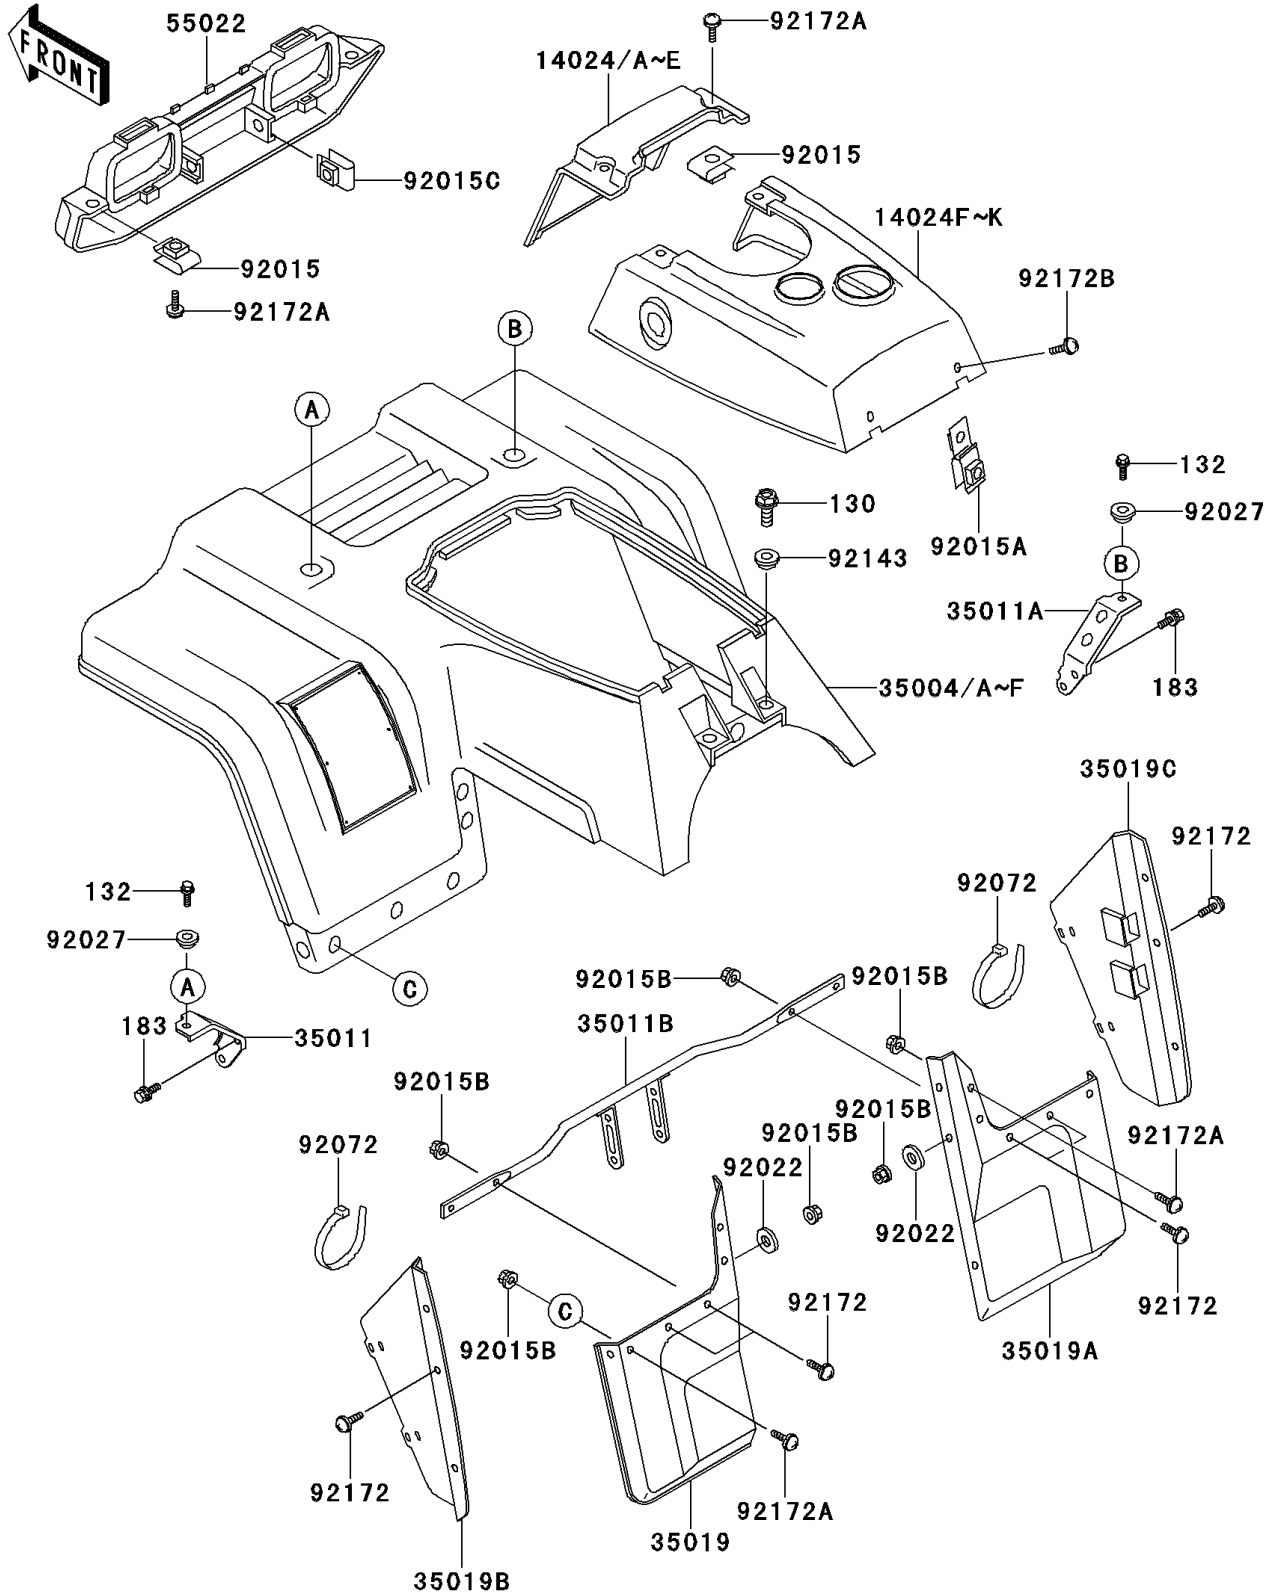

# 2010 Bayou® 250 PARTS DIAGRAM

Front Fender(s)

F2171

## 2010 Bayou® 250 PARTS LIST

### Front Fender(s)

ITEM NAME	PART NUMBER	QUANTITY
BOLT-FLANGED,6X16 (Ref # 130)	130AB0616	2
BOLT-FLANGED-SMALL,8X20 (Ref # 132)	132BB0820	2
COVER,FRONT FENDER,FR,BLACK (Ref # 14024D)	14024-1475-6D	1
COVER,FRONT FENDER,RR,BLACK (Ref # 14024J)	14024-1476-6D	1
FENDER-FRONT,D.R.RED (Ref # 35004)	35004-1380-16L	1
FENDER-FRONT,S.BLUE (Ref # 35004A)	35004-1380-16V	1
STAY,FRONT FENDER,LH (Ref # 35011)	35011-1361	1
STAY,FRONT FENDER,RH (Ref # 35011A)	35011-1362	1
STAY,FRONT FLAP (Ref # 35011B)	35011-1368	1
FLAP,FR,LH (Ref # 35019)	35019-1195	1
FLAP,FR,RH (Ref # 35019A)	35019-1196	1
FLAP,FR,INSIDE,LH (Ref # 35019B)	35019-1197	1
FLAP,FR,INSIDE,RH (Ref # 35019C)	35019-1198	1
COVER-HEAD LAMP,BLACK (Ref # 55022)	55022-1060-6D	1
NUT,6MM (Ref # 92015)	92015-1094	4
NUT,PLATE (Ref # 92015A)	92015-1667	2
NUT,LOCK,FLANGED,6MM (Ref # 92015B)	92015-1675	18
NUT,CLIP,8MM (Ref # 92015C)	92015-1691	2
WASHER,6.5X20X1.6 (Ref # 92022)	92022-1804	6
COLLAR (Ref # 92027)	92027-1908	2
BAND,L=188 (Ref # 92072)	92072-1239	4
COLLAR,L=6.5 (Ref # 92143)	92143-1025	2
SCREW,6X18 (Ref # 92172)	92172-0002	10
SCREW,6X14 (Ref # 92172A)	92172-0004	12
SCREW,6X10 (Ref # 92172B)	92172-0005	2
BOLT-UPSET-WS-SMALL,8X14 (Ref # 183)	183BB0814	2