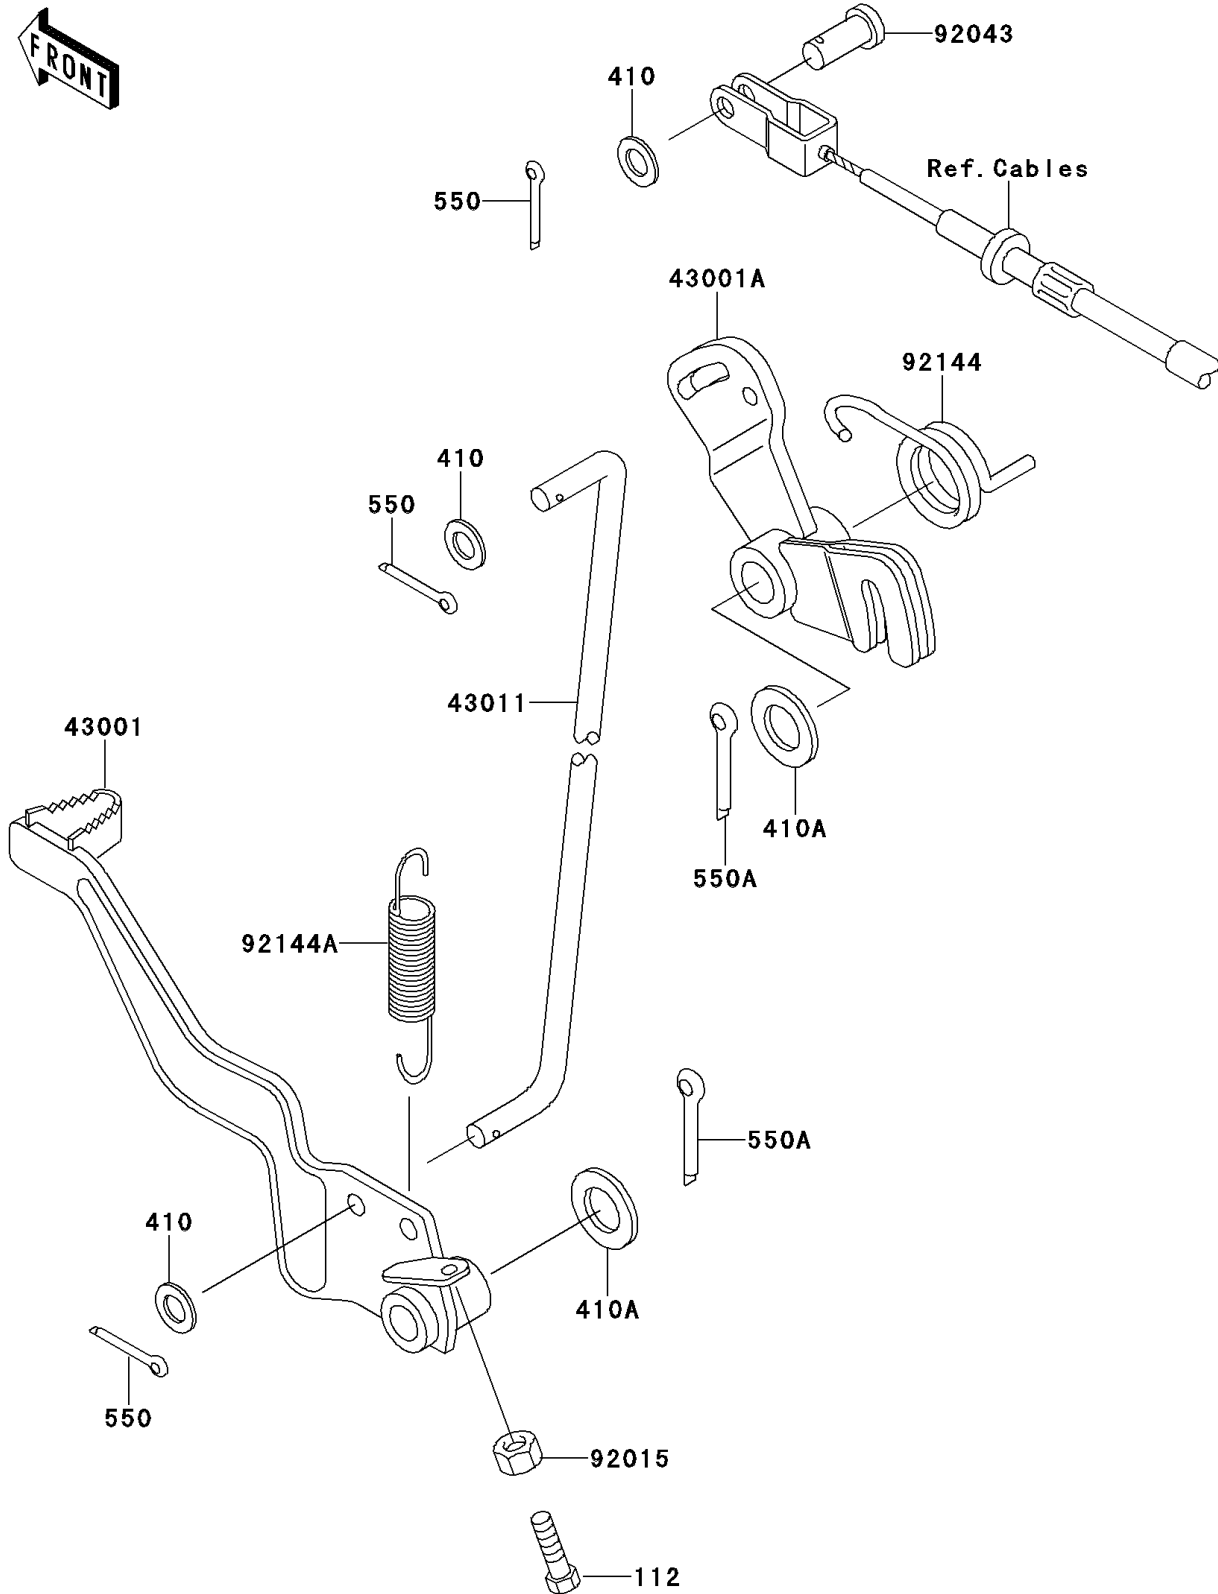

2007 Bayou 250 PARTS DIAGRAM

Brake Pedal

F2260

2007 Bayou 250 PARTS LIST

Brake Pedal

ITEM NAME	PART NUMBER	QUANTITY
-----------	-------------	----------