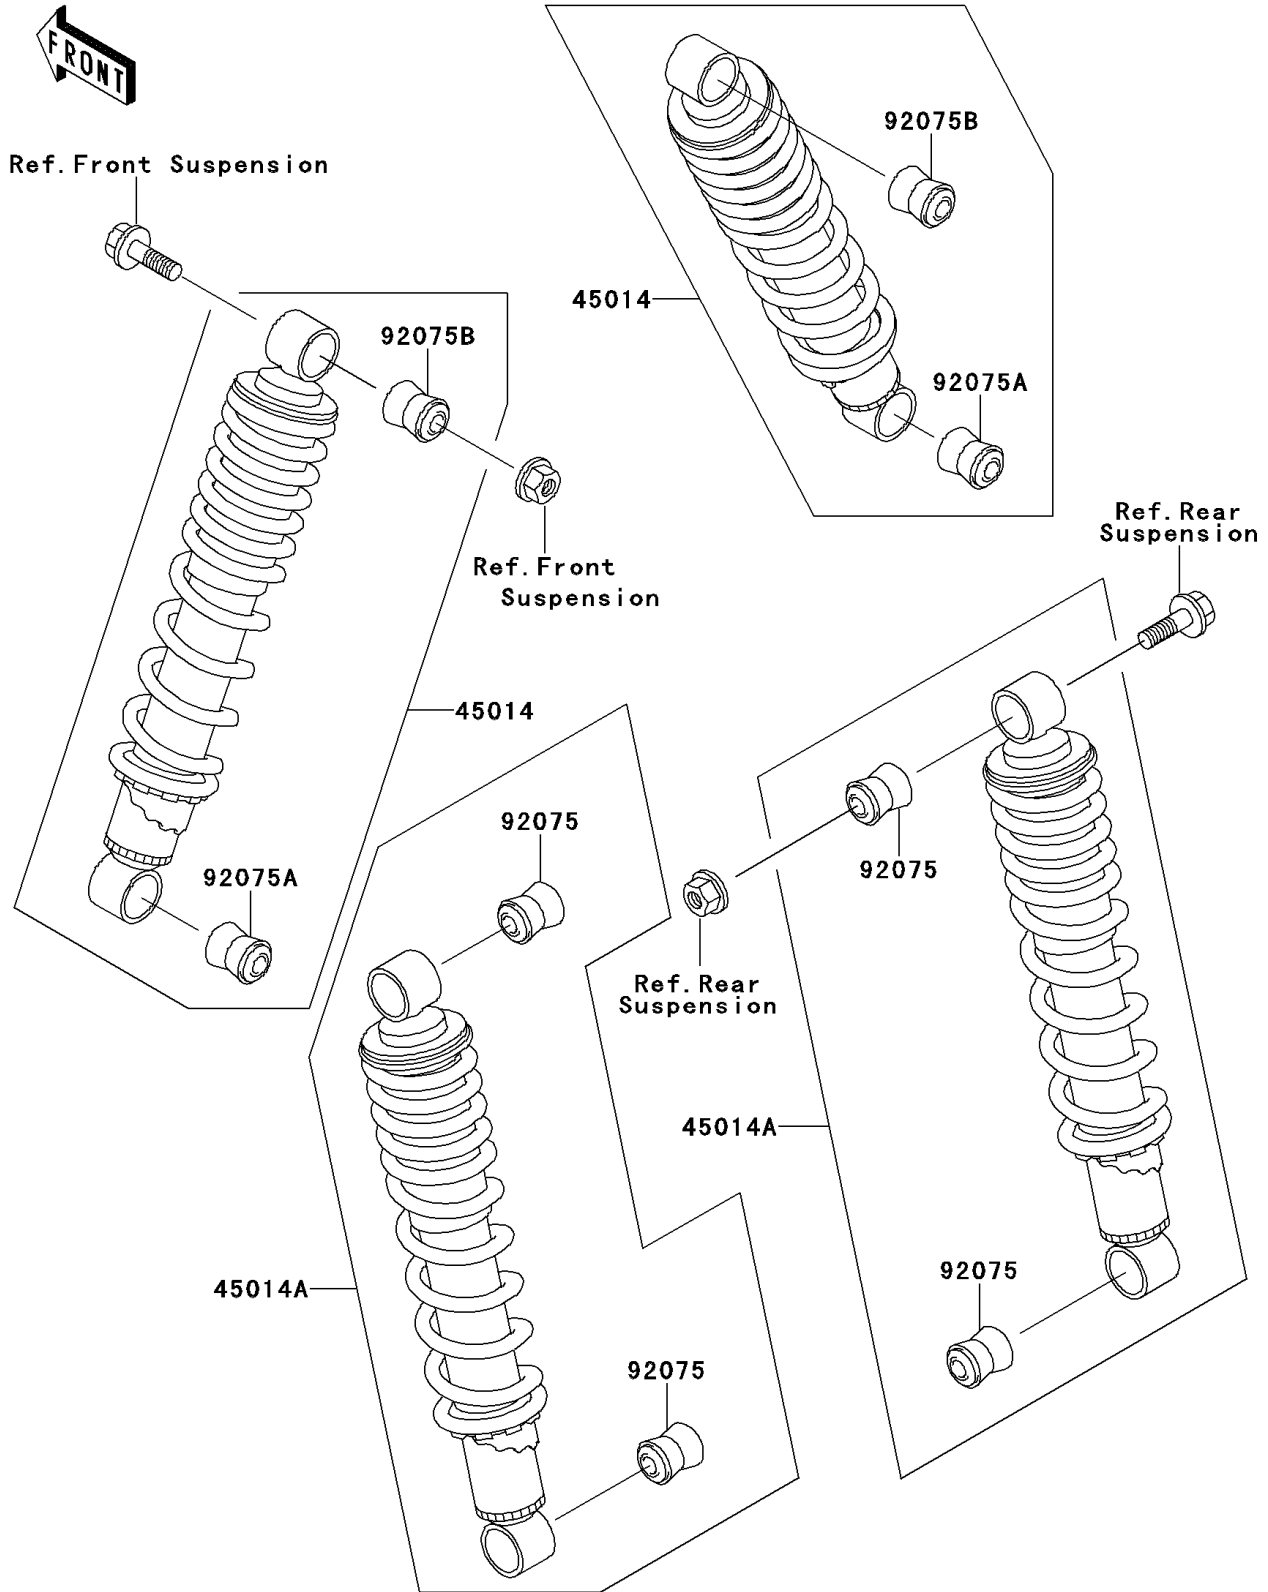

2006 Bayou 250 PARTS DIAGRAM

Shock Absorber(s)

F2280

2006 Bayou 250 PARTS LIST

Shock Absorber(s)

ITEM NAME	PART NUMBER	QUANTITY
SHOCKABSORBER,FR (Ref # 45014)	45014-1455	2
SHOCKABSORBER,RR (Ref # 45014A)	45014-1756	2
DAMPER,SHOCKABSORBER (Ref # 92075)	92075-1784	4
DAMPER,SHOCKABSORBER (Ref # 92075A)	92075-1825	2
DAMPER,SHOCKABSORBER (Ref # 92075B)	92075-1897	2