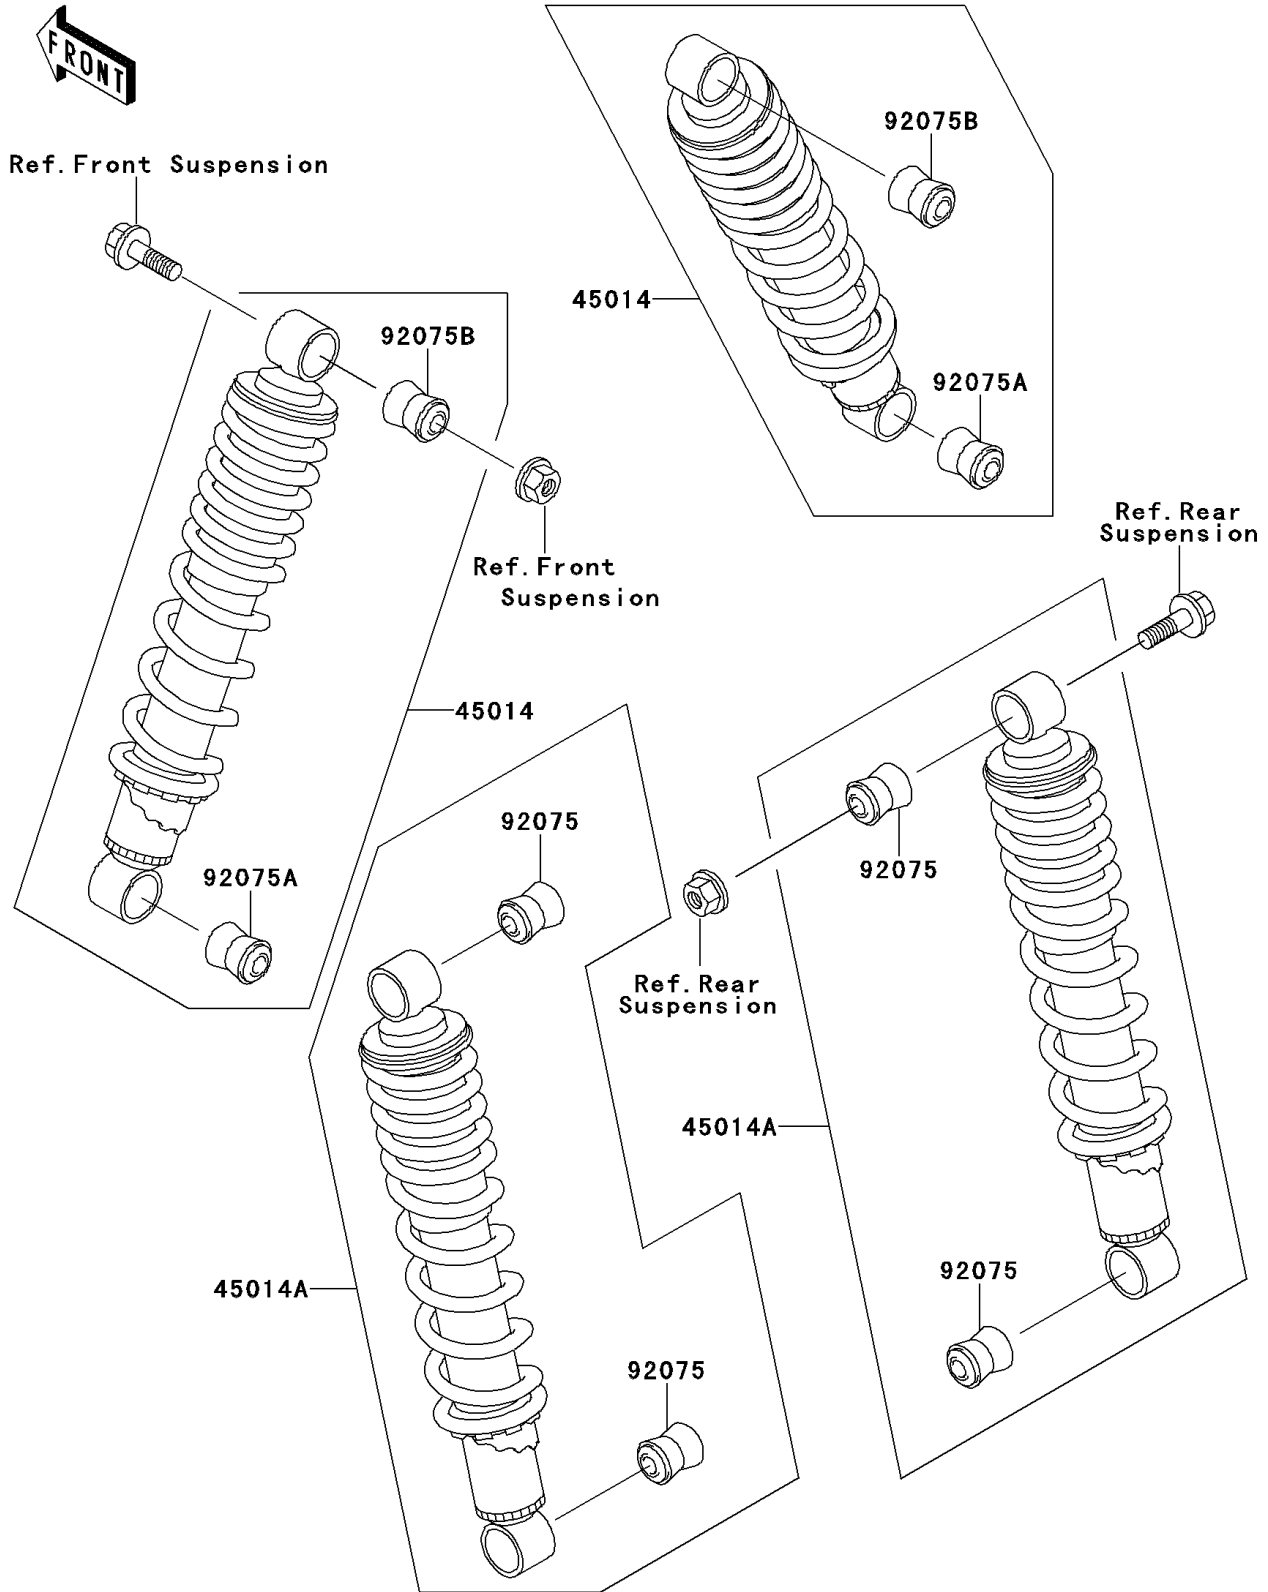

2008 Bayou® 250 PARTS DIAGRAM

Shock Absorber(s)

F2280

2008 Bayou[®] 250 PARTS LIST

Shock Absorber(s)

ITEM NAME	PART NUMBER	QUANTITY
SHOCKABSORBER,FR (Ref # 45014)	45014-1455	2
SHOCKABSORBER,RR (Ref # 45014A)	45014-1756	2
DAMPER,SHOCKABSORBER (Ref # 92075)	92075-1784	4
DAMPER,SHOCKABSORBER (Ref # 92075A)	92075-1825	2
DAMPER,SHOCKABSORBER (Ref # 92075B)	92075-1897	2