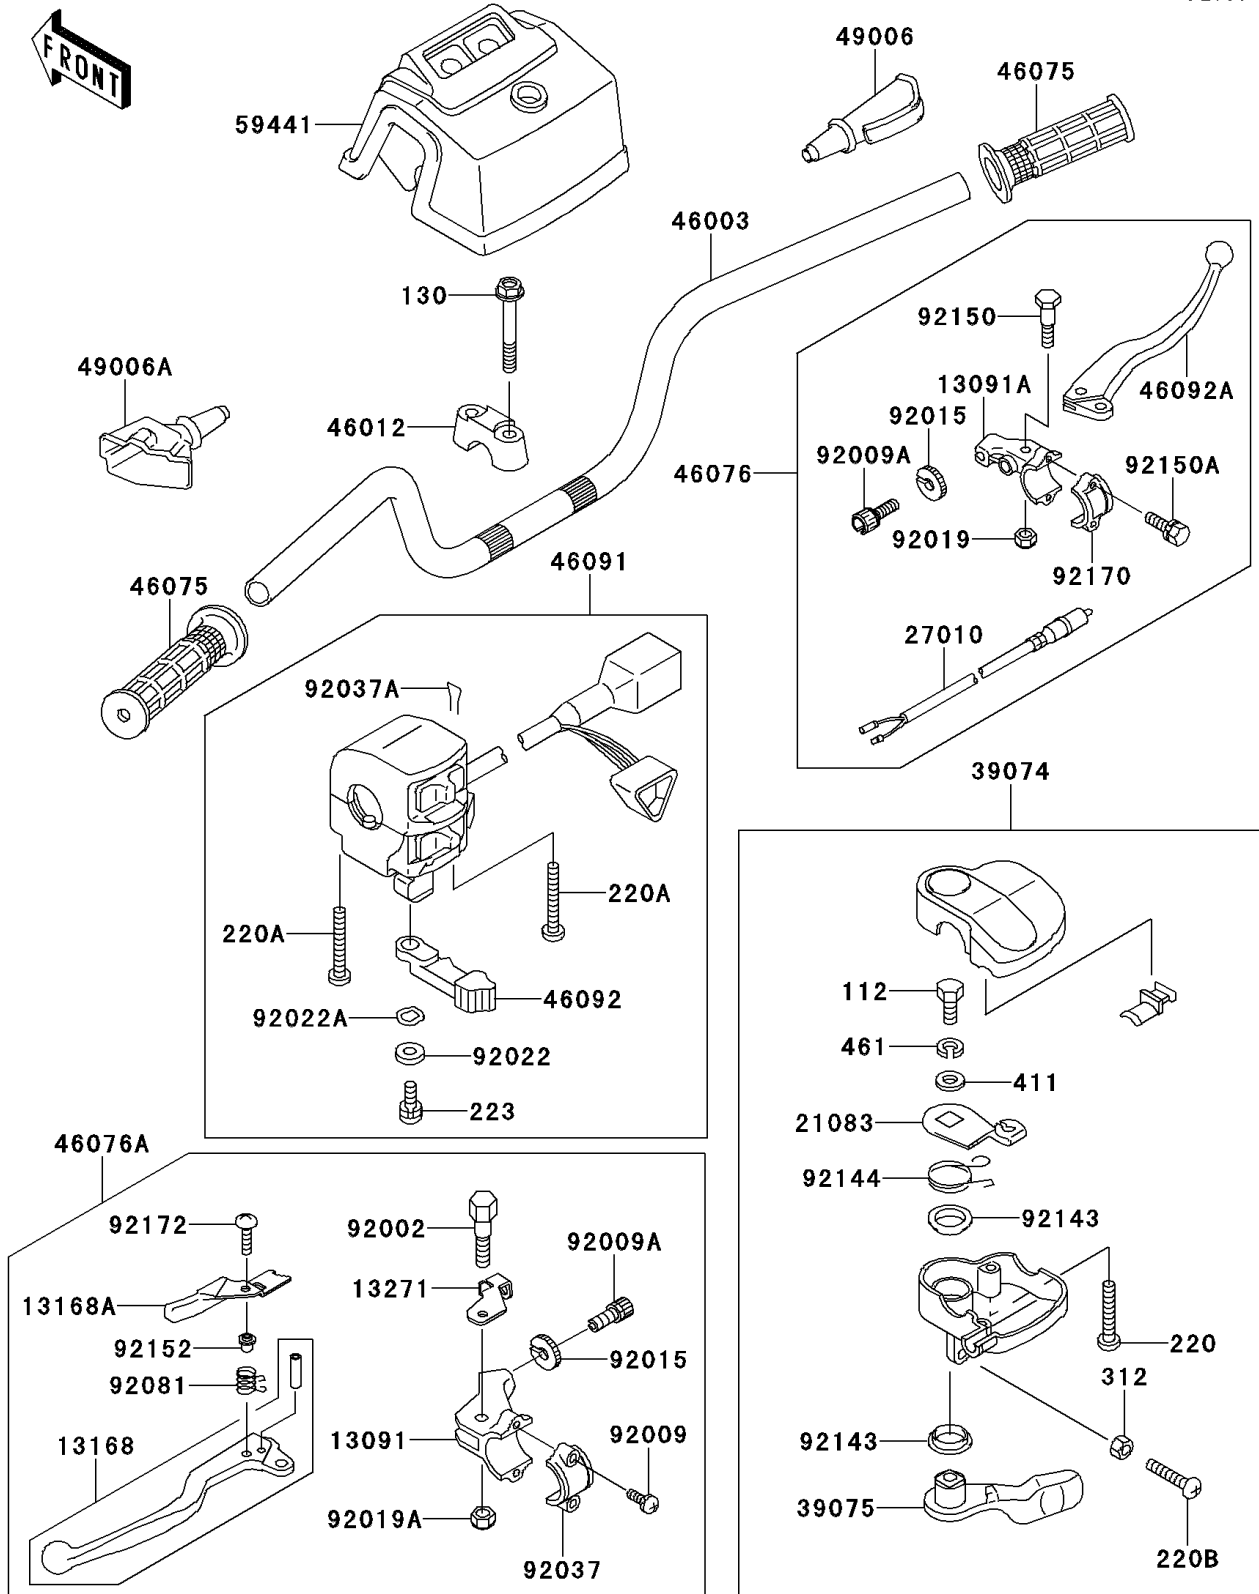

2006 Bayou 250 PARTS DIAGRAM

Handlebar

F2310

2006 Bayou 250 PARTS LIST

Handlebar

ITEM NAME	PART NUMBER	QUANTITY
BOLT-UPSET,6X14 (Ref # 112)	112AA0614	1
BOLT-FLANGED,8X60 (Ref # 130)	130CA0860	4
HOLDER (Ref # 13091)	13091-1349	1
HOLDER,LEVER,RH (Ref # 13091A)	13091-1719	1
LEVER,LH (Ref # 13168)	13168-1674	1
LEVER,LOCK (Ref # 13168A)	13168-1675	1
PLATE,LOCK (Ref # 13271)	13271-1260	1
ARM (Ref # 21083)	21083-1068	1
SWITCH,STOP (Ref # 27010)	27010-1296	1
LEVER-ASSY-THROTTLE (Ref # 39074)	39074-1057	1
LEVER-THROTTLE (Ref # 39075)	39075-1060	1
HANDLE (Ref # 46003)	46003-0079	1
HOLDER-HANDLE (Ref # 46012)	46012-1168	2
GRIP,HANDLE (Ref # 46075)	46075-7501	2
LEVER-ASSY-GRIP,RH (Ref # 46076)	46076-1179	1
LEVER-ASSY-GRIP,LH (Ref # 46076A)	46076-1225	1
HOUSING-ASSY-CONTROL,LH (Ref # 46091)	46091-1624	1
LEVER-GRIP,CHOKE (Ref # 46092)	46092-1149	1
LEVER-GRIP,RH (Ref # 46092A)	46092-1168	1
BOOT,LEVER HOLDER (Ref # 49006)	49006-1017	1
BOOT,CLUTCH LEVER (Ref # 49006A)	49006-1057	1
COVER-HANDLE,BLACK (Ref # 59441)	59441-1091-6D	1
BOLT,5MM (Ref # 92002)	92002-1447	1
SCREW,5X18 (Ref # 92009)	92009-1367	2
SCREW,CABLE ADJUST,8MM (Ref # 92009A)	92009-1435	2
NUT,CABLE ADJUST LOCK,8MM (Ref # 92015)	92015-1596	2
NUT,LOCK,6MM (Ref # 92019)	92019-008	1
NUT,LOCK,5MM (Ref # 92019A)	92019-014	1
WASHER,5MM (Ref # 92022)	92022-1837	1