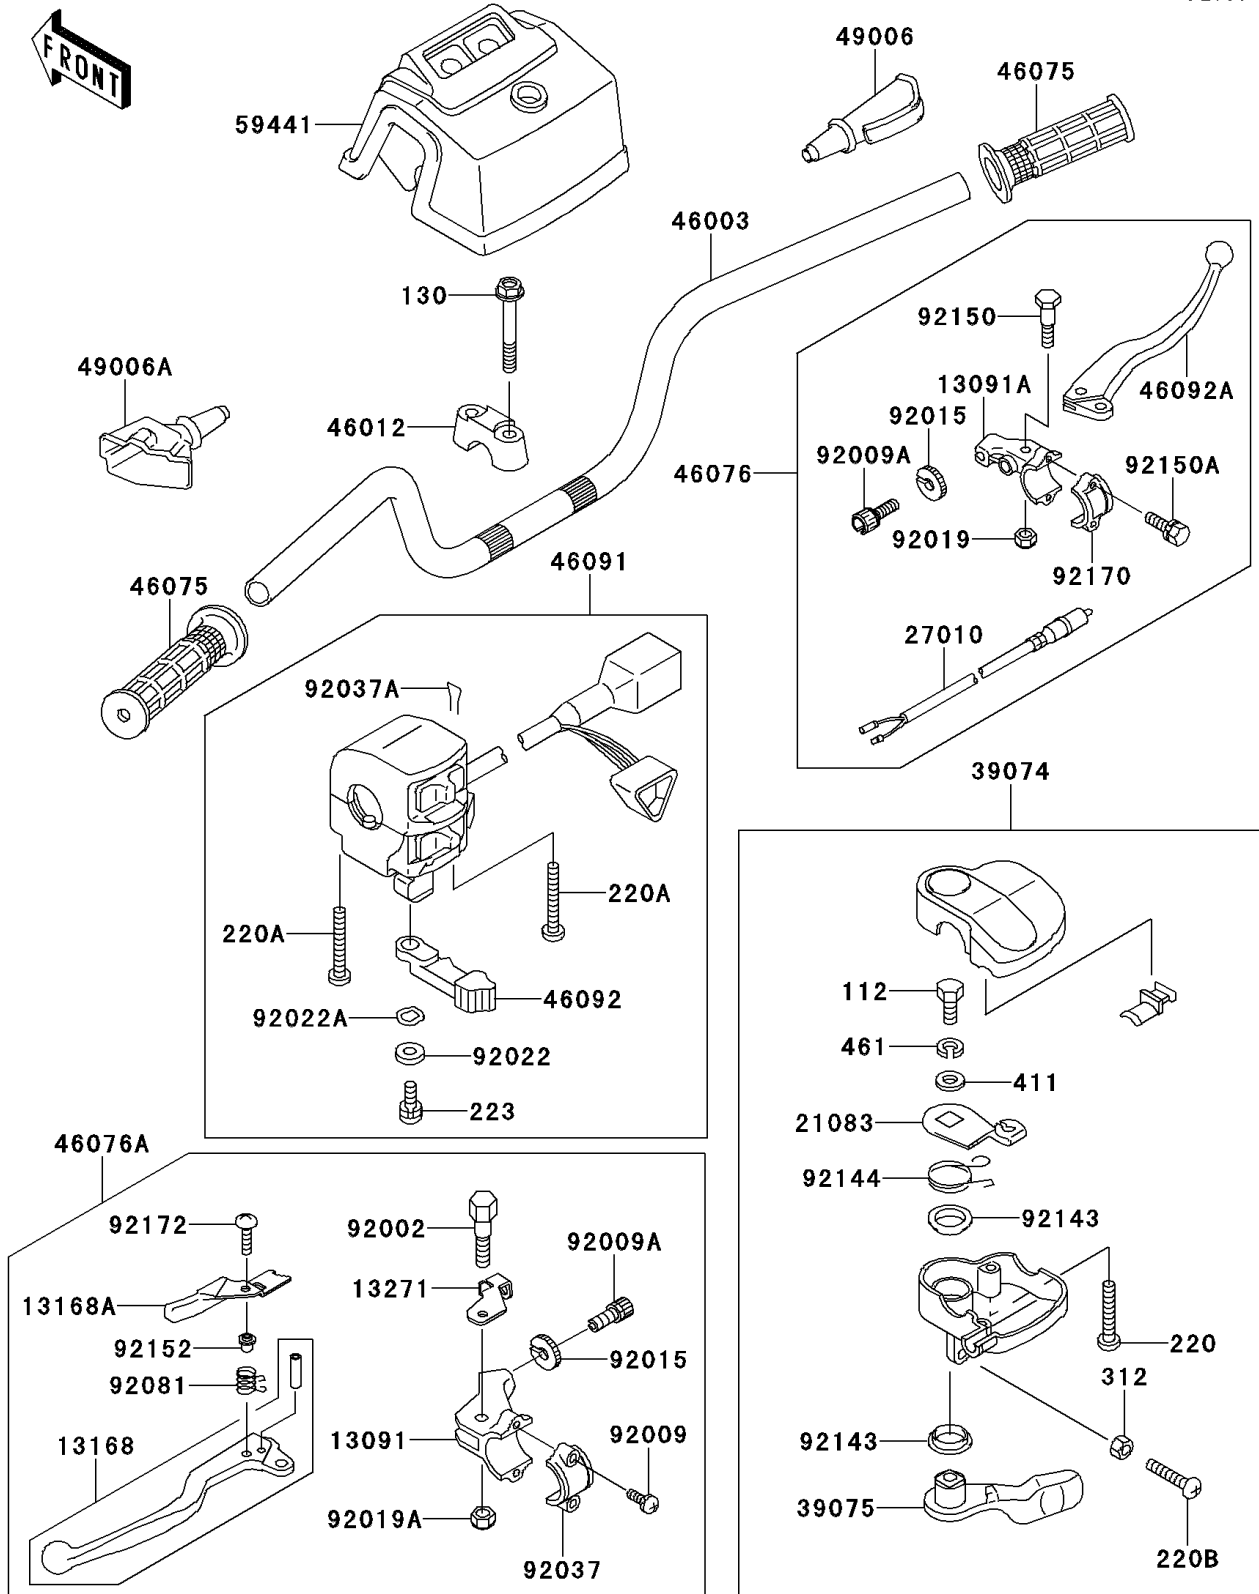

2008 Bayou® 250 PARTS DIAGRAM

Handlebar

F2310

2008 Bayou® 250 PARTS LIST

Handlebar

ITEM NAME	PART NUMBER	QUANTITY
BOLT-UPSET,6X14 (Ref # 112)	112AA0614	1
BOLT-FLANGED,8X60 (Ref # 130)	130CA0860	4
HOLDER (Ref # 13091)	13091-1349	1
HOLDER,LEVER,RH (Ref # 13091A)	13091-1719	1
LEVER,LH (Ref # 13168)	13168-1674	1
LEVER,LOCK (Ref # 13168A)	13168-1675	1
PLATE,LOCK (Ref # 13271)	13271-1260	1
ARM (Ref # 21083)	21083-1068	1
SWITCH,STOP (Ref # 27010)	27010-1296	1
LEVER-ASSY-THROTTLE (Ref # 39074)	39074-1057	1
LEVER-THROTTLE (Ref # 39075)	39075-1060	1
HANDLE (Ref # 46003)	46003-0079	1
HOLDER-HANDLE (Ref # 46012)	46012-1168	2
GRIP,HANDLE (Ref # 46075)	46075-7501	2
LEVER-ASSY-GRIP,RH (Ref # 46076)	46076-1179	1
LEVER-ASSY-GRIP,LH (Ref # 46076A)	46076-1225	1
HOUSING-ASSY-CONTROL,LH (Ref # 46091)	46091-1624	1
LEVER-GRIP,CHOKE (Ref # 46092)	46092-1149	1
LEVER-GRIP,RH (Ref # 46092A)	46092-1168	1
BOOT,LEVER HOLDER (Ref # 49006)	49006-1017	1
BOOT,CLUTCH LEVER (Ref # 49006A)	49006-1057	1
COVER-HANDLE,BLACK (Ref # 59441)	59441-1091-6D	1
BOLT,5MM (Ref # 92002)	92002-1447	1
SCREW,5X18 (Ref # 92009)	92009-1367	2
SCREW,CABLE ADJUST,8MM (Ref # 92009A)	92009-1435	2
NUT,CABLE ADJUST LOCK,8MM (Ref # 92015)	92015-1596	2
NUT,LOCK,6MM (Ref # 92019)	92019-008	1
NUT,LOCK,5MM (Ref # 92019A)	92019-014	1
WASHER,5MM (Ref # 92022)	92022-1837	1