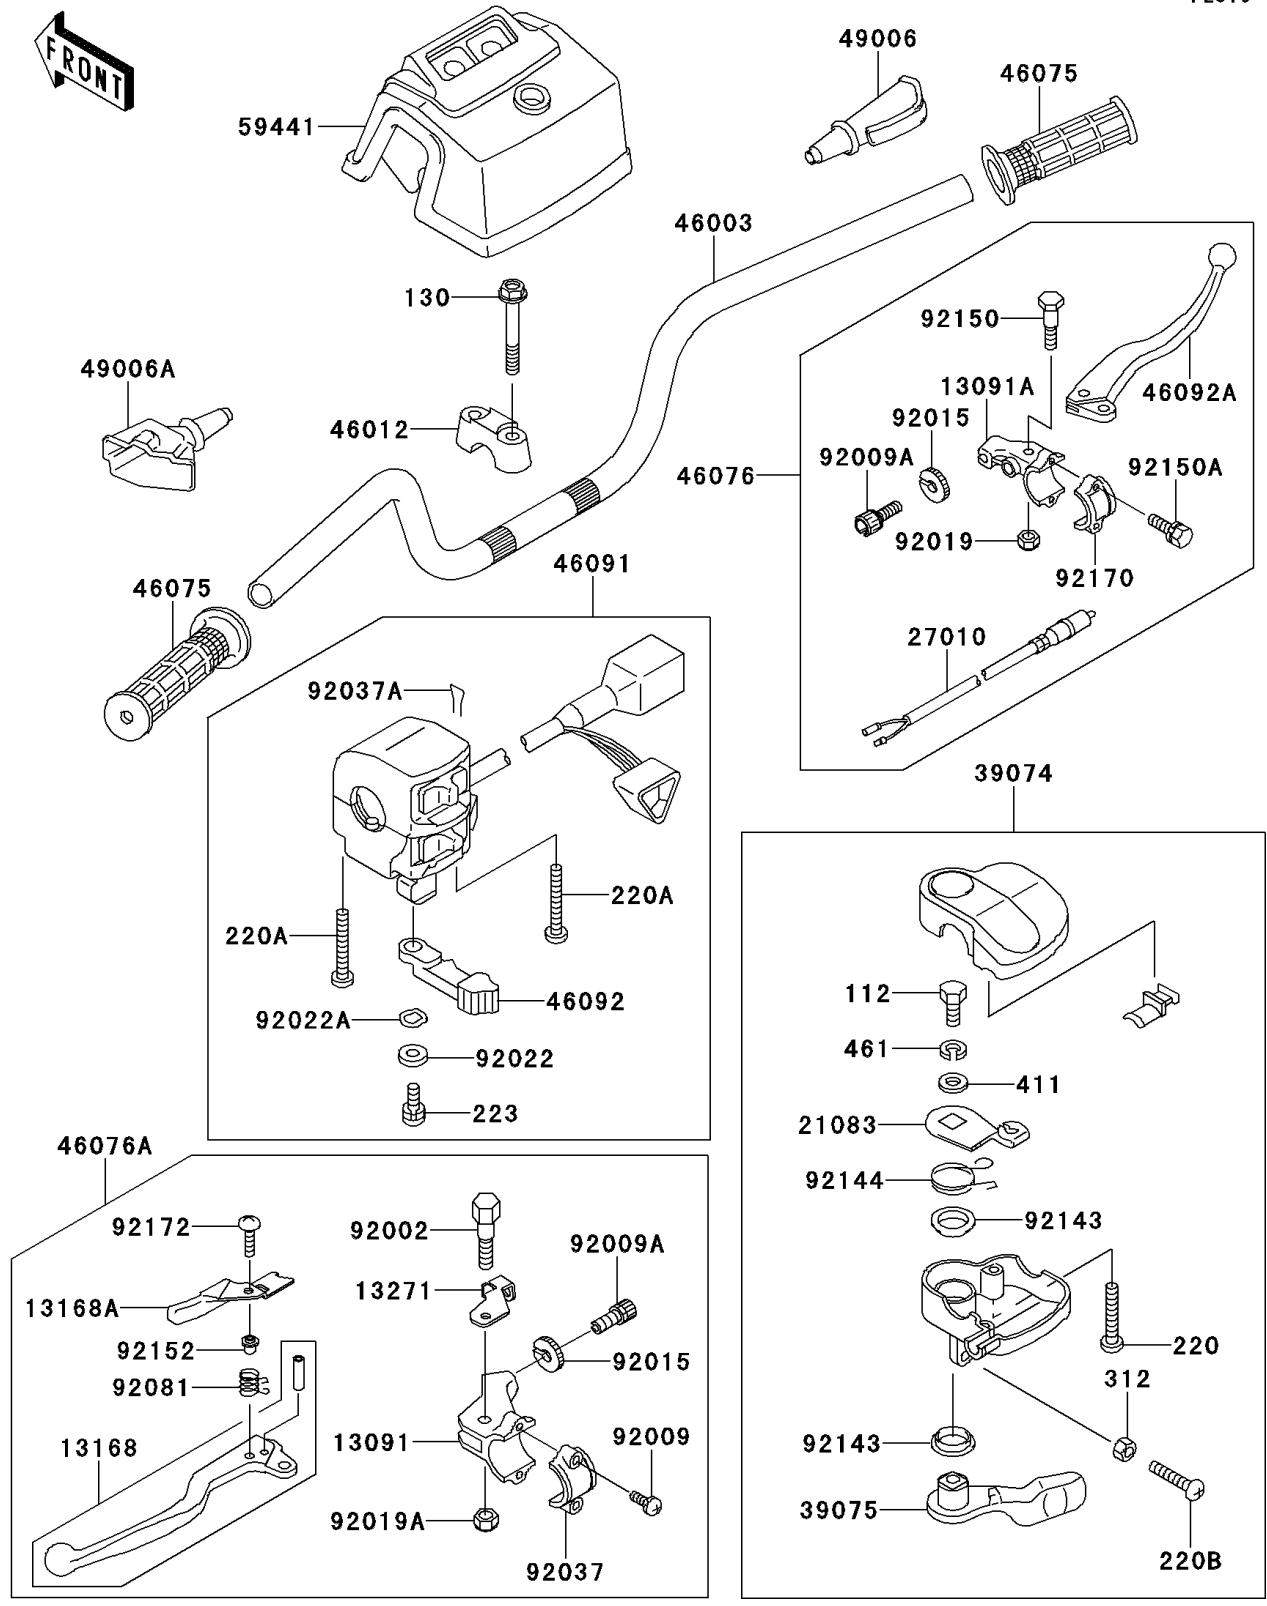

2009 Bayou® 250 PARTS DIAGRAM

Handlebar

F2310

2009 Bayou® 250 PARTS LIST

Handlebar

ITEM NAME	PART NUMBER	QUANTITY
BOLT-UPSET,6X14 (Ref # 112)	112AA0614	1
BOLT-FLANGED,8X60 (Ref # 130)	130CA0860	4
HOLDER (Ref # 13091)	13091-1349	1
HOLDER,LEVER,RH (Ref # 13091A)	13091-1719	1
LEVER,LH (Ref # 13168)	13168-1674	1
LEVER,LOCK (Ref # 13168A)	13168-1675	1
PLATE,LOCK (Ref # 13271)	13271-1260	1
ARM (Ref # 21083)	21083-1068	1
SWITCH,STOP (Ref # 27010)	27010-1296	1
LEVER-ASSY-THROTTLE (Ref # 39074)	39074-1057	1
LEVER-THROTTLE (Ref # 39075)	39075-1060	1
HANDLE (Ref # 46003)	46003-0079	1
HOLDER-HANDLE (Ref # 46012)	46012-1168	2
GRIP,HANDLE (Ref # 46075)	46075-7501	2
LEVER-ASSY-GRIP,RH (Ref # 46076)	46076-1179	1
LEVER-ASSY-GRIP,LH (Ref # 46076A)	46076-1225	1
HOUSING-ASSY-CONTROL,LH (Ref # 46091)	46091-1624	1
LEVER-GRIP,CHOKE (Ref # 46092)	46092-1149	1
LEVER-GRIP,RH (Ref # 46092A)	46092-1168	1
BOOT,LEVER HOLDER (Ref # 49006)	49006-1017	1
BOOT,CLUTCH LEVER (Ref # 49006A)	49006-1057	1
COVER-HANDLE,BLACK (Ref # 59441)	59441-1091-6D	1
BOLT,5MM (Ref # 92002)	92002-1447	1
SCREW,5X18 (Ref # 92009)	92009-1367	2
SCREW,CABLE ADJUST,8MM (Ref # 92009A)	92009-1435	2
NUT,CABLE ADJUST LOCK,8MM (Ref # 92015)	92015-1596	2
NUT,LOCK,6MM (Ref # 92019)	92019-008	1
NUT,LOCK,5MM (Ref # 92019A)	92019-014	1
WASHER,5MM (Ref # 92022)	92022-1837	1