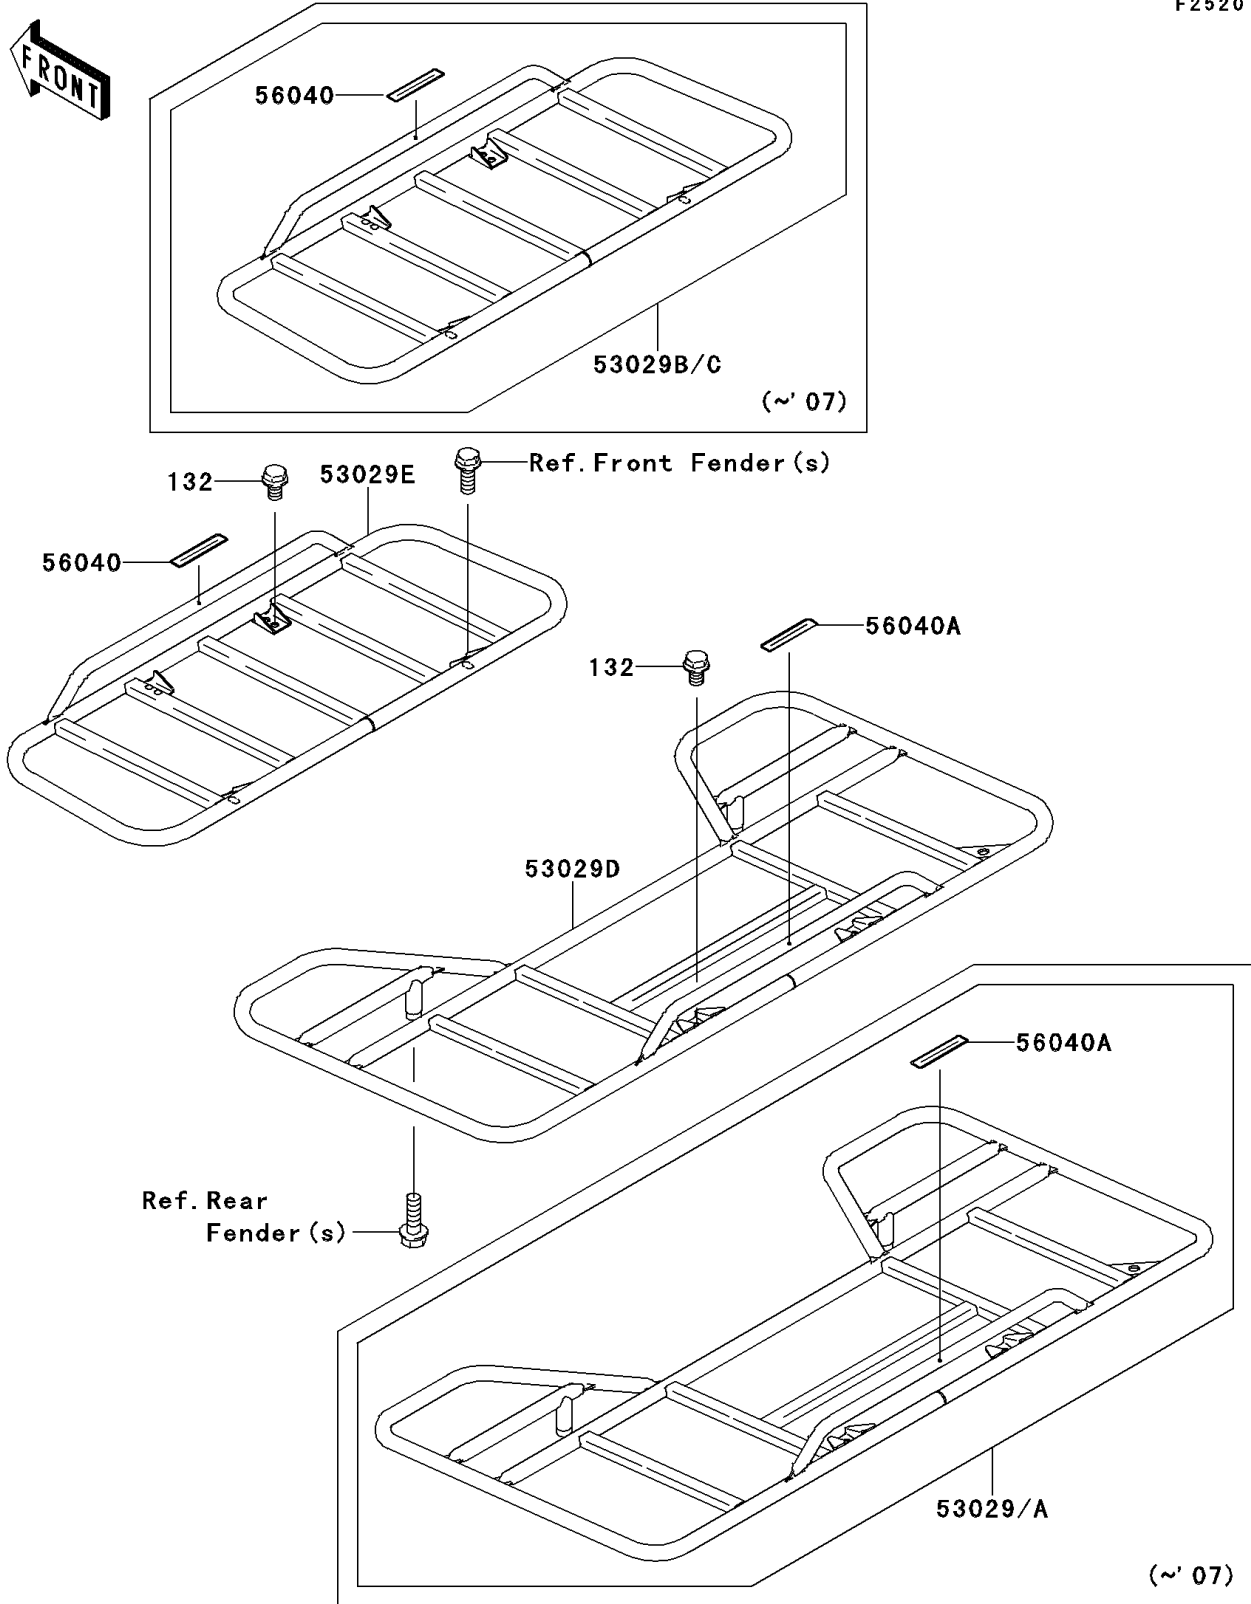

# 2010 Bayou® 250 PARTS DIAGRAM

Carrier(s)

F2520

## 2010 Bayou® 250 PARTS LIST

Carrier(s)

ITEM NAME	PART NUMBER	QUANTITY
BOLT-FLANGED-SMALL,8X10 (Ref # 132)	132BB0810	4
CARRIER,RR,T.BLACK (Ref # 53029D)	53029-1260-388	1
CARRIER,FR,T.BLACK (Ref # 53029E)	53029-1261-388	1
LABEL-WARNING,MAXIMUM LOAD (Ref # 56040)	56040-1264	1
LABEL-WARNING,MAXIMUM LOAD (Ref # 56040A)	56040-1265	1