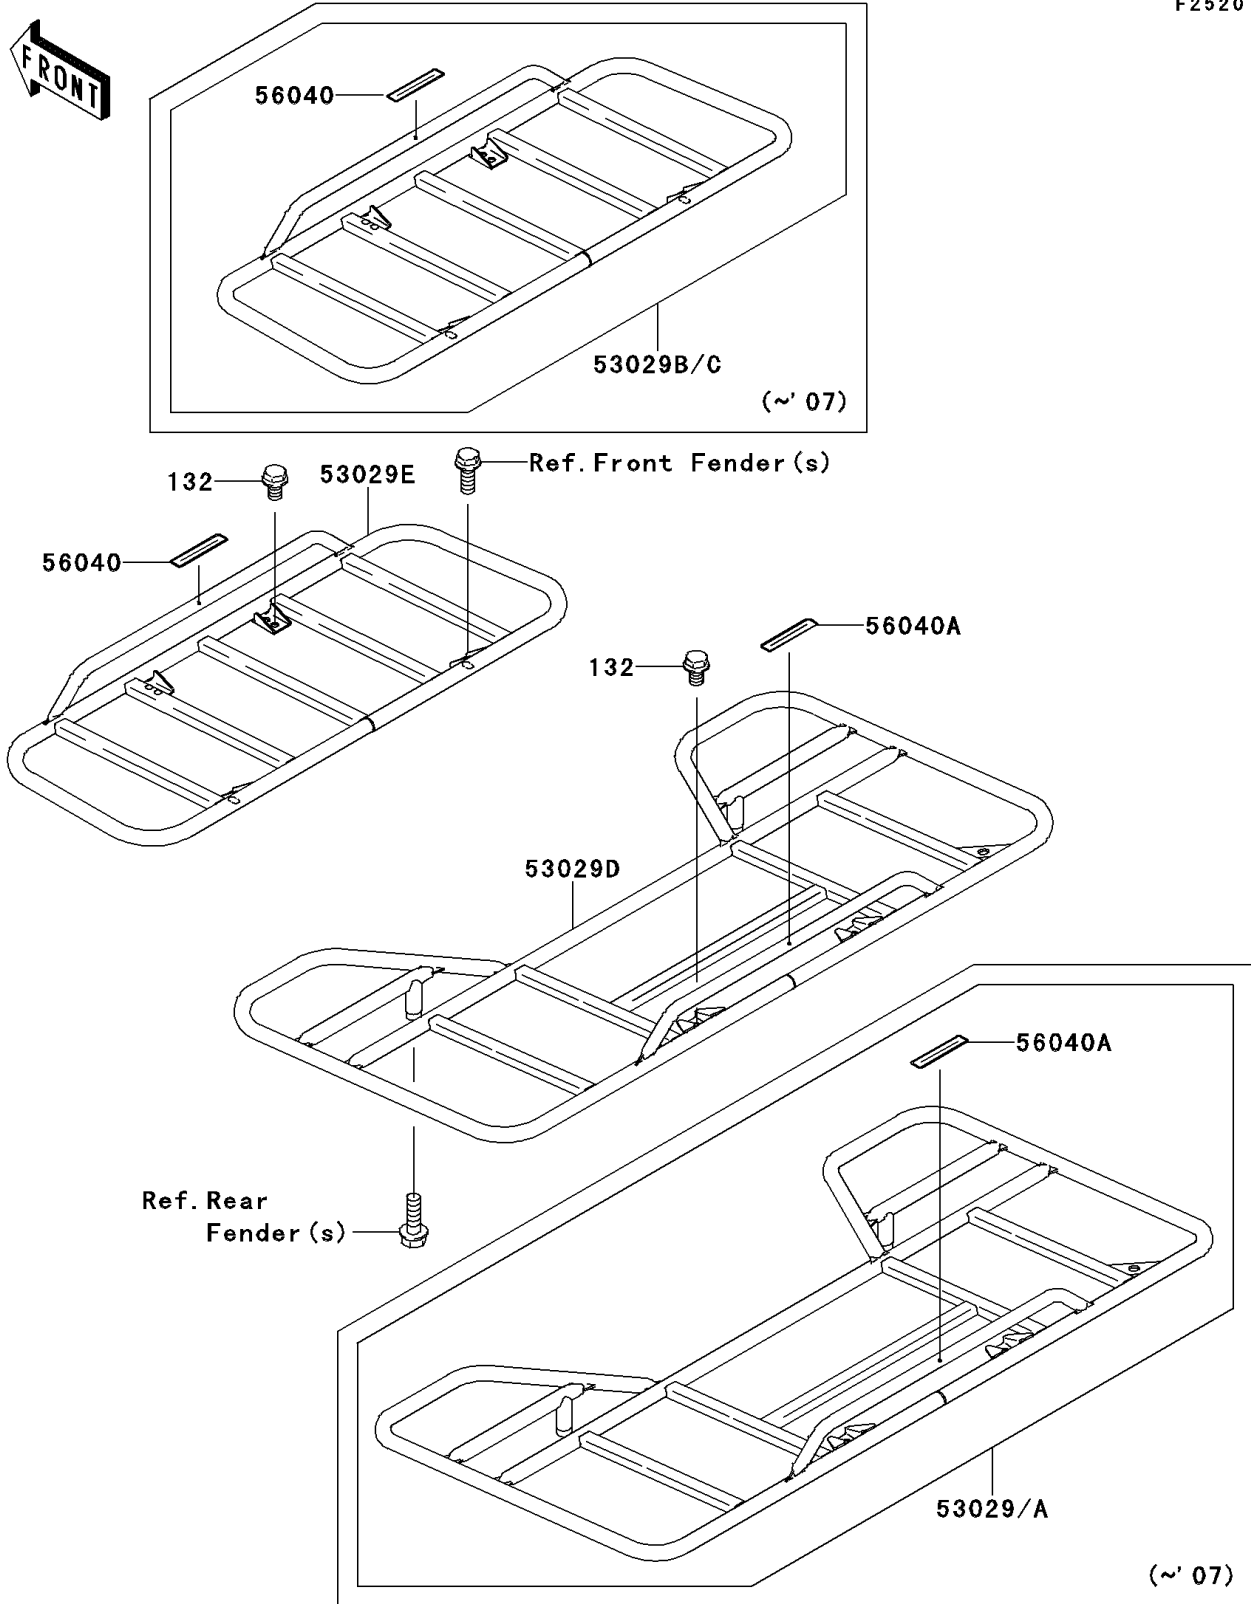

2010 Bayou® 250 PARTS DIAGRAM

Carrier(s)

F2520

2010 Bayou® 250 PARTS LIST

Carrier(s)

ITEM NAME	PART NUMBER	QUANTITY
BOLT-FLANGED-SMALL,8X10 (Ref # 132)	132BB0810	4
CARRIER,RR,T.BLACK (Ref # 53029D)	53029-1260-388	1
CARRIER,FR,T.BLACK (Ref # 53029E)	53029-1261-388	1
LABEL-WARNING,MAXIMUM LOAD (Ref # 56040)	56040-1264	1
LABEL-WARNING,MAXIMUM LOAD (Ref # 56040A)	56040-1265	1