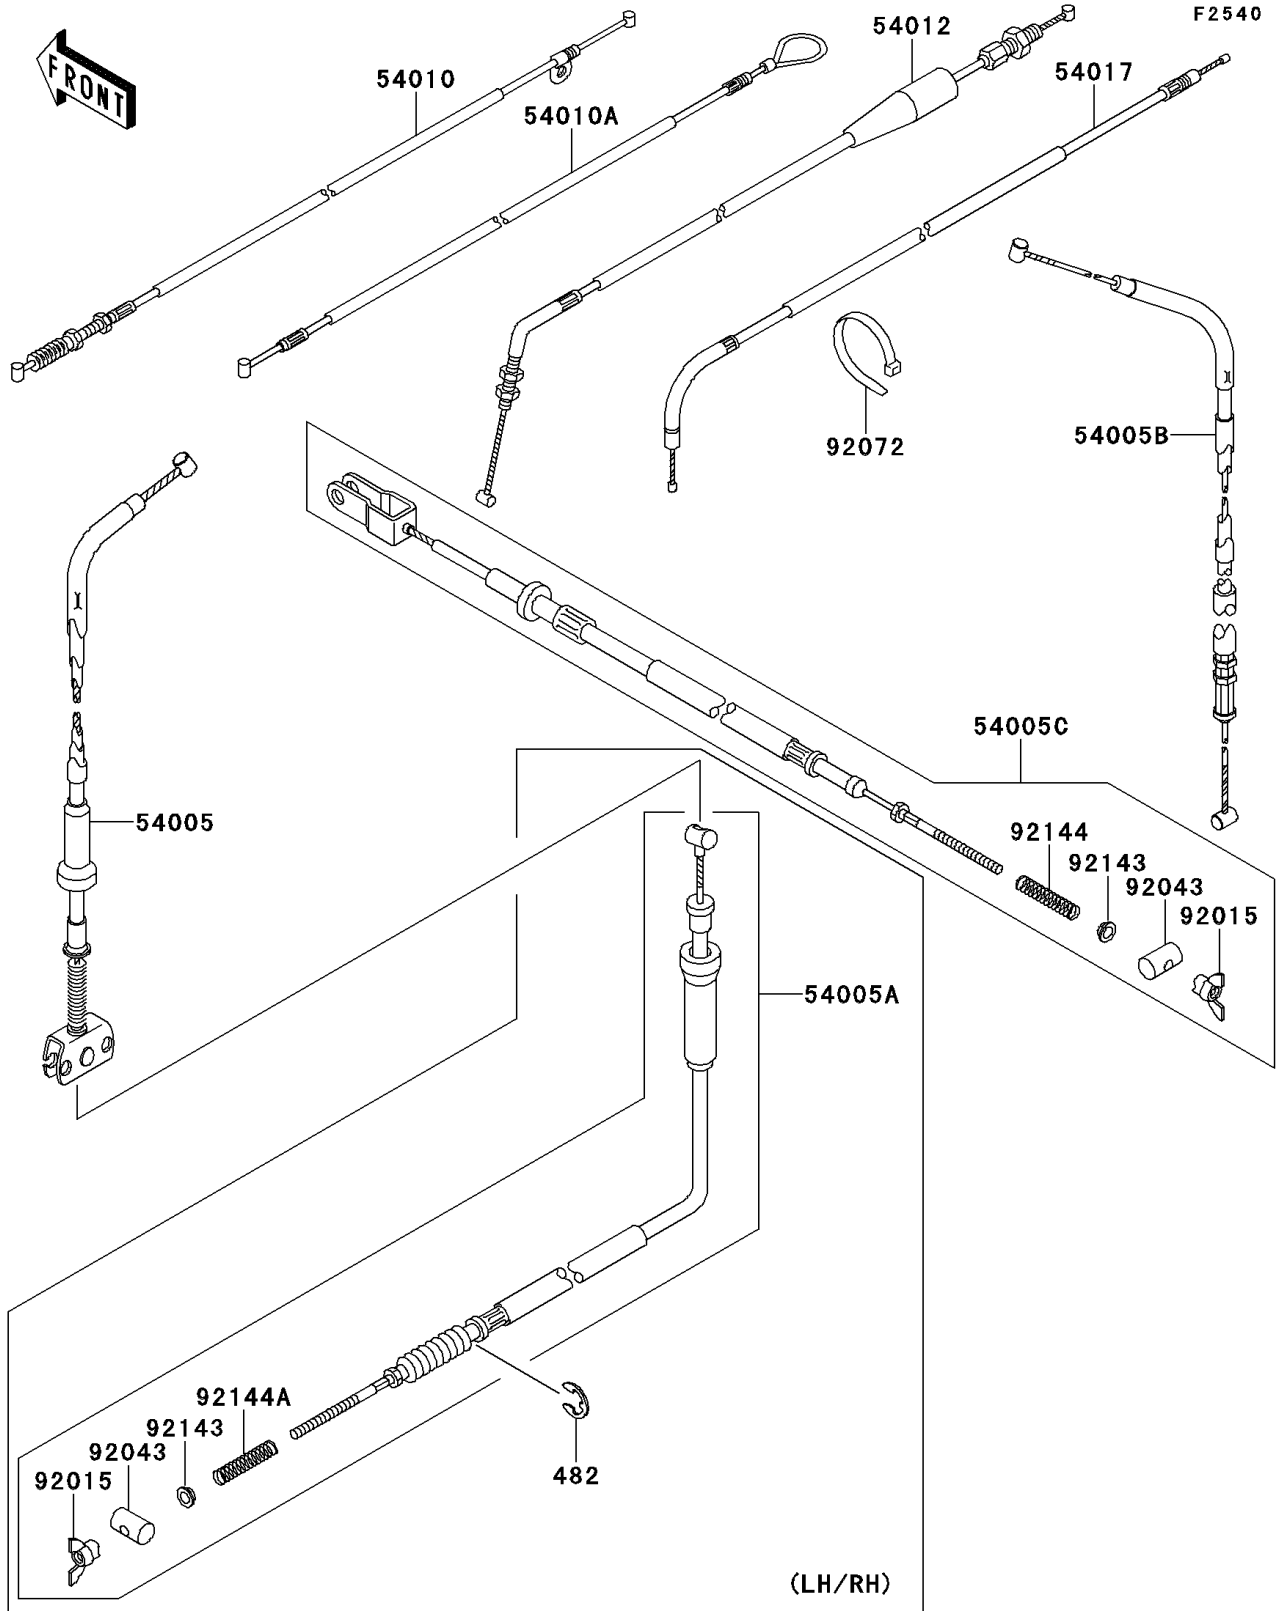

# 2006 Bayou 250 PARTS DIAGRAM

Cables

## 2006 Bayou 250 PARTS LIST

### Cables

ITEM NAME	PART NUMBER	QUANTITY
CIRCLIP-TYPE-E (Ref # 482)	482EA7000	2
CABLE-BRAKE,FR,UPP (Ref # 54005)	54005-1153	1
CABLE-BRAKE,FR,LWR (Ref # 54005A)	54005-1154	2
CABLE-BRAKE,PARKING (Ref # 54005B)	54005-1155	1
CABLE-BRAKE,RR (Ref # 54005C)	54005-1156	1
CABLE,REVERSE (Ref # 54010)	54010-1073	1
CABLE,SEAT HOOK (Ref # 54010A)	54010-1074	1
CABLE-THROTTLE (Ref # 54012)	54012-1361	1
CABLE-STARTER (Ref # 54017)	54017-1137	1
NUT,WING,6MM (Ref # 92015)	92015-4004	3
PIN,12X20 (Ref # 92043)	92043-1392	3
BAND,L=188 (Ref # 92072)	92072-1239	1
COLLAR (Ref # 92143)	92143-1309	3
SPRING,BRAKE CABLE (Ref # 92144)	92144-1269	1
SPRING,BRAKE CABLE (Ref # 92144A)	92144-1270	2