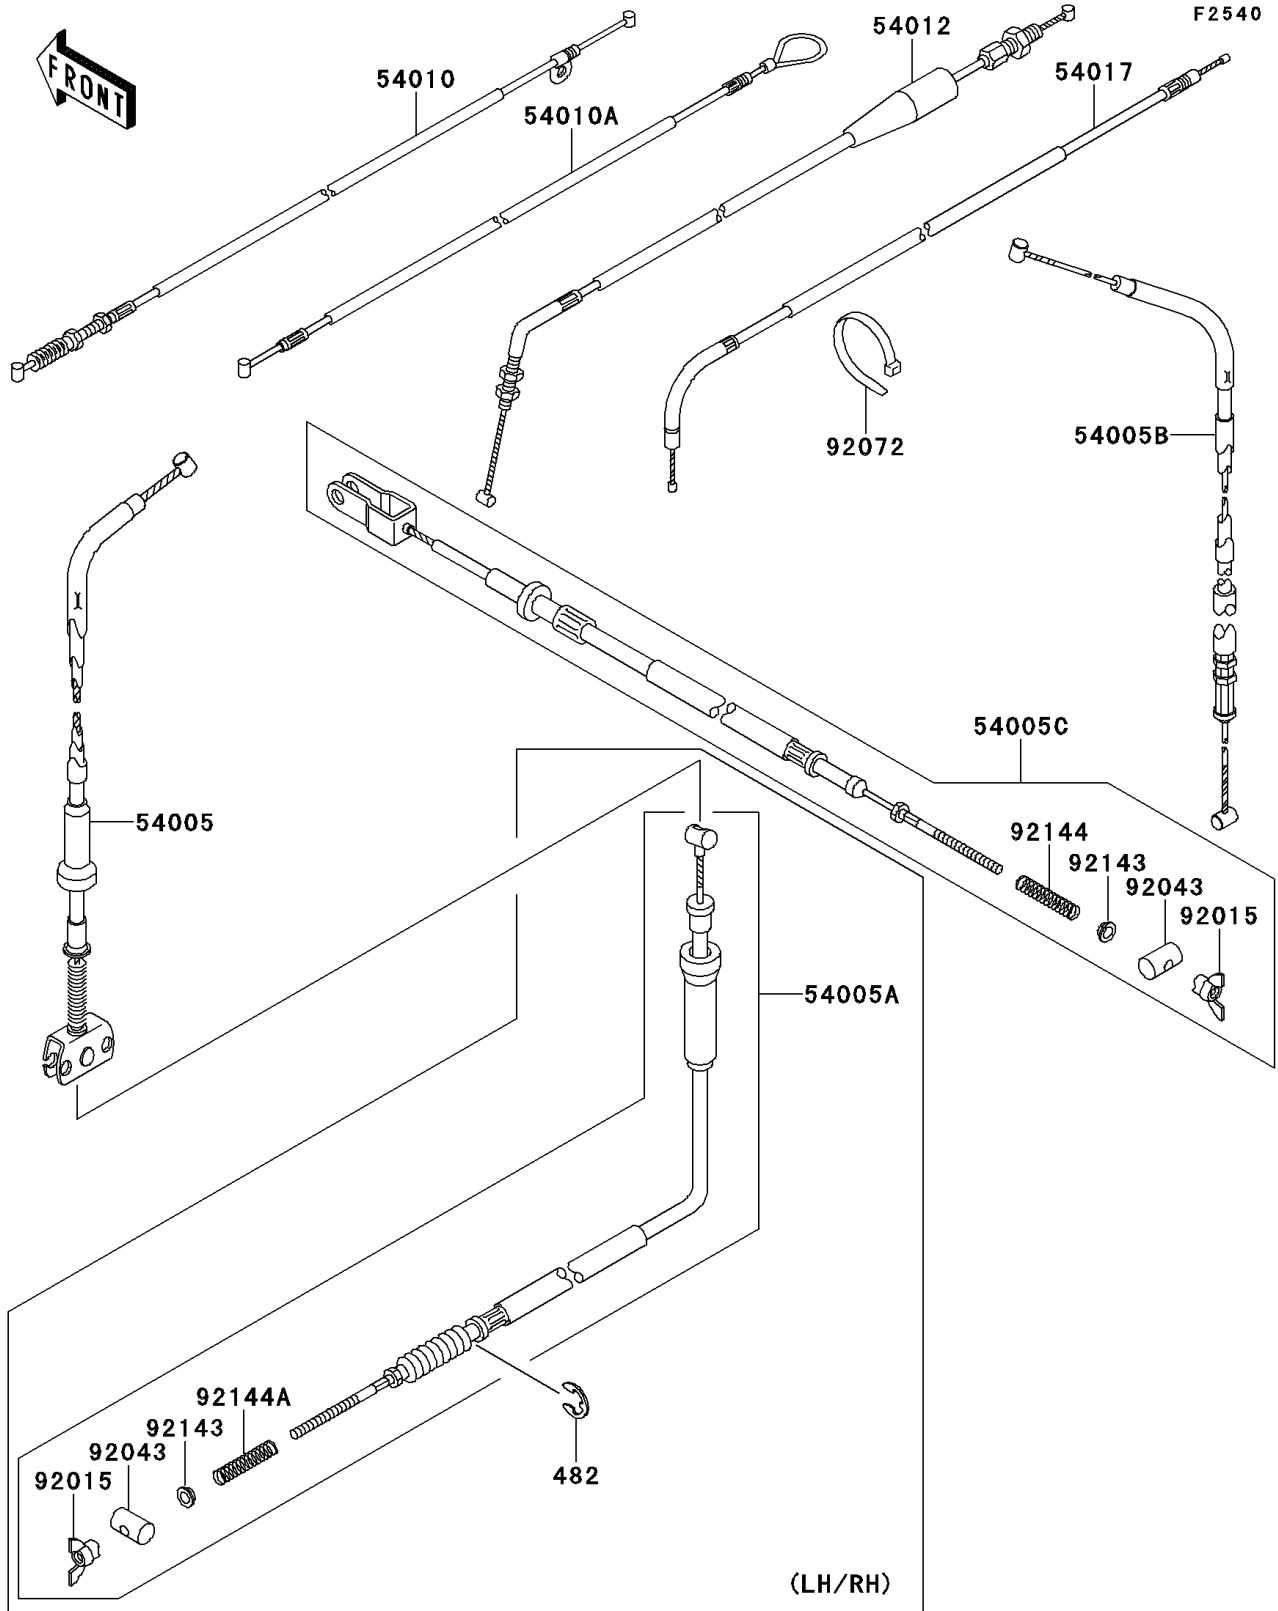

2008 Bayou® 250 PARTS DIAGRAM

Cables

2008 Bayou® 250 PARTS LIST

Cables

ITEM NAME	PART NUMBER	QUANTITY
CIRCLIP-TYPE-E (Ref # 482)	482EA7000	2
CABLE-BRAKE,FR,UPP (Ref # 54005)	54005-1153	1
CABLE-BRAKE,FR,LWR (Ref # 54005A)	54005-1154	2
CABLE-BRAKE,PARKING (Ref # 54005B)	54005-1155	1
CABLE-BRAKE,RR (Ref # 54005C)	54005-1156	1
CABLE,REVERSE (Ref # 54010)	54010-1073	1
CABLE,SEAT HOOK (Ref # 54010A)	54010-1074	1
CABLE-THROTTLE (Ref # 54012)	54012-1361	1
CABLE-STARTER (Ref # 54017)	54017-1137	1
NUT,WING,6MM (Ref # 92015)	92015-4004	3
PIN,12X20 (Ref # 92043)	92043-1392	3
BAND,L=188 (Ref # 92072)	92072-1239	1
COLLAR (Ref # 92143)	92143-1309	3
SPRING,BRAKE CABLE (Ref # 92144)	92144-1269	1
SPRING,BRAKE CABLE (Ref # 92144A)	92144-1270	2