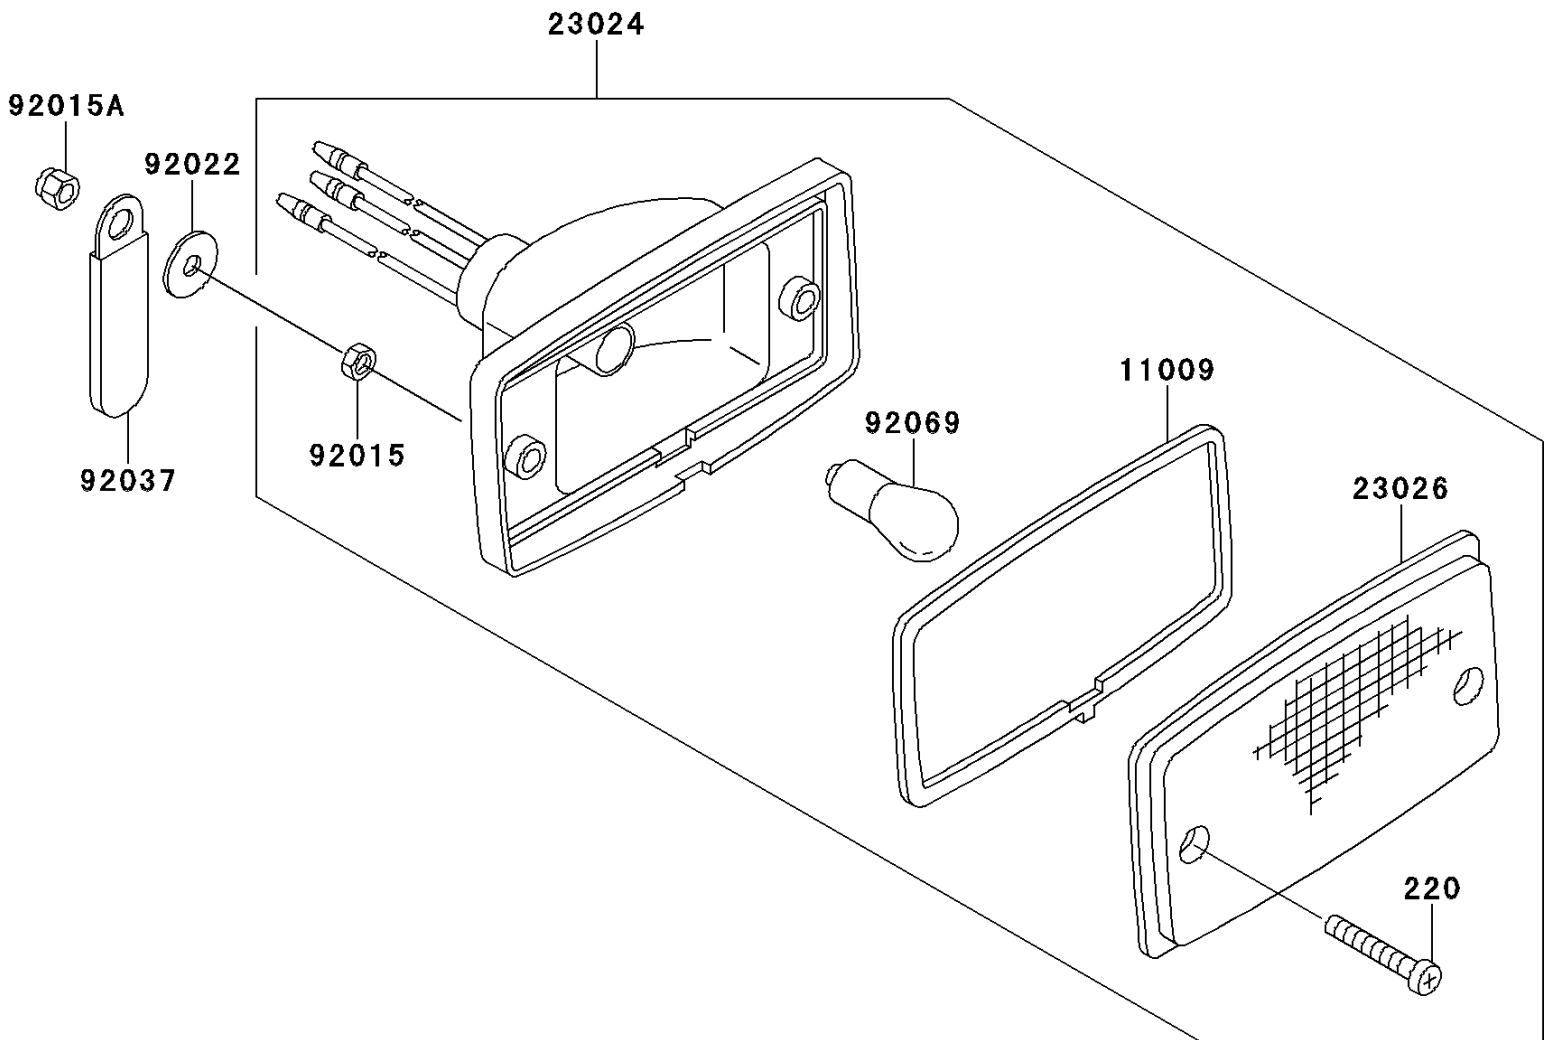

# 2010 Bayou® 250 PARTS DIAGRAM

Taillight(s)

F2720

## 2010 Bayou® 250 PARTS LIST

### Taillight(s)

ITEM NAME	PART NUMBER	QUANTITY
SCREW-PAN-CROS,4X25 (Ref # 220)	220AA0425	4
GASKET,TAIL LAMP (Ref # 11009)	11009-4004	2
LAMP-ASSY-TAIL (Ref # 23024)	23024-1139	2
LENS,TAIL LAMP (Ref # 23026)	23026-1239	2
NUT,4MM (Ref # 92015)	92015-1550	4
NUT (Ref # 92015A)	92015-1695	4
WASHER,4.5X14X0.6 (Ref # 92022)	92022-1681	4
CLAMP,L=45 (Ref # 92037)	92037-1539	2
BULB,12V 27/8W (Ref # 92069)	92069-059	2