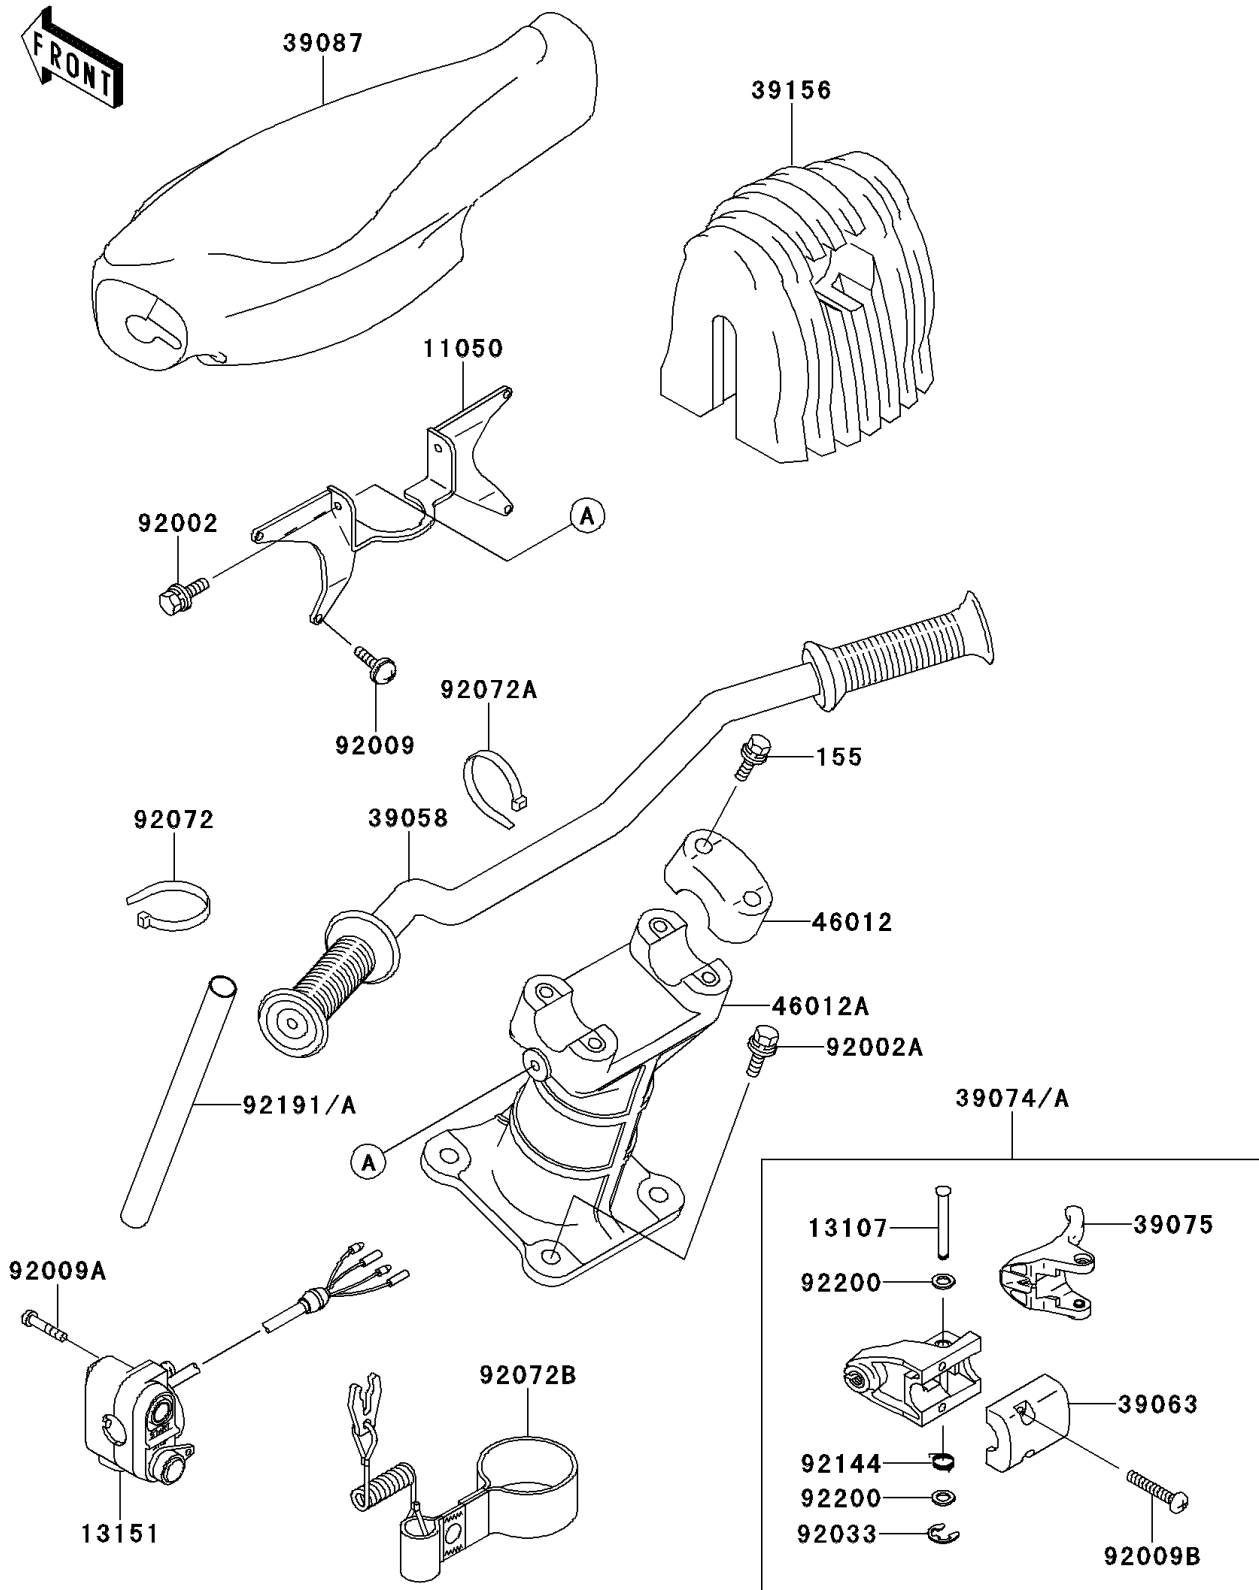

2000 900 STX PARTS DIAGRAM

Handlebar

F3172

2000 900 STX PARTS LIST

Handlebar

ITEM NAME	PART NUMBER	QUANTITY
BOLT-WSP-SMALL,8X35 (Ref # 155)	155R0835	4
BRACKET,HANDLE PAD (Ref # 11050)	11050-3766	1
SHAFT (Ref # 13107)	13107-3740	1
SWITCH-COMP,STOP&START (Ref # 13151)	13151-3722	1
HANDLE-COMP,F.BLACK (Ref # 39058)	39058-3720-6Z	1
HOUSING-CONTROL (Ref # 39063)	39063-3722	1
LEVER-ASSY-THROTTLE (Ref # 39074A)	39074-3725	1
LEVER-THROTTLE (Ref # 39075)	39075-3714	1
PAD-HANDLE,F.BLACK (Ref # 39087)	39087-3727-6Z	1
PAD,HANDLE,INNER (Ref # 39156)	39156-3821	1
HOLDER-HANDLE,UPP (Ref # 46012)	46012-3720	2
HOLDER-HANDLE,LWR (Ref # 46012A)	46012-3722	1
BOLT,6X12 (Ref # 92002)	92002-3763	2
BOLT,8X25 (Ref # 92002A)	92002-3774	4
SCREW,6X20 (Ref # 92009)	92009-3781	4
SCREW,5X30 (Ref # 92009A)	92009-3836	2
SCREW,6X30 (Ref # 92009B)	92009-3837	2
RING-SNAP (Ref # 92033)	92033-3723	1
BAND,L=292.1 (Ref # 92072)	92072-3509	1
BAND,L=201 (Ref # 92072A)	92072-3778	3
BAND,TETHER SWITCH (Ref # 92072B)	92072-3816	1
SPRING (Ref # 92144)	92144-3749	1
TUBE,22X24X200 (Ref # 92191)	92191-3792	1
WASHER (Ref # 92200)	92200-3738	2