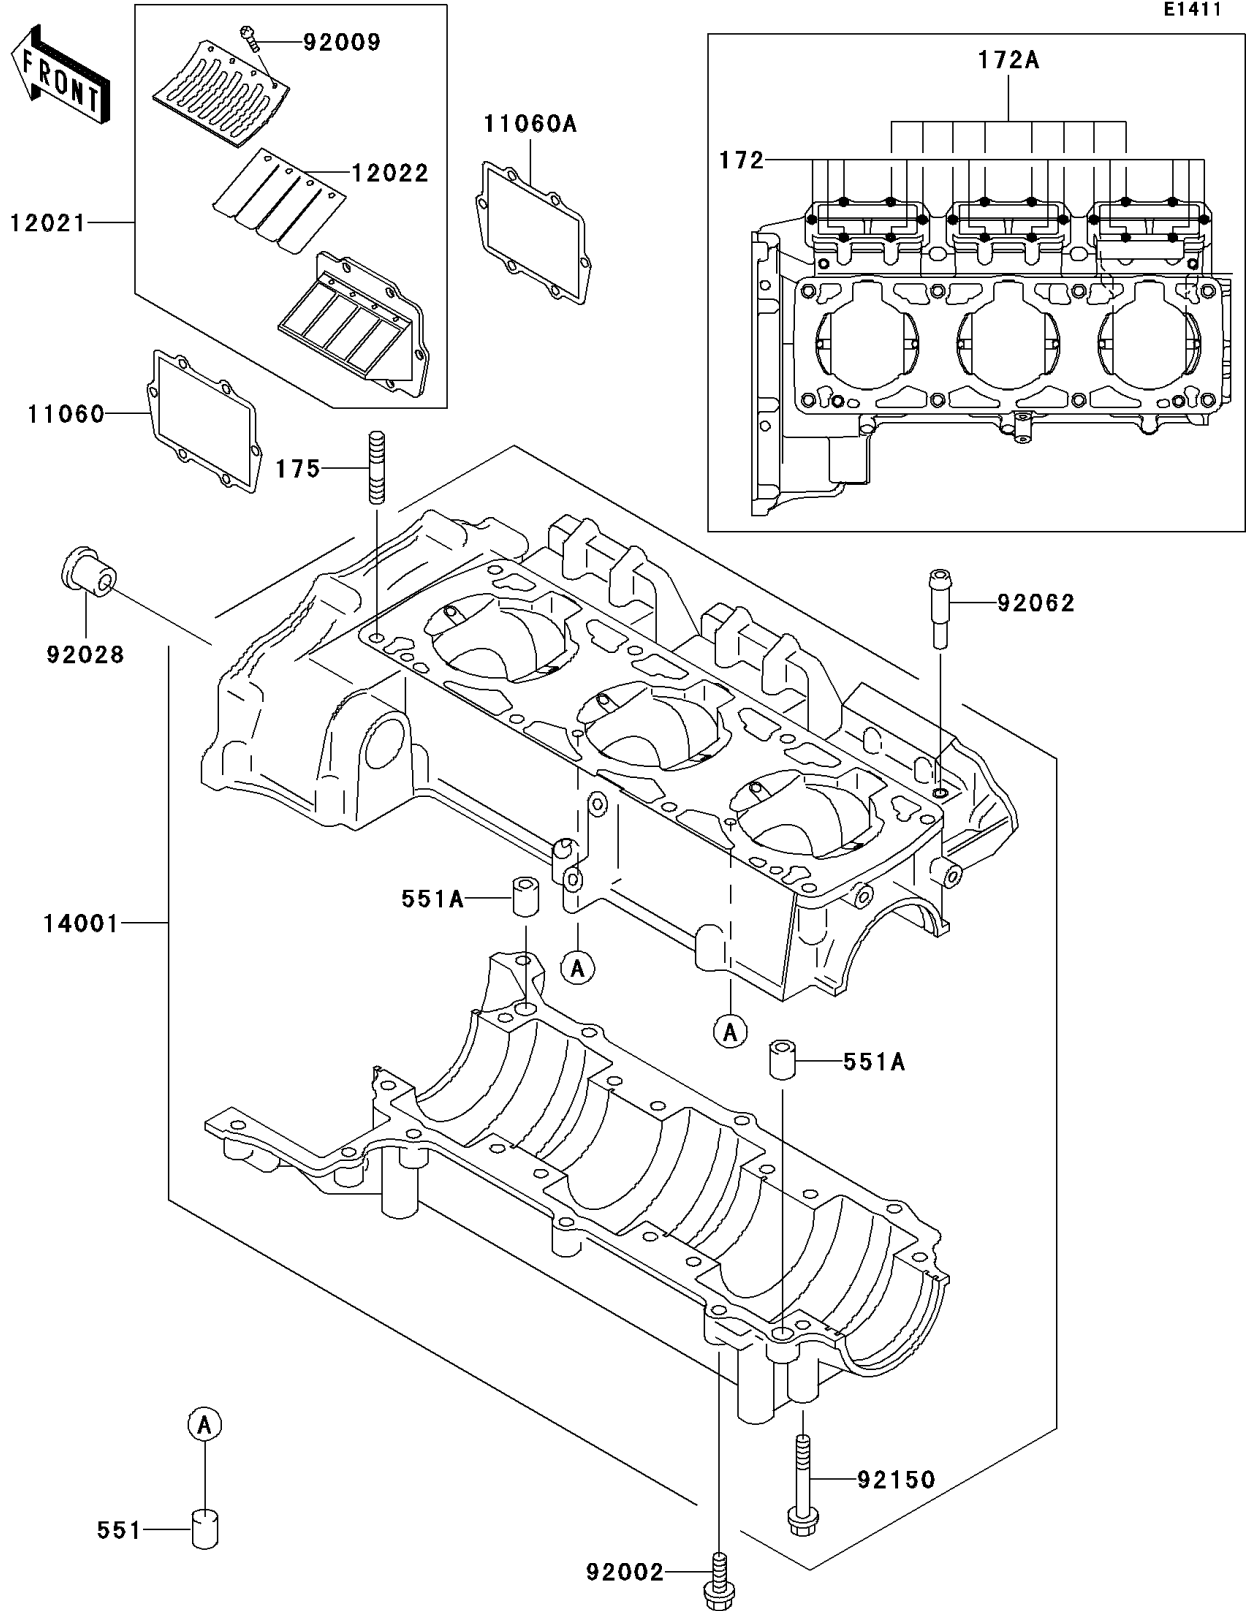

2002 900 STX PARTS DIAGRAM

Crankcase

2002 900 STX PARTS LIST

Crankcase

ITEM NAME	PART NUMBER	QUANTITY
-----------	-------------	----------