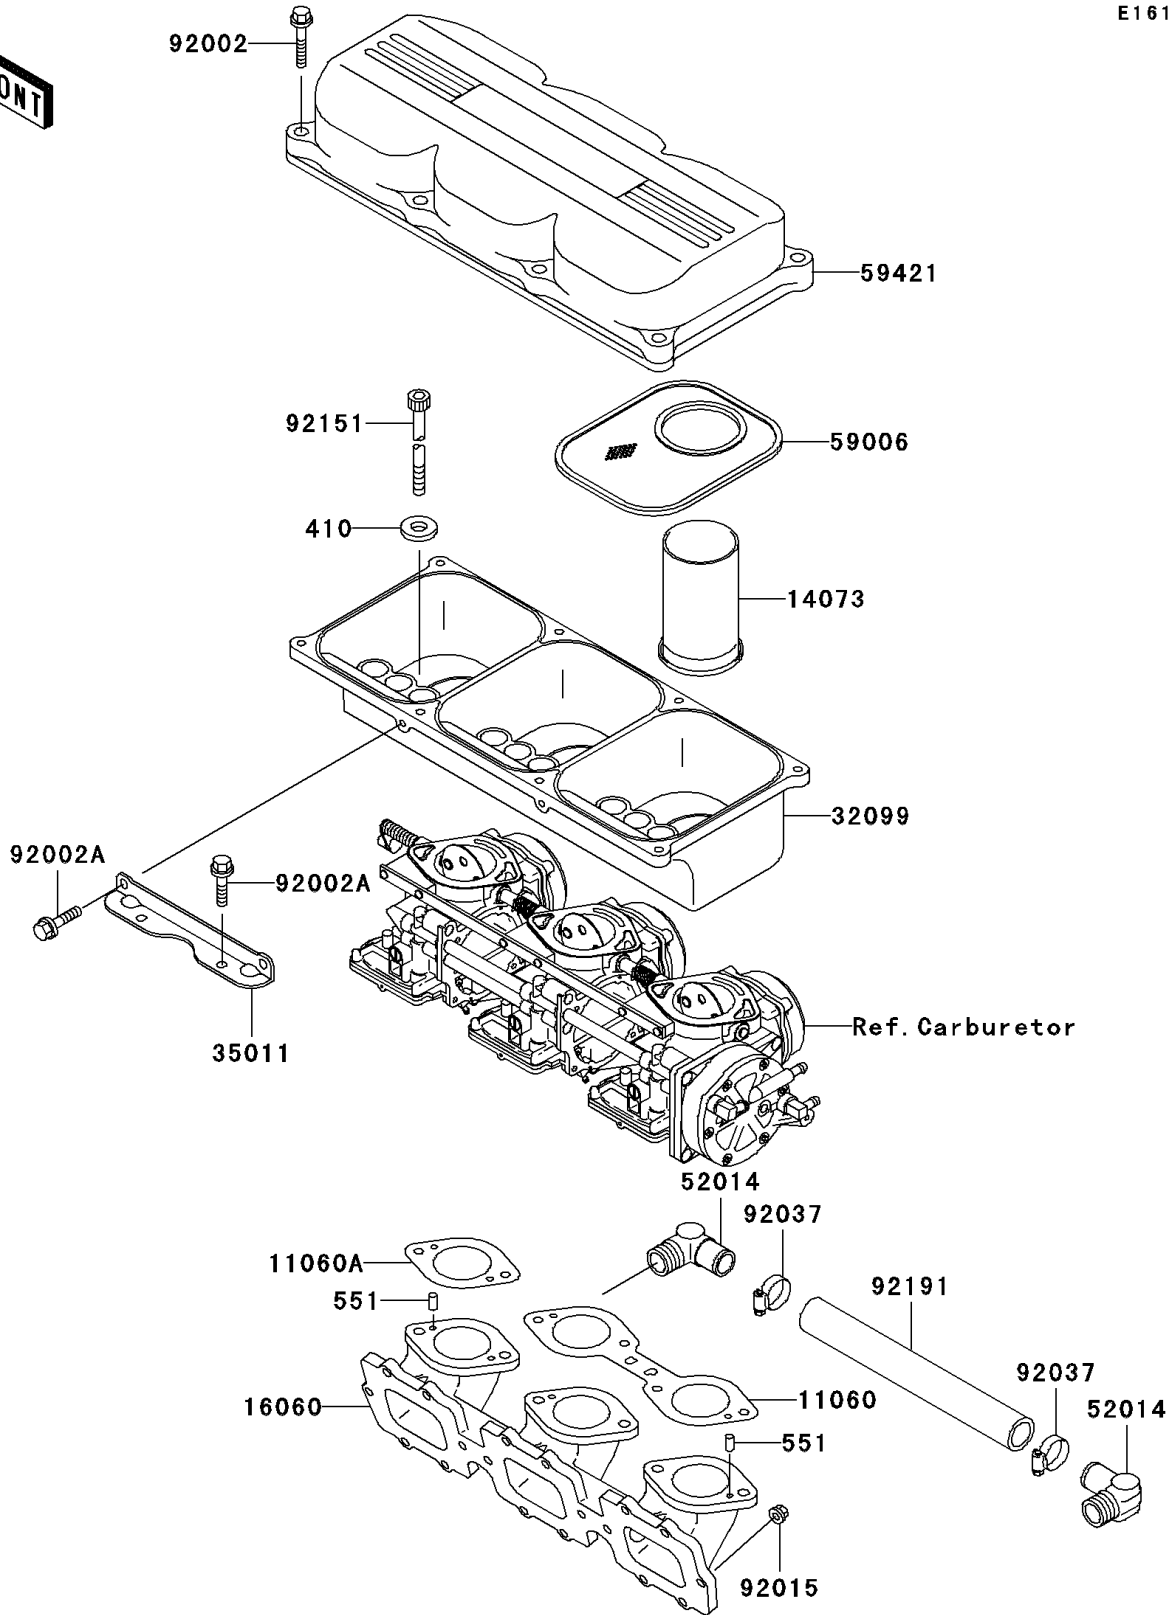

# 2002 900 STX PARTS DIAGRAM

Flame Arrester

E1614

## 2002 900 STX PARTS LIST

### Flame Arrester

ITEM NAME	PART NUMBER	QUANTITY
WASHER-PLAIN-SMALL,6MM (Ref # 410)	410S0600	6
PIN-DOWEL (Ref # 551)	551R0408	4
GASKET,CARBURETOR (Ref # 11060)	11060-3775	1
GASKET (Ref # 11060A)	11060-3776	1
DUCT (Ref # 14073)	14073-3772	3
PIPE-INTAKE (Ref # 16060)	16060-3709	1
CASE (Ref # 32099)	32099-3830	1
STAY (Ref # 35011)	35011-3707	1
ELBOW (Ref # 52014)	52014-3712	2
ARRESTER-FLAME (Ref # 59006)	59006-3713	3
COVER-INTAKE (Ref # 59421)	59421-3724	1
BOLT,6X30 (Ref # 92002)	92002-3726	8
BOLT,6X16 (Ref # 92002A)	92002-3728	4
NUT,6MM (Ref # 92015)	92015-3767	18
CLAMP,COOLING HOSE (Ref # 92037)	92037-1589	2
BOLT,SOCKET,6X130 (Ref # 92151)	92151-3725	6
TUBE (Ref # 92191)	92191-3778	1