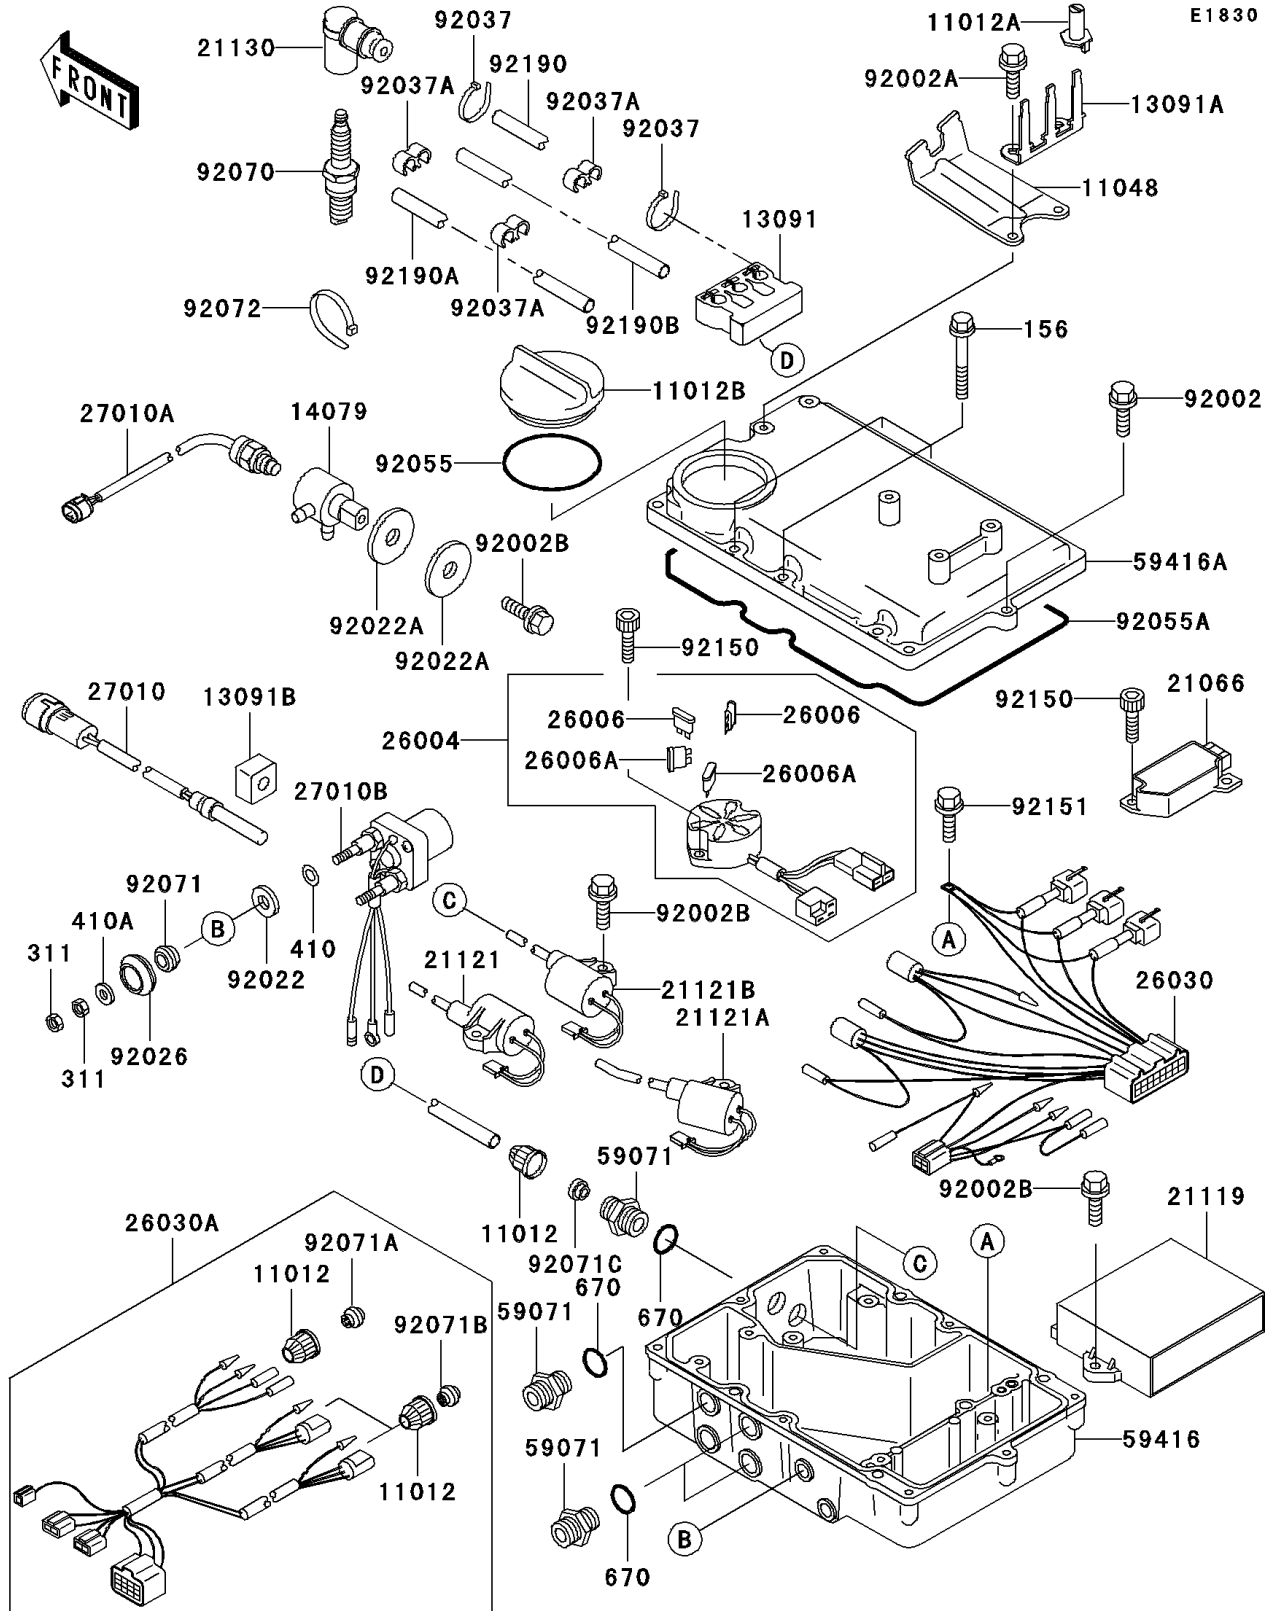

2002 900 STX PARTS DIAGRAM

Ignition System

2002 900 STX PARTS LIST

Ignition System

ITEM NAME	PART NUMBER	QUANTITY
CAP (Ref # 11012)	11012-3005	6
CAP,HOLDER (Ref # 11012A)	11012-3768	3
CAP (Ref # 11012B)	11012-3791	1
BRACKET (Ref # 11048)	11048-3770	1
HOLDER (Ref # 13091)	13091-3785	1
HOLDER (Ref # 13091A)	13091-3800	1
HOLDER (Ref # 13091B)	13091-3804	1
HOLDER-ASSY (Ref # 14079)	14079-3710	1
REGULATOR-VOLTAGE (Ref # 21066)	21066-3712	1
IGNITER (Ref # 21119)	21119-3754	1
COIL-IGNITION,#1 (Ref # 21121)	21121-3708	1
COIL-IGNITION,#2 (Ref # 21121A)	21121-3709	1
COIL-IGNITION,#3 (Ref # 21121B)	21121-3710	1
CAP-SPARK PLUG (Ref # 21130)	21130-3706	3
FUSE-ASSY (Ref # 26004)	26004-3719	1
FUSE,10A-R (Ref # 26006)	26006-1007	2
FUSE,3A-P (Ref # 26006A)	26006-1060	2
HARNESS,IGNITER (Ref # 26030)	26030-3724	1
HARNESS,SUB (Ref # 26030A)	26030-3740	1
SWITCH (Ref # 27010)	27010-3744	1
SWITCH (Ref # 27010A)	27010-3759	1
SWITCH,STARTER RELAY (Ref # 27010B)	27010-3760	1
JOINT (Ref # 59071)	59071-3001	6
CASE-ELECTRIC,LWR (Ref # 59416)	59416-3759	1
CASE-ELECTRIC,UPP (Ref # 59416A)	59416-3760	1
BOLT,6X25 (Ref # 92002)	92002-3714	8
BOLT,6X16 (Ref # 92002A)	92002-3728	2
BOLT,6X20 (Ref # 92002B)	92002-3755	6
WASHER (Ref # 92022)	92022-3035	2