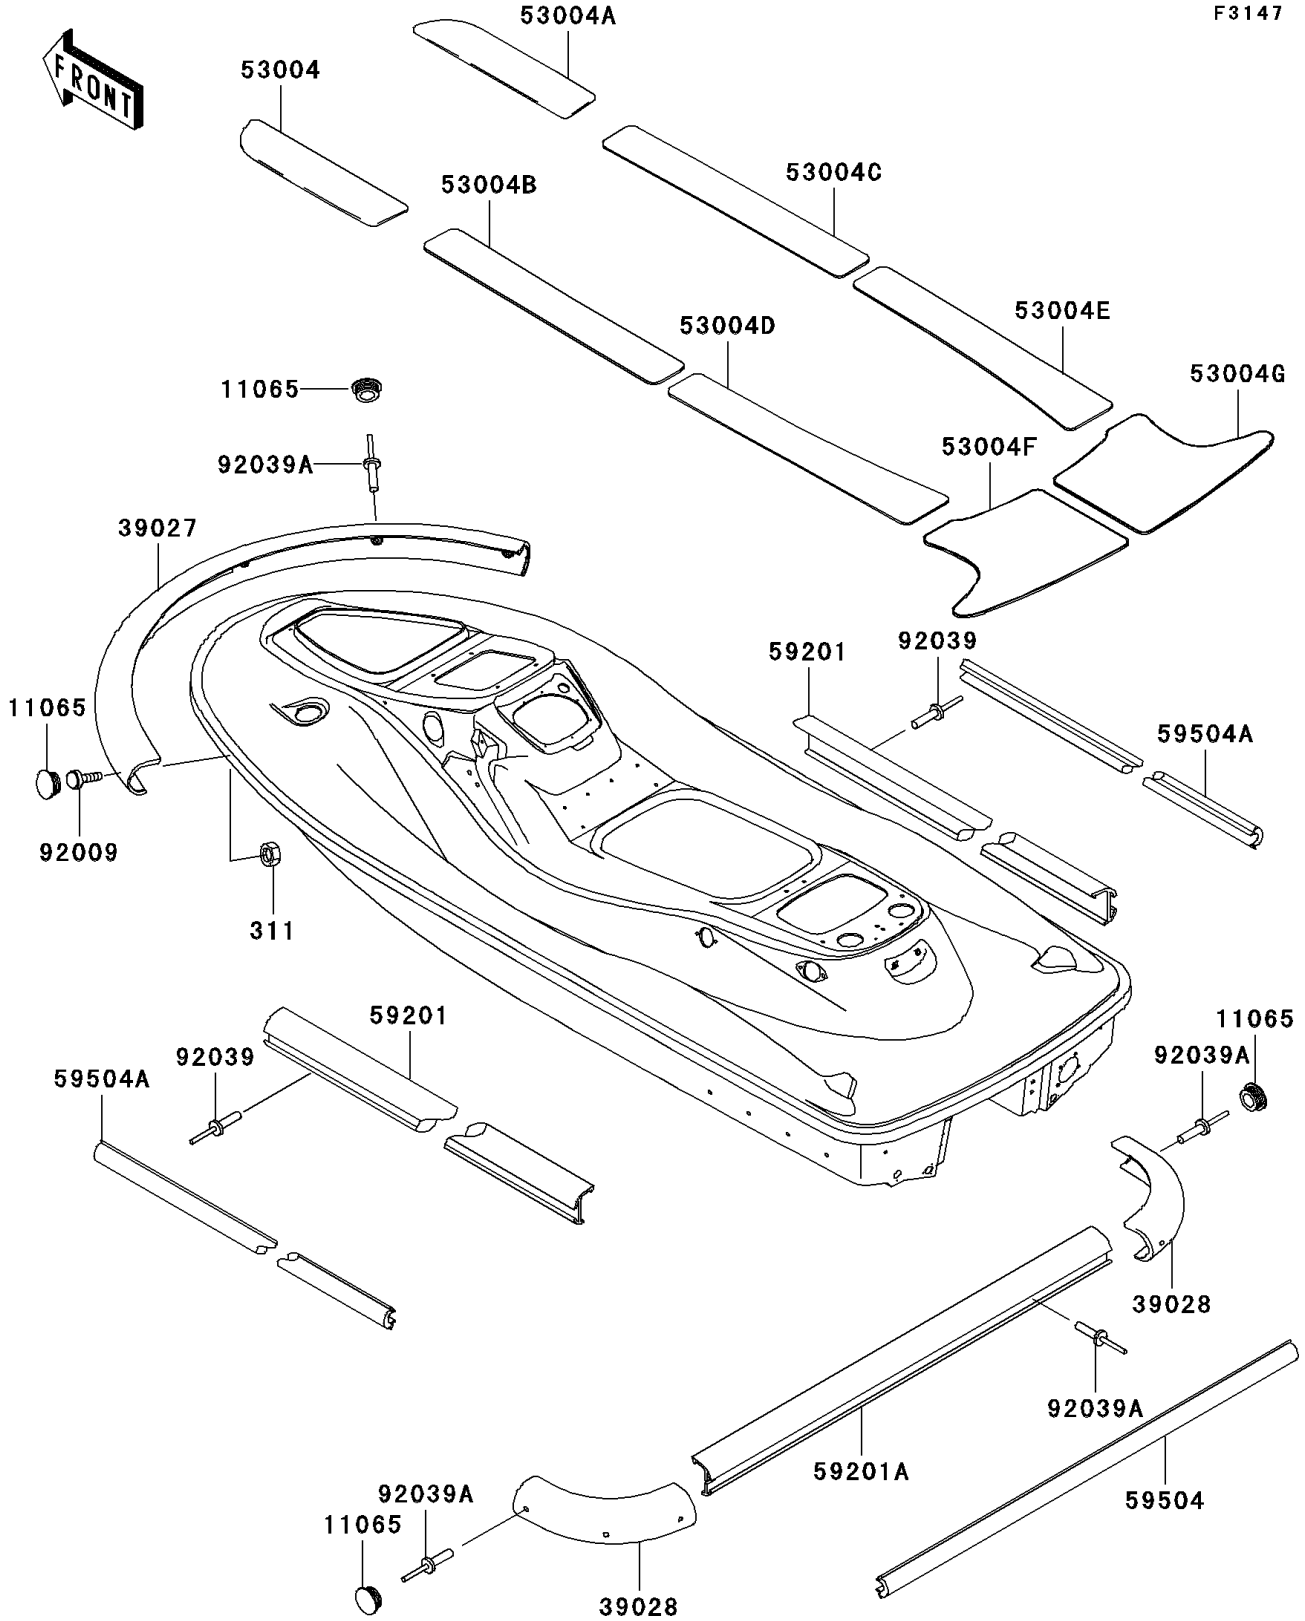

# 2001 900 STX PARTS DIAGRAM

Pads

F3147

## 2001 900 STX PARTS LIST

### Pads

ITEM NAME	PART NUMBER	QUANTITY
NUT-HEX,5MM (Ref # 311)	311R0500	2
CAP,F.BLACK (Ref # 11065)	11065-3707-6Z	12
BUMPER-FRONT,F.BLACK (Ref # 39027)	39027-3741-6Z	1
BUMPER-REAR,CORNER,F.BLACK (Ref # 39028)	39028-3752-6Z	2
MAT,DECK,FR,LH,S.GRAY (Ref # 53004)	53004-3783-RG	1
MAT,DECK,FR,RH,S.GRAY (Ref # 53004A)	53004-3784-RG	1
MAT,DECK,FR,LH,S.GRAY (Ref # 53004B)	53004-3814-RG	1
MAT,DECK,FR,RH,S.GRAY (Ref # 53004C)	53004-3815-RG	1
MAT,DECK,MIDDLE,LH,S.GRAY (Ref # 53004D)	53004-3816-RG	1
MAT,DECK,MIDDLE,RH,S.GRAY (Ref # 53004E)	53004-3817-RG	1
MAT,DECK,RR,LH,S.GRAY (Ref # 53004F)	53004-3818-RG	1
MAT,DECK,RR,RH,S.GRAY (Ref # 53004G)	53004-3819-RG	1
BUMPER,SIDE,F.BLACK (Ref # 59201)	59201-3777-6Z	2
BUMPER,RR,F.BLACK (Ref # 59201A)	59201-3778-6Z	1
INSERT-BOAT FENDER,RR,F.BLACK (Ref # 59504)	59504-3723-6Z	1
INSERT-BOAT FENDER,SIDE,BLACK (Ref # 59504A)	59504-3724-6Z	2
SCREW,5X30 (Ref # 92009)	92009-3834	2
RIVET (Ref # 92039)	92039-3771	24
RIVET (Ref # 92039A)	92039-3773	14