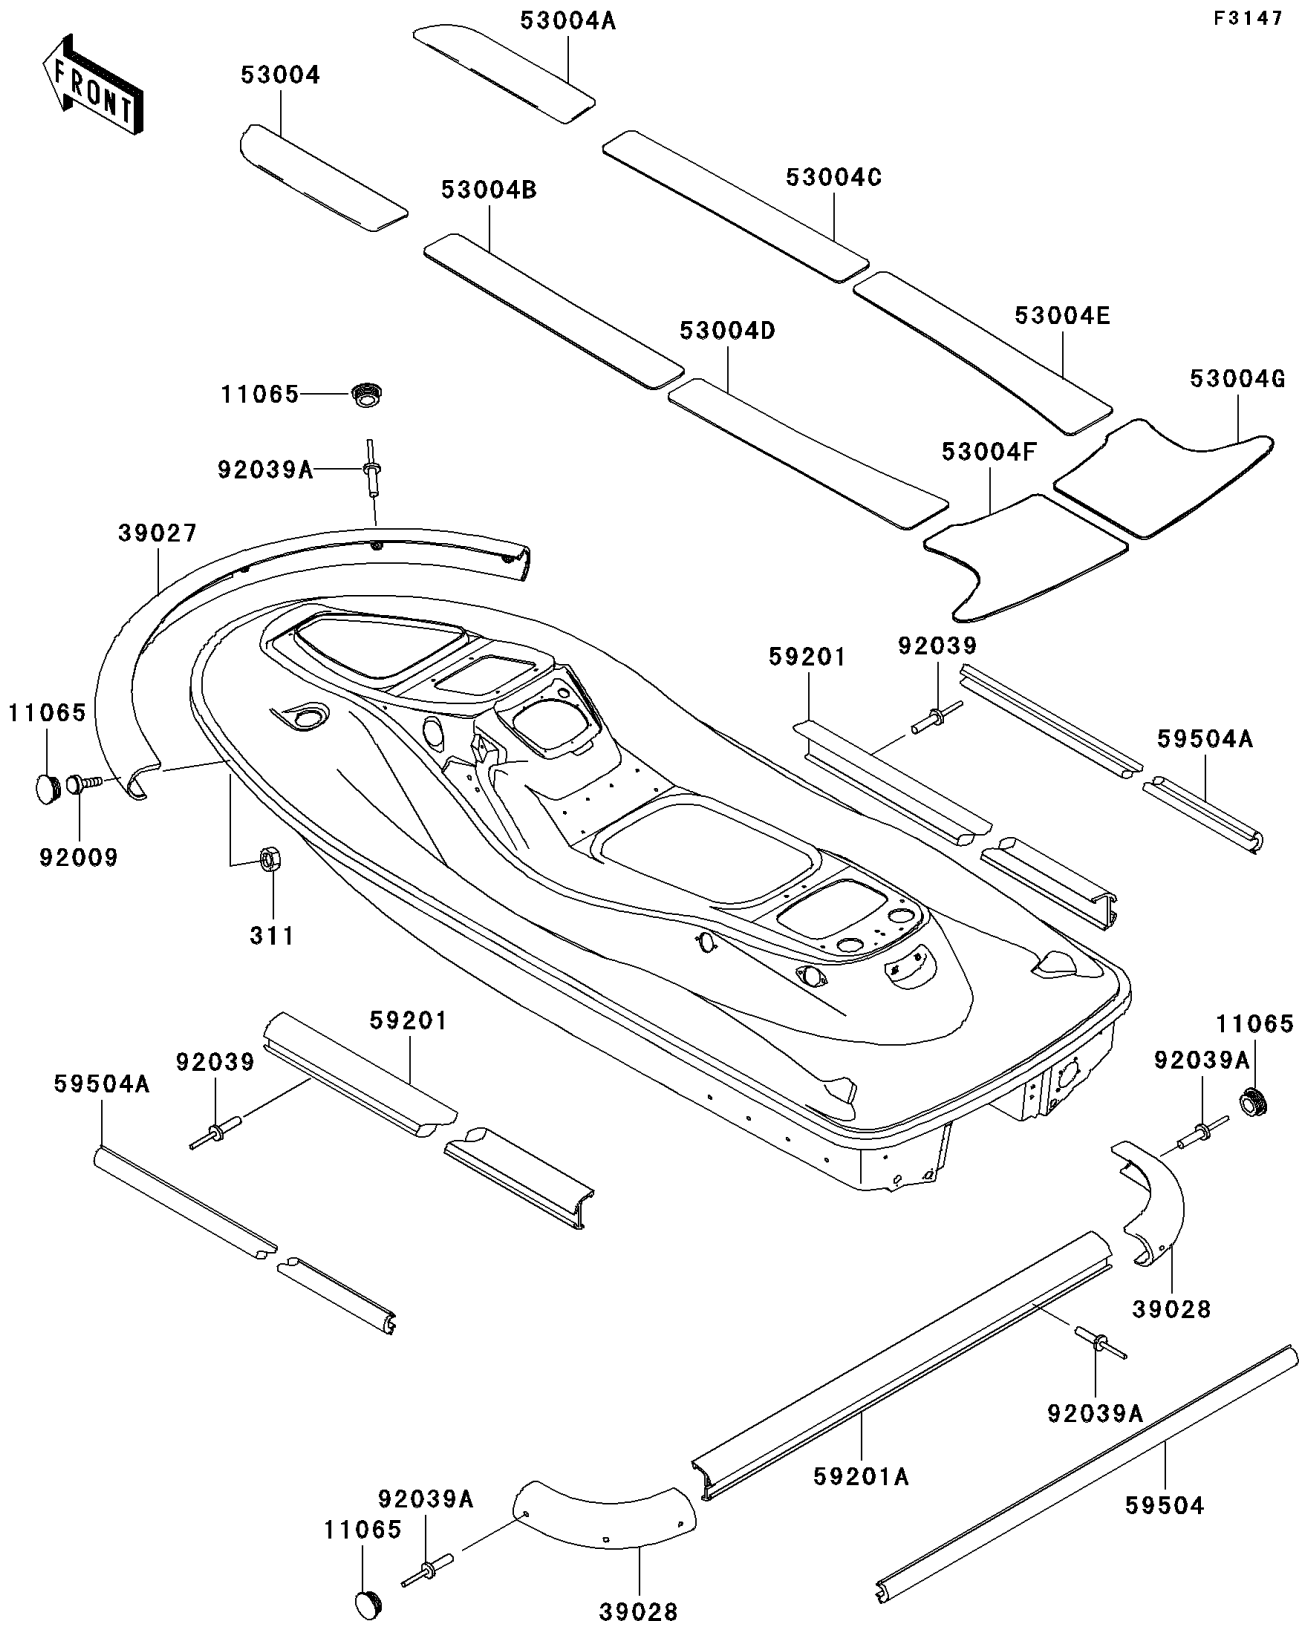

2002 900 STX PARTS DIAGRAM

Pads

F3147

2002 900 STX PARTS LIST

Pads

ITEM NAME	PART NUMBER	QUANTITY
NUT-HEX,5MM (Ref # 311)	311R0500	2
CAP,F.BLACK (Ref # 11065)	11065-3707-6Z	12
BUMPER-FRONT,F.BLACK (Ref # 39027)	39027-3741-6Z	1
BUMPER-REAR,CORNER,F.BLACK (Ref # 39028)	39028-3752-6Z	2
MAT,DECK,FR,LH,S.GRAY (Ref # 53004)	53004-3783-RG	1
MAT,DECK,FR,RH,S.GRAY (Ref # 53004A)	53004-3784-RG	1
MAT,DECK,FR,LH,S.GRAY (Ref # 53004B)	53004-3814-RG	1
MAT,DECK,FR,RH,S.GRAY (Ref # 53004C)	53004-3815-RG	1
MAT,DECK,MIDDLE,LH,S.GRAY (Ref # 53004D)	53004-3816-RG	1
MAT,DECK,MIDDLE,RH,S.GRAY (Ref # 53004E)	53004-3817-RG	1
MAT,DECK,RR,LH,S.GRAY (Ref # 53004F)	53004-3818-RG	1
MAT,DECK,RR,RH,S.GRAY (Ref # 53004G)	53004-3819-RG	1
BUMPER,SIDE,F.BLACK (Ref # 59201)	59201-3777-6Z	2
BUMPER,RR,F.BLACK (Ref # 59201A)	59201-3778-6Z	1
INSERT-BOAT FENDER,RR,F.BLACK (Ref # 59504)	59504-3723-6Z	1
INSERT-BOAT FENDER,SIDE,BLACK (Ref # 59504A)	59504-3724-6Z	2
SCREW,5X30 (Ref # 92009)	92009-3834	2
RIVET (Ref # 92039)	92039-3771	24
RIVET (Ref # 92039A)	92039-3773	14