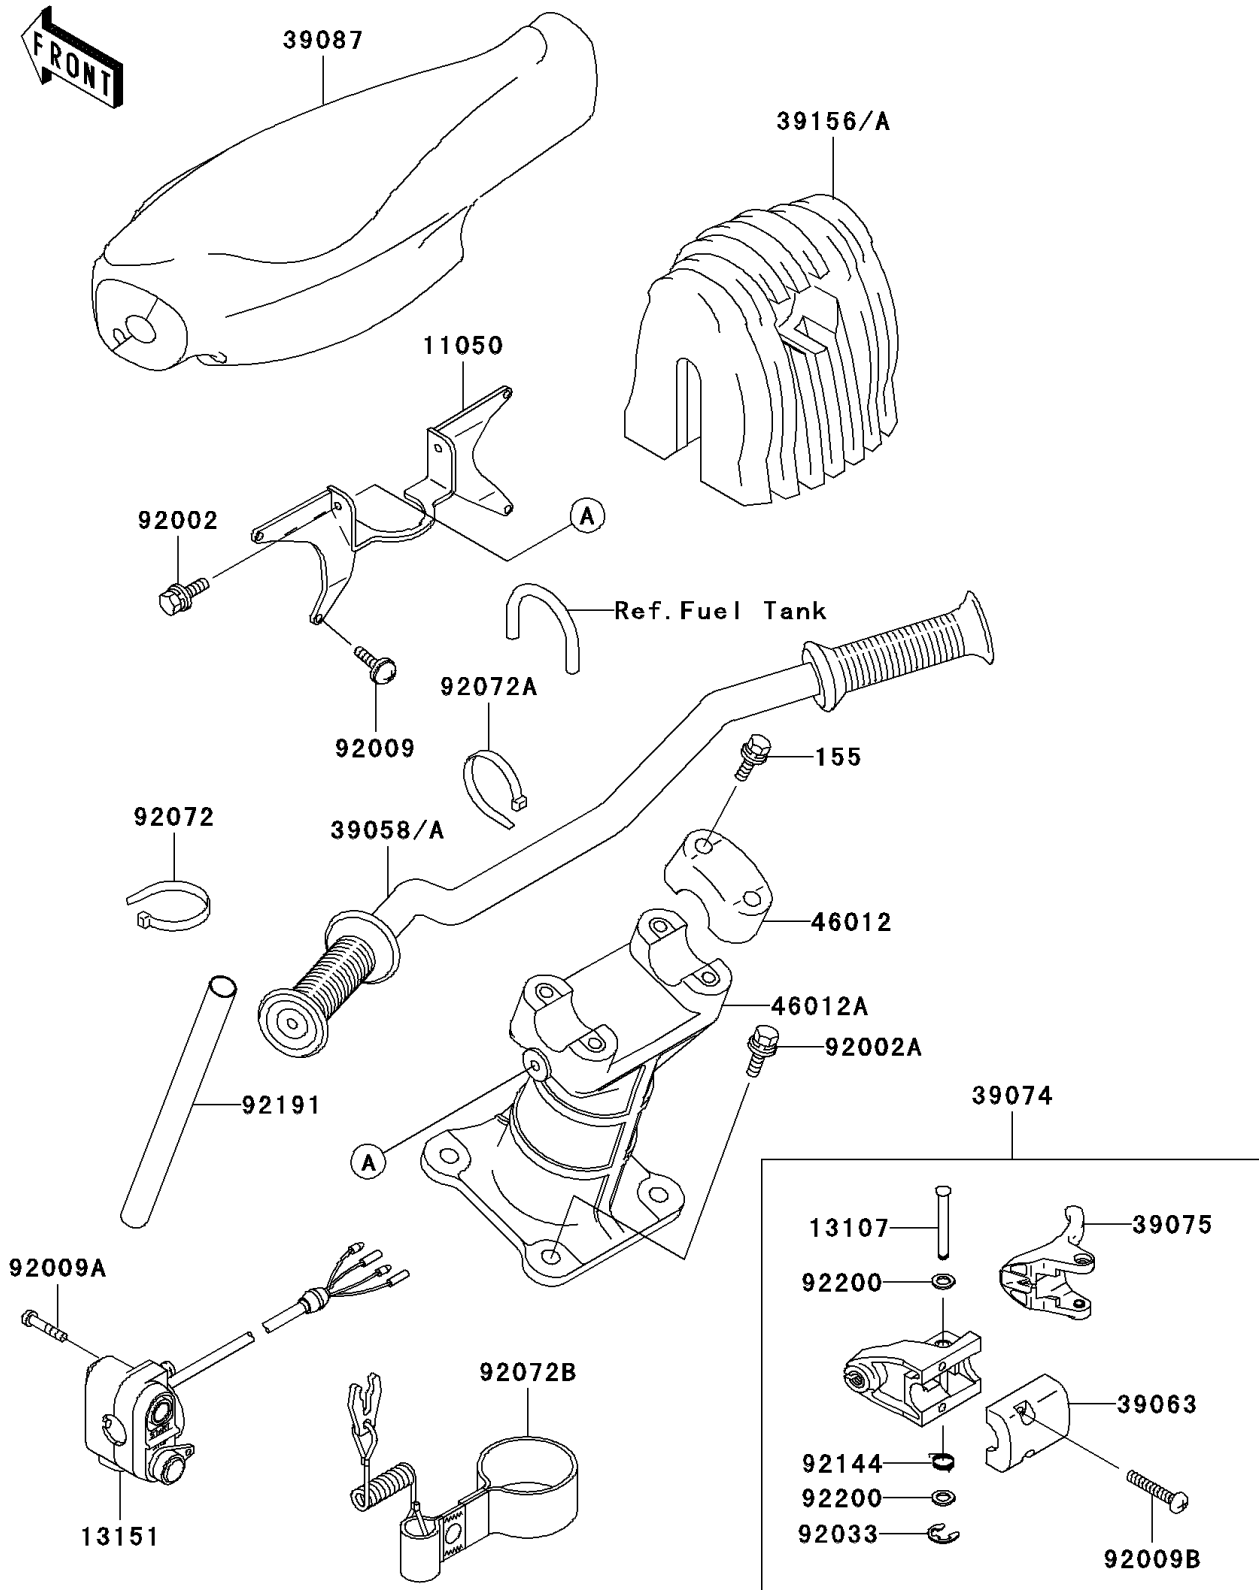

2001 900 STX PARTS DIAGRAM

Handlebar

F3172

2001 900 STX PARTS LIST

Handlebar

ITEM NAME	PART NUMBER	QUANTITY
BOLT-WSP-SMALL,8X35 (Ref # 155)	155R0835	4
BRACKET,HANDLE PAD (Ref # 11050)	11050-3766	1
SHAFT (Ref # 13107)	13107-3740	1
SWITCH-COMP,STOP&START (Ref # 13151)	13151-3722	1
HANDLE-COMP,F.BLACK (Ref # 39058)	39058-3727-6Z	1
HOUSING-CONTROL (Ref # 39063)	39063-3722	1
LEVER-ASSY-THROTTLE (Ref # 39074)	39074-3725	1
LEVER-THROTTLE (Ref # 39075)	39075-3714	1
PAD-HANDLE,F.BLACK (Ref # 39087)	39087-3727-6Z	1
PAD,HANDLE,INNER (Ref # 39156)	39156-3821	1
HOLDER-HANDLE,UPP (Ref # 46012)	46012-3720	2
HOLDER-HANDLE,LWR (Ref # 46012A)	46012-3722	1
BOLT,6X12 (Ref # 92002)	92002-3763	2
BOLT,8X25 (Ref # 92002A)	92002-3774	4
SCREW,6X20 (Ref # 92009)	92009-3781	4
SCREW,5X30 (Ref # 92009A)	92009-3836	2
SCREW,6X30 (Ref # 92009B)	92009-3837	2
RING-SNAP (Ref # 92033)	92033-3723	1
BAND,L=292.1 (Ref # 92072)	92072-3509	1
BAND,L=201 (Ref # 92072A)	92072-3778	3
BAND,TETHER SWITCH (Ref # 92072B)	92072-3816	1
SPRING (Ref # 92144)	92144-3749	1
TUBE,22X24X200 (Ref # 92191)	92191-3792	1
WASHER (Ref # 92200)	92200-3738	2