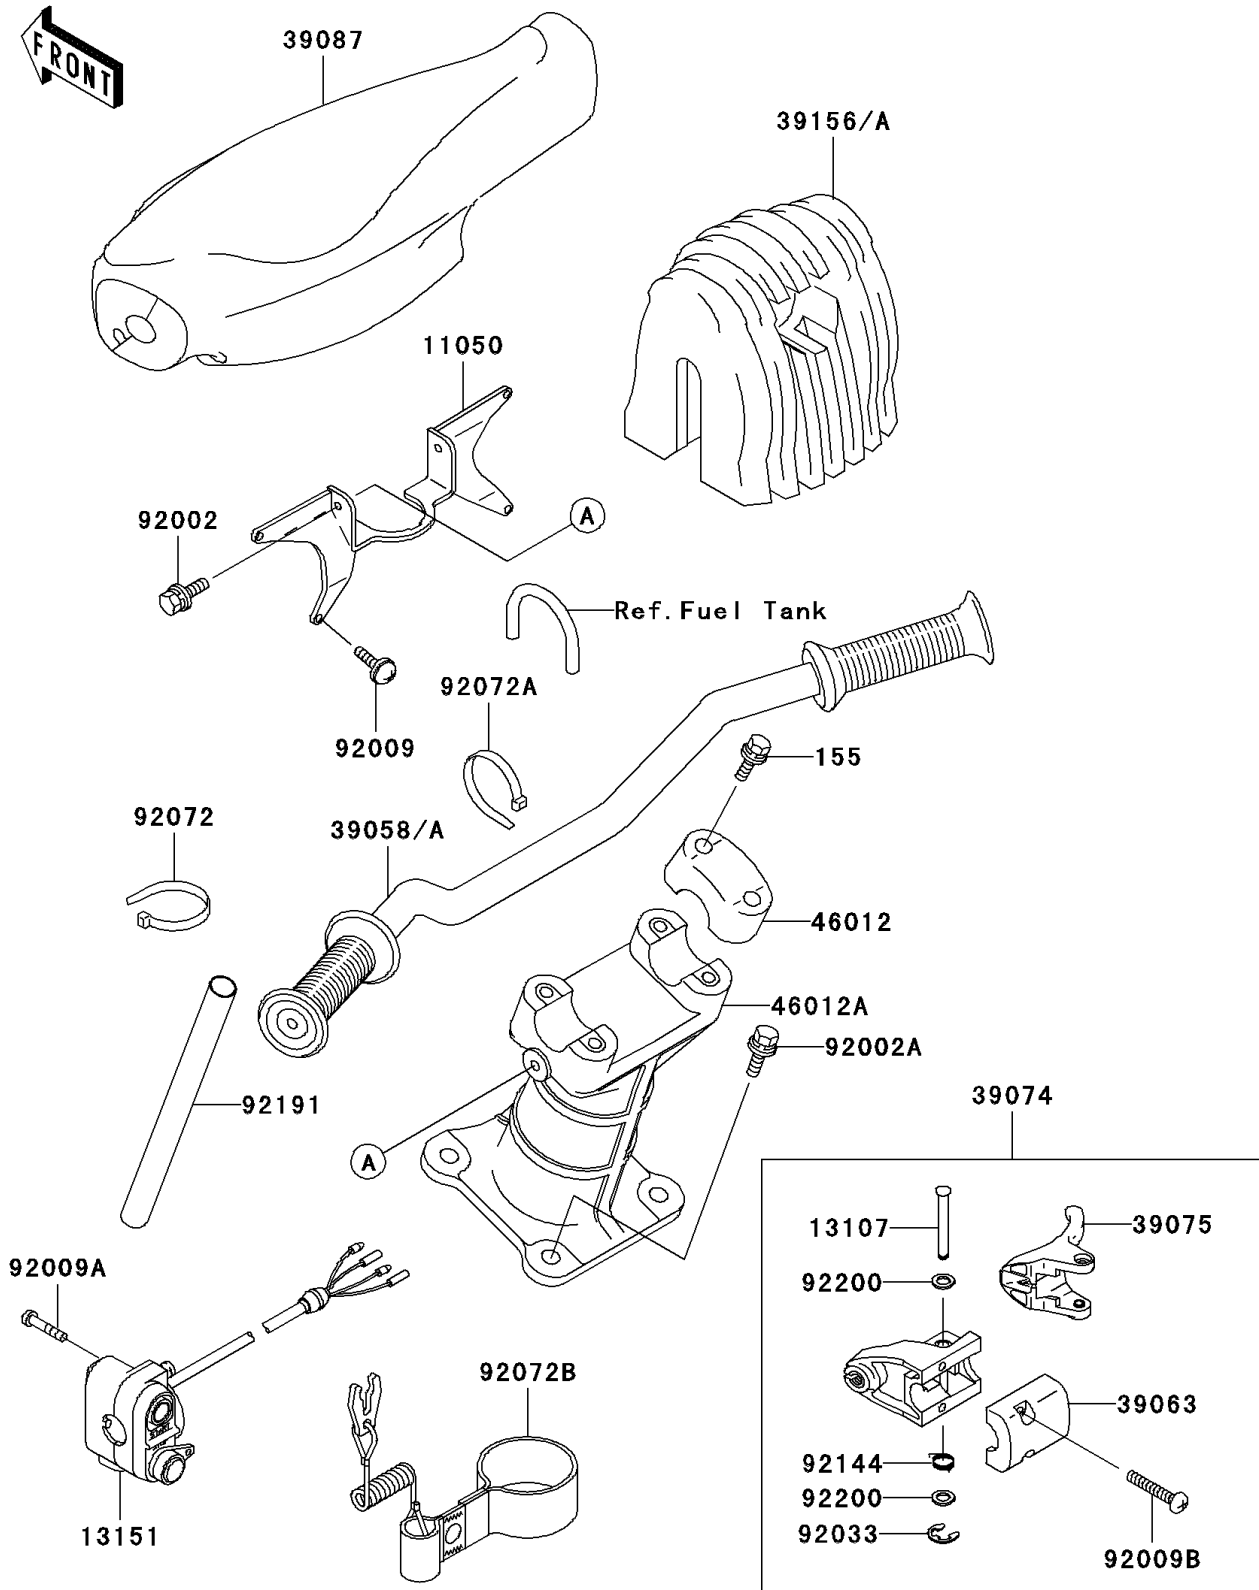

2002 900 STX PARTS DIAGRAM

Handlebar

F3172

2002 900 STX PARTS LIST

Handlebar

ITEM NAME	PART NUMBER	QUANTITY
BOLT-WSP-SMALL,8X35 (Ref # 155)	155R0835	4
BRACKET,HANDLE PAD (Ref # 11050)	11050-3766	1
SHAFT (Ref # 13107)	13107-3740	1
SWITCH-COMP,STOP&START (Ref # 13151)	13151-3722	1
HANDLE-COMP,F.BLACK (Ref # 39058A)	39058-3735-6Z	1
HOUSING-CONTROL (Ref # 39063)	39063-3722	1
LEVER-ASSY-THROTTLE (Ref # 39074)	39074-3725	1
LEVER-THROTTLE (Ref # 39075)	39075-3714	1
PAD-HANDLE,F.BLACK (Ref # 39087)	39087-3727-6Z	1
PAD,HANDLE,INNER (Ref # 39156A)	39156-3832	1
HOLDER-HANDLE,UPP (Ref # 46012)	46012-3720	2
HOLDER-HANDLE,LWR (Ref # 46012A)	46012-3722	1
BOLT,6X12 (Ref # 92002)	92002-3763	2
BOLT,8X25 (Ref # 92002A)	92002-3774	4
SCREW,6X20 (Ref # 92009)	92009-3781	4
SCREW,5X30 (Ref # 92009A)	92009-3836	2
SCREW,6X30 (Ref # 92009B)	92009-3837	2
RING-SNAP (Ref # 92033)	92033-3723	1
BAND,L=292.1 (Ref # 92072)	92072-3509	1
BAND,L=201 (Ref # 92072A)	92072-3778	3
BAND,TETHER SWITCH (Ref # 92072B)	92072-3816	1
SPRING (Ref # 92144)	92144-3749	1
TUBE,22X24X200 (Ref # 92191)	92191-3792	1
WASHER (Ref # 92200)	92200-3738	2