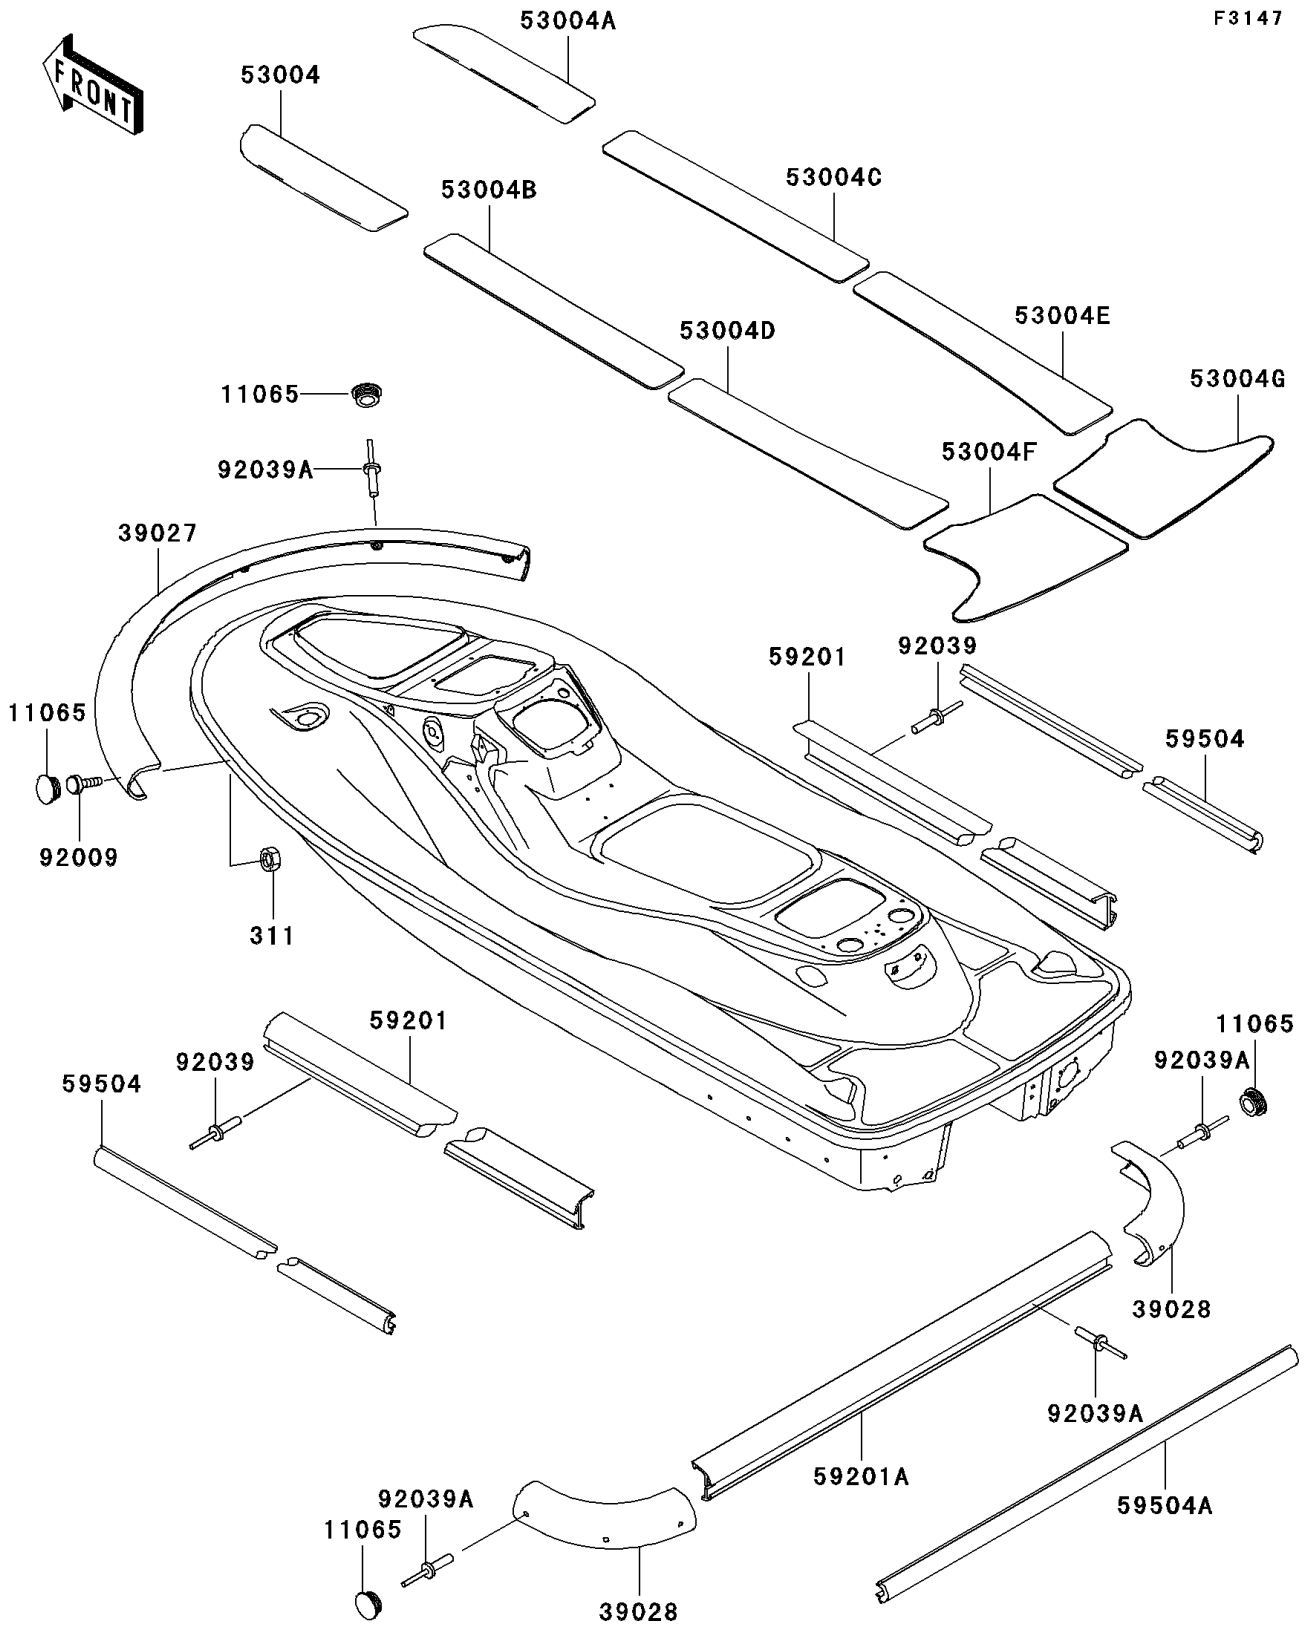

2003 900 STX PARTS DIAGRAM

Pads

F3147

2003 900 STX PARTS LIST

Pads

ITEM NAME	PART NUMBER	QUANTITY
NUT-HEX,5MM (Ref # 311)	311R0500	2
CAP,F.BLACK (Ref # 11065)	11065-3707-6Z	12
BUMPER-FRONT,F.BLACK (Ref # 39027)	39027-3741-6Z	1
BUMPER-REAR,CORNER,F.BLACK (Ref # 39028)	39028-3752-6Z	2
MAT,DECK,FR,LH,S.GRAY (Ref # 53004)	53004-3783-RG	1
MAT,DECK,FR,RH,S.GRAY (Ref # 53004A)	53004-3784-RG	1
MAT,DECK,FR,LH (Ref # 53004B)	53004-3852	1
MAT,DECK,FR,RH (Ref # 53004C)	53004-3853	1
MAT,DECK,MIDDLE,LH (Ref # 53004D)	53004-3854	1
MAT,DECK,MIDDLE,RH (Ref # 53004E)	53004-3855	1
MAT,DECK,RR,LH (Ref # 53004F)	53004-3856	1
MAT,DECK,RR,RH (Ref # 53004G)	53004-3857	1
BUMPER,SIDE,F.BLACK (Ref # 59201)	59201-3787-6Z	2
BUMPER,RR,F.BLACK (Ref # 59201A)	59201-3788-6Z	1
INSERT-BOAT FENDER,SIDE,F.BLK (Ref # 59504)	59504-3729-6Z	2
INSERT-BOAT FENDER,RR,F.BLACK (Ref # 59504A)	59504-3730-6Z	1
SCREW,5X30 (Ref # 92009)	92009-3834	2
RIVET (Ref # 92039)	92039-3771	24
RIVET (Ref # 92039A)	92039-3773	14