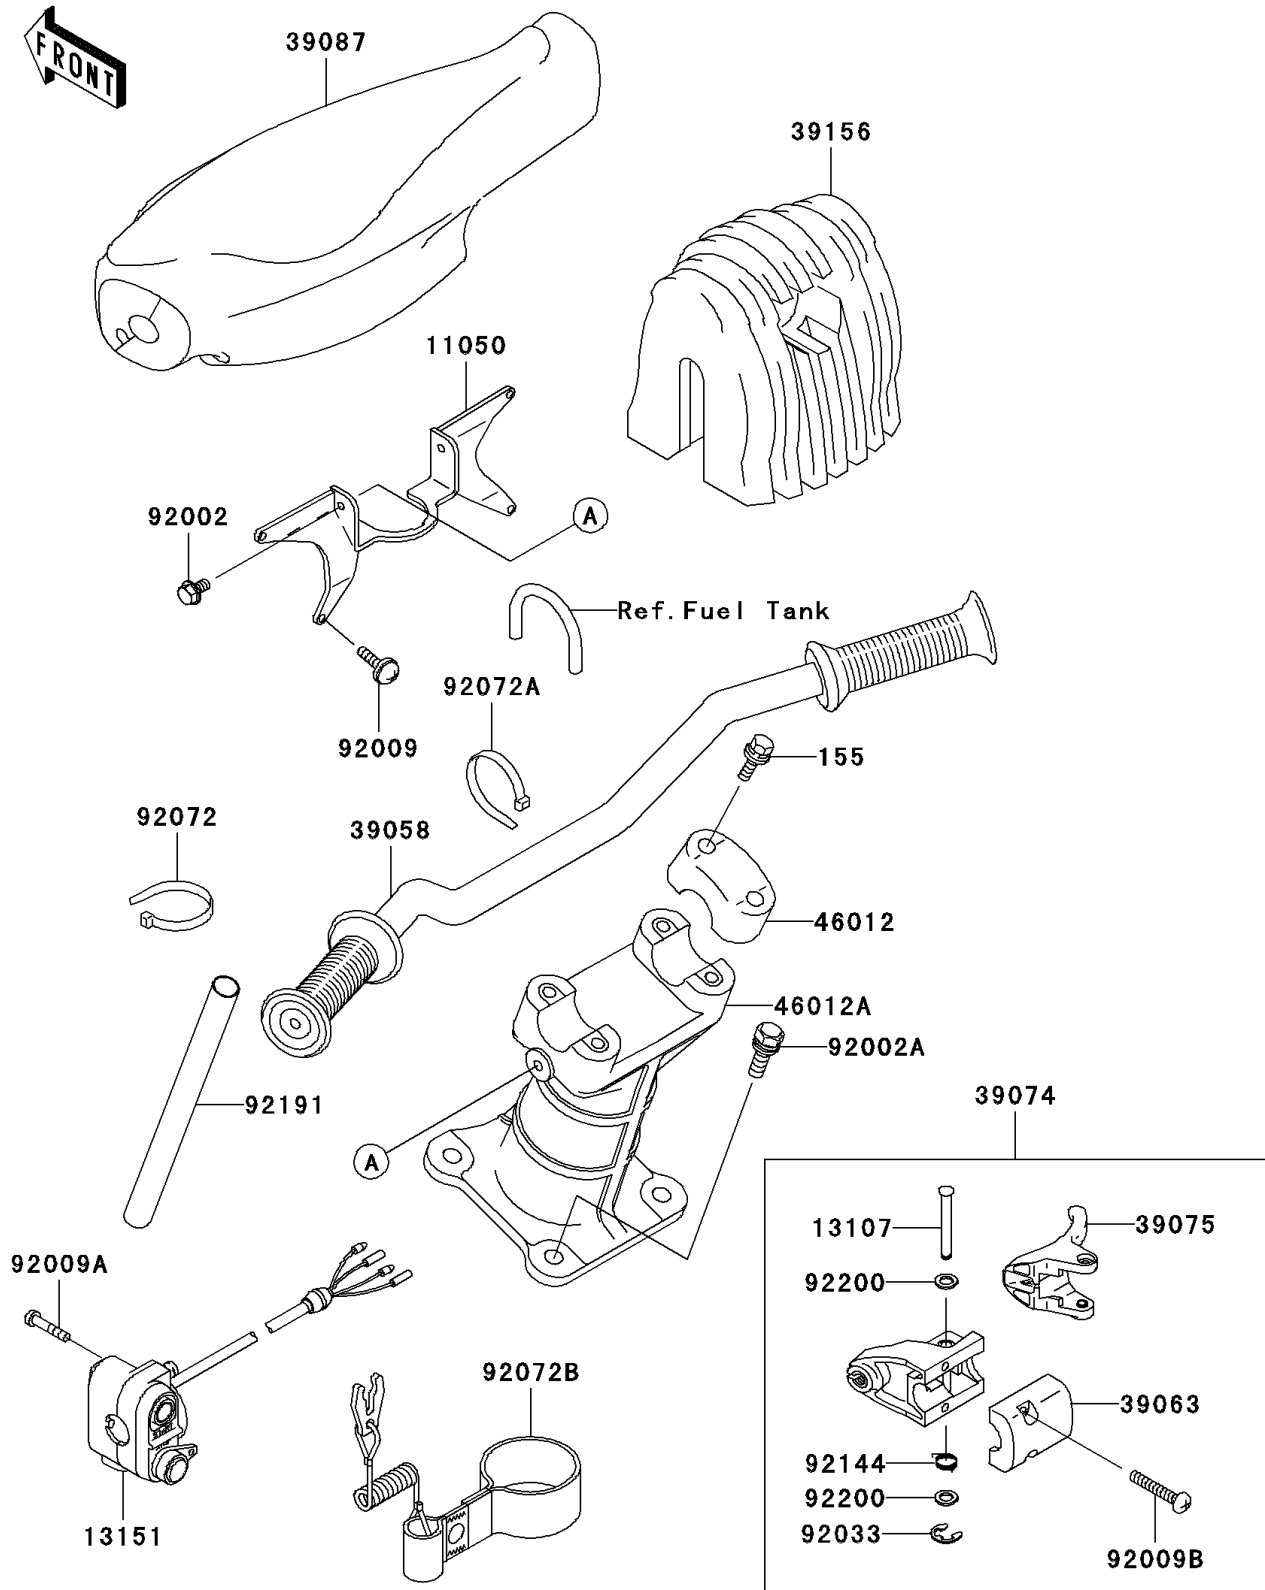

# 2003 900 STX PARTS DIAGRAM

Handlebar

F3172

## 2003 900 STX PARTS LIST

### Handlebar

ITEM NAME	PART NUMBER	QUANTITY
BOLT-WSP-SMALL,8X35 (Ref # 155)	155R0835	4
BRACKET,HANDLE PAD (Ref # 11050)	11050-3766	1
SHAFT (Ref # 13107)	13107-3740	1
SWITCH-COMP,STOP&START (Ref # 13151)	13151-3722	1
HANDLE-COMP,F.BLACK (Ref # 39058)	39058-3735-6Z	1
HOUSING-CONTROL (Ref # 39063)	39063-3722	1
LEVER-ASSY-THROTTLE (Ref # 39074)	39074-3725	1
LEVER-THROTTLE (Ref # 39075)	39075-3714	1
PAD-HANDLE,F.BLACK (Ref # 39087)	39087-3727-6Z	1
PAD,HANDLE,INNER (Ref # 39156)	39156-3832	1
HOLDER-HANDLE,UPP (Ref # 46012)	46012-3720	2
HOLDER-HANDLE,LWR (Ref # 46012A)	46012-3722	1
BOLT,6X12 (Ref # 92002)	92002-3763	2
BOLT,8X25 (Ref # 92002A)	92002-3774	4
SCREW,6X20 (Ref # 92009)	92009-3781	4
SCREW,5X30 (Ref # 92009A)	92009-3836	2
SCREW,6X30 (Ref # 92009B)	92009-3837	2
RING-SNAP (Ref # 92033)	92033-3723	1
BAND,L=292.1 (Ref # 92072)	92072-3509	1
BAND,L=201 (Ref # 92072A)	92072-3778	3
BAND,TETHER SWITCH (Ref # 92072B)	92072-3816	1
SPRING (Ref # 92144)	92144-3749	1
TUBE,22X24X200 (Ref # 92191)	92191-3792	1
WASHER (Ref # 92200)	92200-3738	2