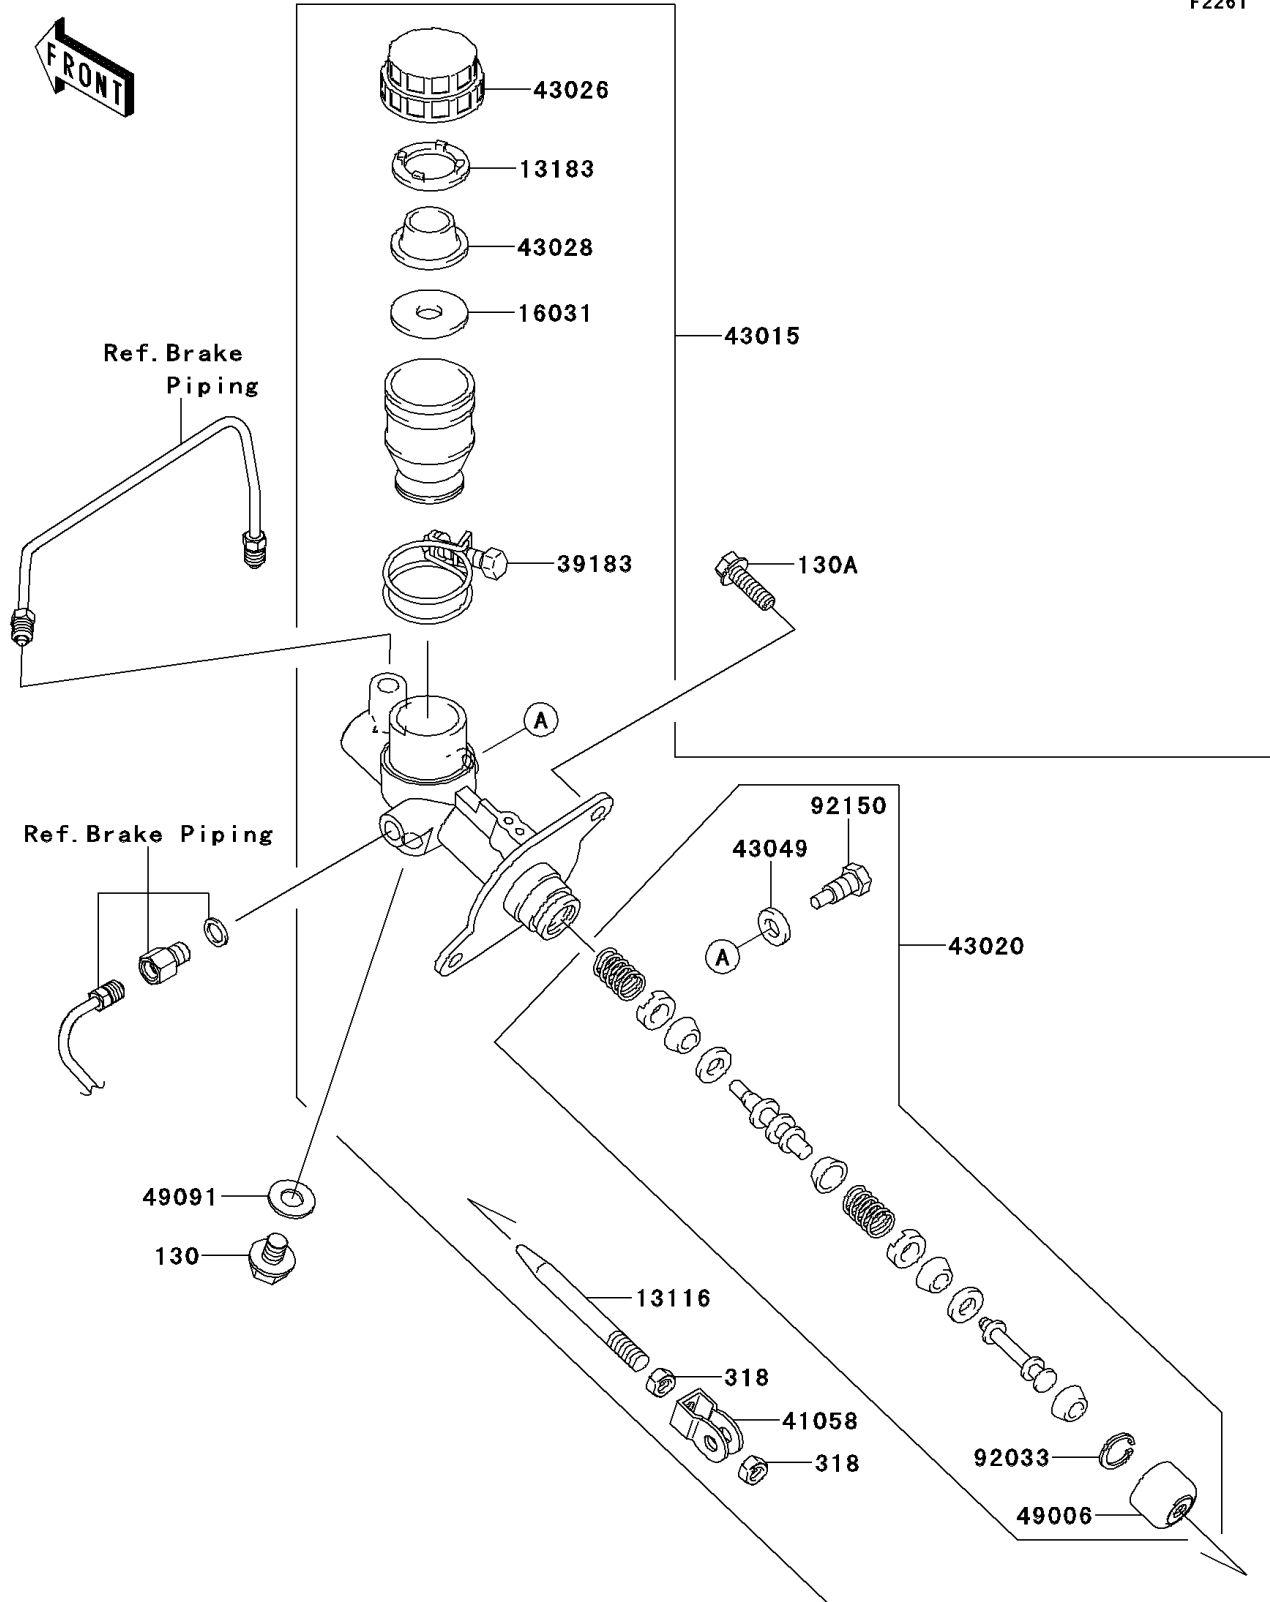

# 2014 TERYX4™ PARTS DIAGRAM

## Master Cylinder

F2261

## 2014 TERYX4™ PARTS LIST

### Master Cylinder

ITEM NAME	PART NUMBER	QUANTITY
BOLT-FLANGED,10X12 (Ref # 130)	130AA1012	1
BOLT-FLANGED,8X25 (Ref # 130A)	130BA0825	2
NUT-HEX-SMALL,8MM (Ref # 318)	318BA0800	2
ROD-PUSH (Ref # 13116)	13116-1134	1
PLATE (Ref # 13183)	13183-1306	1
FLOAT (Ref # 16031)	16031-1069	1
BAND-ASSY (Ref # 39183)	39183-1055	1
RODEND-BRAKE (Ref # 41058)	41058-1057	1
CYLINDER-ASSY-MASTER (Ref # 43015)	43015-1683	1
PISTON-COMP-BRAKE (Ref # 43020)	43020-1124	1
CAP-BRAKE (Ref # 43026)	43026-1067	1
DIAPHRAGM (Ref # 43028)	43028-1078	1
PACKING (Ref # 43049)	43049-1065	1
BOOT (Ref # 49006)	49006-1245	1
WASHER-SEAL,10.1X14.5X1.5 (Ref # 49091)	49091-0001	1
RING-SNAP (Ref # 92033)	92033-1255	1
BOLT,STOP (Ref # 92150)	92150-1165	1