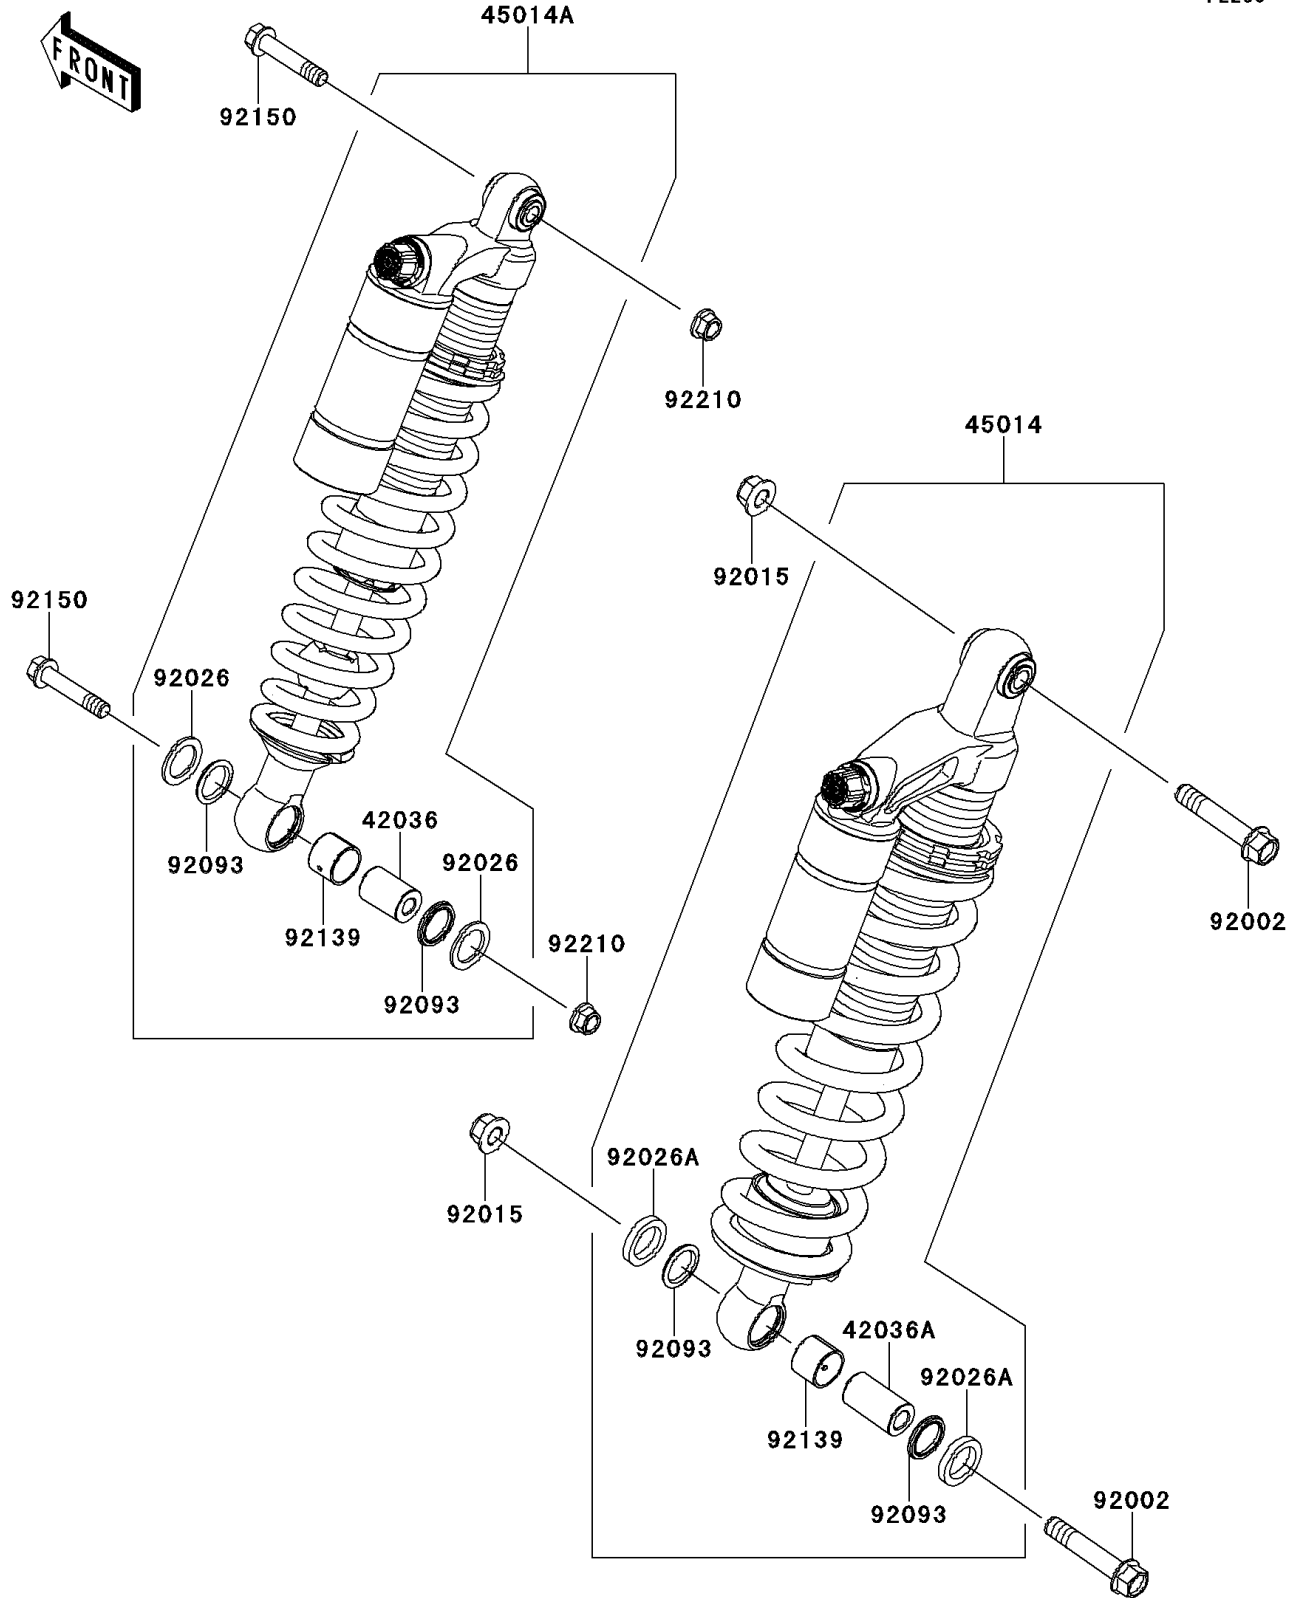

# 2014 TERYX4™ PARTS DIAGRAM

Shock Absorber(s)

F2280

## 2014 TERYX4™ PARTS LIST

### Shock Absorber(s)

ITEM NAME	PART NUMBER	QUANTITY
SLEEVE (Ref # 42036)	42036-0742	2
SLEEVE (Ref # 42036A)	42036-0743	2
SHOCKABSORBER,RR,SILVER (Ref # 45014)	45014-0407-42P	2
SHOCKABSORBER,FR,SILVER (Ref # 45014A)	45014-0409-42P	2
BOLT,ROD,12MM (Ref # 92002)	92002-1757	4
NUT,LOCK,FLANGED,12MM (Ref # 92015)	92015-1433	4
SPACER (Ref # 92026)	92026-0777	4
SPACER (Ref # 92026A)	92026-0778	4
SEAL (Ref # 92093)	92093-0609	8
BUSHING (Ref # 92139)	92139-0809	4
BOLT,FLANGED,10X50 (Ref # 92150)	92150-1125	4
NUT,LOCK,FLANGED,10MM (Ref # 92210)	92210-1080	4