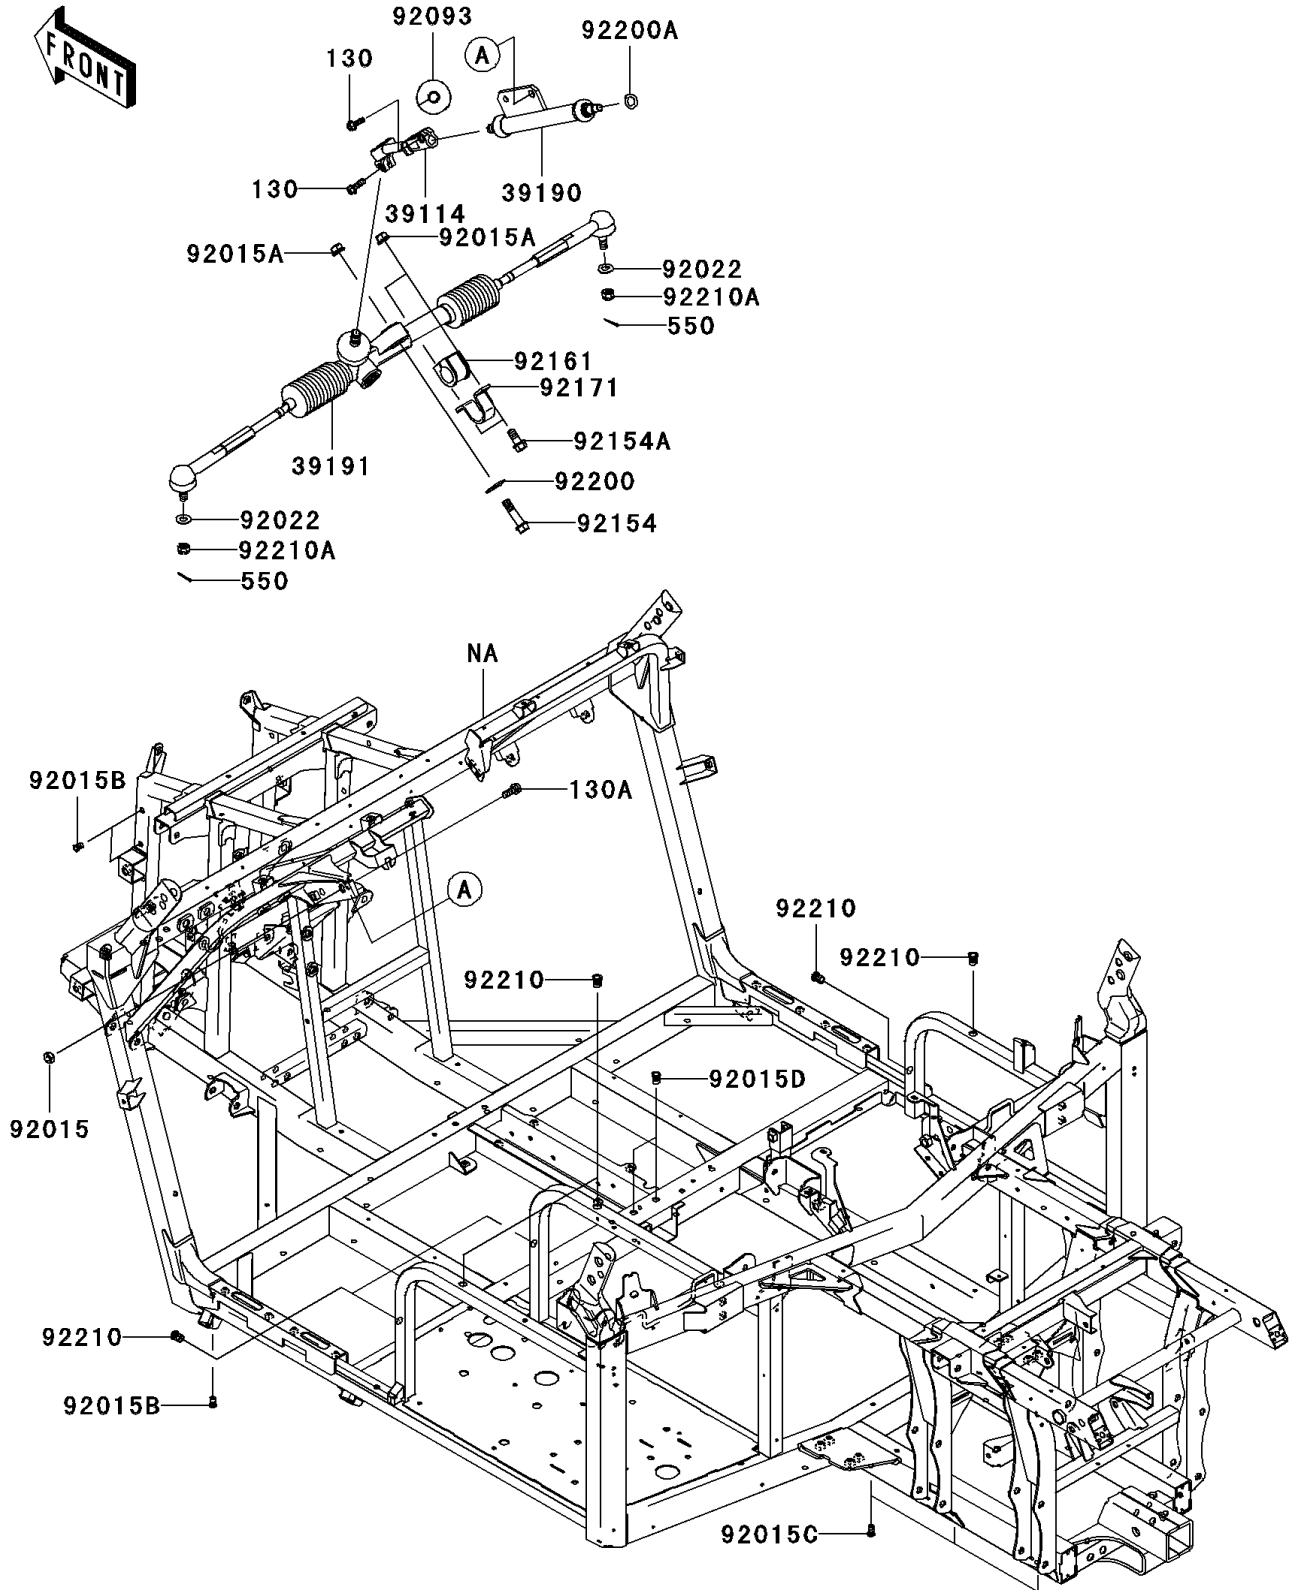

# 2008 Teryx® 750 4x4 LE PARTS DIAGRAM

Frame

F2120

## 2008 Teryx® 750 4x4 LE PARTS LIST

### Frame

ITEM NAME	PART NUMBER	QUANTITY
BOLT-FLANGED,8X25 (Ref # 130)	130BB0825	2
BOLT-FLANGED,10X25 (Ref # 130A)	130BB1025	2
PIN-COTTER,3.0X25 (Ref # 550)	550AA3025	2
SHAFT-COMP-STRG (Ref # 39114)	39114-0011	1
SHAFT-ASSY-STEERING (Ref # 39190)	39190-0004	1
GEAR-ASSY-STEERING (Ref # 39191)	39191-0011	1
NUT,LOCK,10MM,BLACK (Ref # 92015)	92015-1189	1
NUT,LOCK,FLANGED,12MM (Ref # 92015A)	92015-1433	4
NUT,POP,6MM,L=15 (Ref # 92015B)	92015-1791	44
NUT,POP,6MM,L=16.5 (Ref # 92015C)	92015-1792	6
NUT,POP,8MM,L=16.5 (Ref # 92015D)	92015-1793	2
WASHER (Ref # 92022)	92022-1831	2
SEAL,STEERING SHAFT (Ref # 92093)	92093-0070	1
BOLT,FLANGED,12X60 (Ref # 92154)	92154-0072	2
BOLT,FLANGED,12X27 (Ref # 92154A)	92154-0073	2
DAMPER,STEERING GEAR (Ref # 92161)	92161-0506	1
CLAMP,STEERING GEAR (Ref # 92171)	92171-1866	1
WASHER,12.3X38X2.0 (Ref # 92200)	92200-0379	2
WASHER,15X25X1.6 (Ref # 92200A)	92200-0460	1
NUT,POP,10MM (Ref # 92210)	92210-0352	6
NUT,CASTLE,12MM (Ref # 92210A)	92210-0395	2